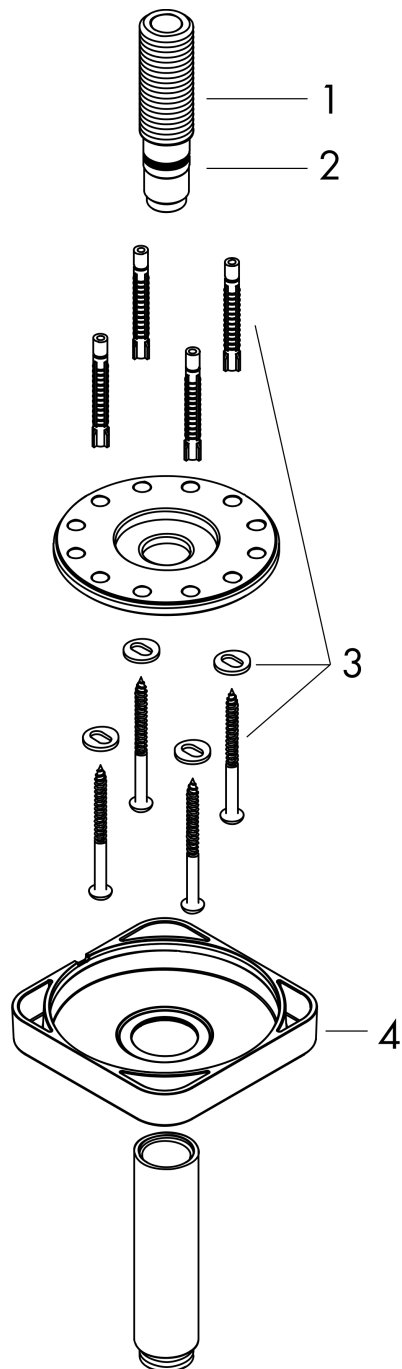

AXOR ShowerSolutions
plafondaansluiting 300 mm SoftSquare
Oppervlak: **chrom** Artikelnummer: **26966000**

Beschrijving

- lengte: 300 mm
- van messing
- aansluiting: G $\frac{1}{2}$

Artikeldetails

Vrijblijvende advies verkoopprijs excl. BTW	256,25 €
Vrijblijvende advies verkoopprijs incl. BTW	310,06 €

Productfoto

Maattekening

AXOR ShowerSolutions
plafondaansluiting 300 mm SoftSquare
 Oppervlak: **chrom** Artikelnummer: **26966000**

Explosietekening

Bouwjaar: >07/22

AXOR ShowerSolutions
plafondaansluiting 300 mm SoftSquare
Oppervlak: **chrom** Artikelnummer: **26966000**

Reserveonderdelenlijst

Bouwjaar: >07/22

Regel	Beschrijving	Artikelnummer	Prijs incl. BTW	VE
1	aansluiting	93418000	48,16 €	1
2	O-ring 14x2	98129000	3,51 €	1
3	bevestigingsmateriaal	96179000	12,34 €	1
4	rozet	94581000	61,71 €	1