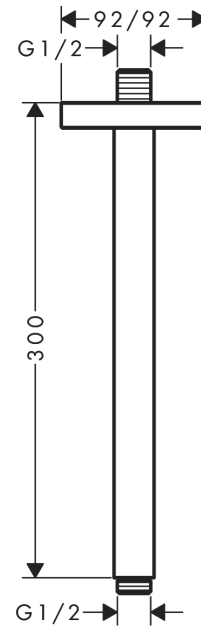

AXOR ShowerSolutions
plafondaansluiting 300 mm SoftSquare
Oppervlak: **chrom** Artikelnummer: **26966000**

Beschrijving

- lengte: 300 mm
- van messing
- aansluiting: G $\frac{1}{2}$

Artikeldetails

Vrijblijvende advies verkoopprijs excl. BTW	256,25 €
Vrijblijvende advies verkoopprijs incl. BTW	310,06 €

Productfoto

Maattekening

AXOR ShowerSolutions
plafondaansluiting 300 mm SoftSquare
 Oppervlak: **chrom** Artikelnummer: **26966000**

Explosietekening

Bouwjaar: >07/22

AXOR ShowerSolutions
plafondaansluiting 300 mm SoftSquare
Oppervlak: **chrom** Artikelnummer: **26966000**

Reserveonderdelenlijst

Bouwjaar: >07/22

Regel	Beschrijving	Artikelnummer	Prijs incl. BTW	VE
1	aansluiting	93418000	48,16 €	1
2	O-ring 14x2	98129000	3,51 €	1
3	bevestigingsmateriaal	96179000	12,34 €	1
4	rozet	94581000	61,71 €	1