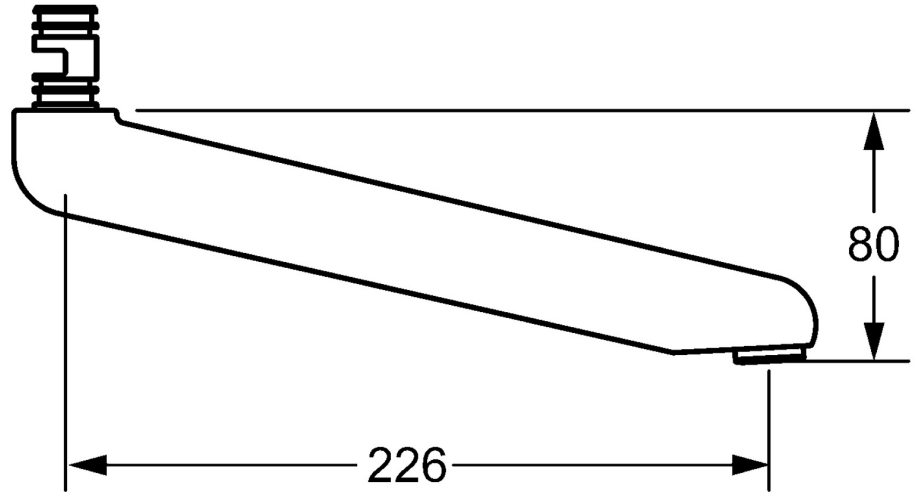

EAN: 4015474267343  
[static.hansa.com/02702000](https://static.hansa.com/02702000)

- Gezondheid en verzorging, Hulpuitrustingen
- Chroom
- Draaibare uitloop, Gegoten constructie
- Kristalheldere laminaire straal
- Oppervlakken in contact met drinkwater bevatten minder dan 0,3% lood, Kraanhuis gemaakt van DZR messing, Oppervlakte met watercontact zonder nikkelcoating

## Technische gegevens

### Technische eigenschappen

Projection	226 mm
Materiaal	brass