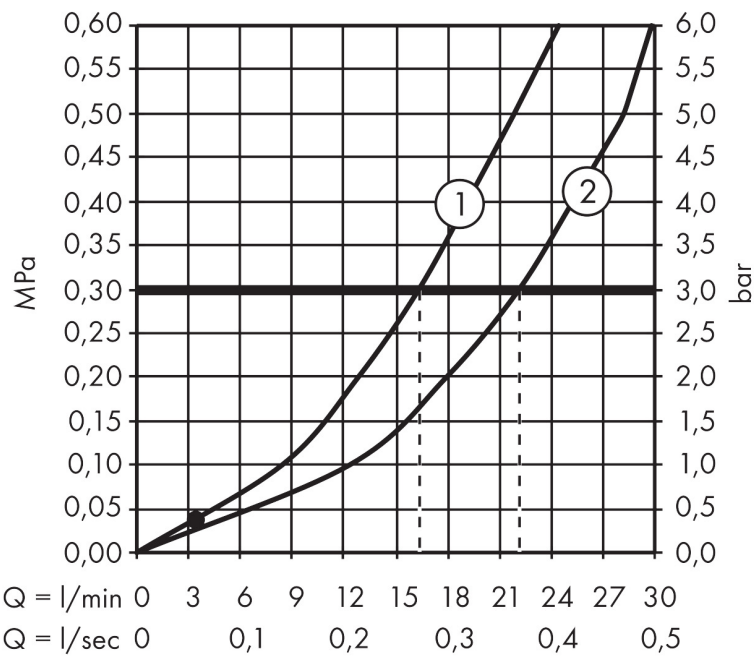

Merk hansgrohe
Artikelnaam **Metropol** ééngreeps badmengkraan opbouw
Art.nr. 32540990
Oppervlakte Polished Gold Optic
Netto prijs 694,93 EUR

Stroomschema

1 Shower outlet with 1 B-resistance
2 Uitlaat bad