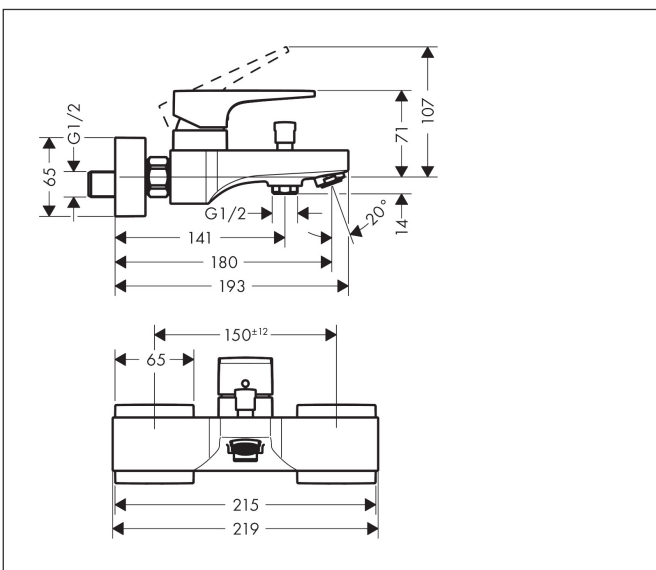

## Kenmerken

- voorsprong uitloop 180 mm
- hartafstand:  $150 \pm 12$  mm
- straalsoort mengkraan: normale straal
- maximale doorstroomhoeveelheid bij 3 bar: 22 l/min
- keramisch kardoes
- temperatuurbegrenzing instelbaar
- omstelling met automatische reset
- met geïntegreerde zekerheidscombinatie EN 1717. Let op: alleen te gebruiken in combinatie met Exafill
- S-aansluitingen
- wandmontage

## Maat tekeningen