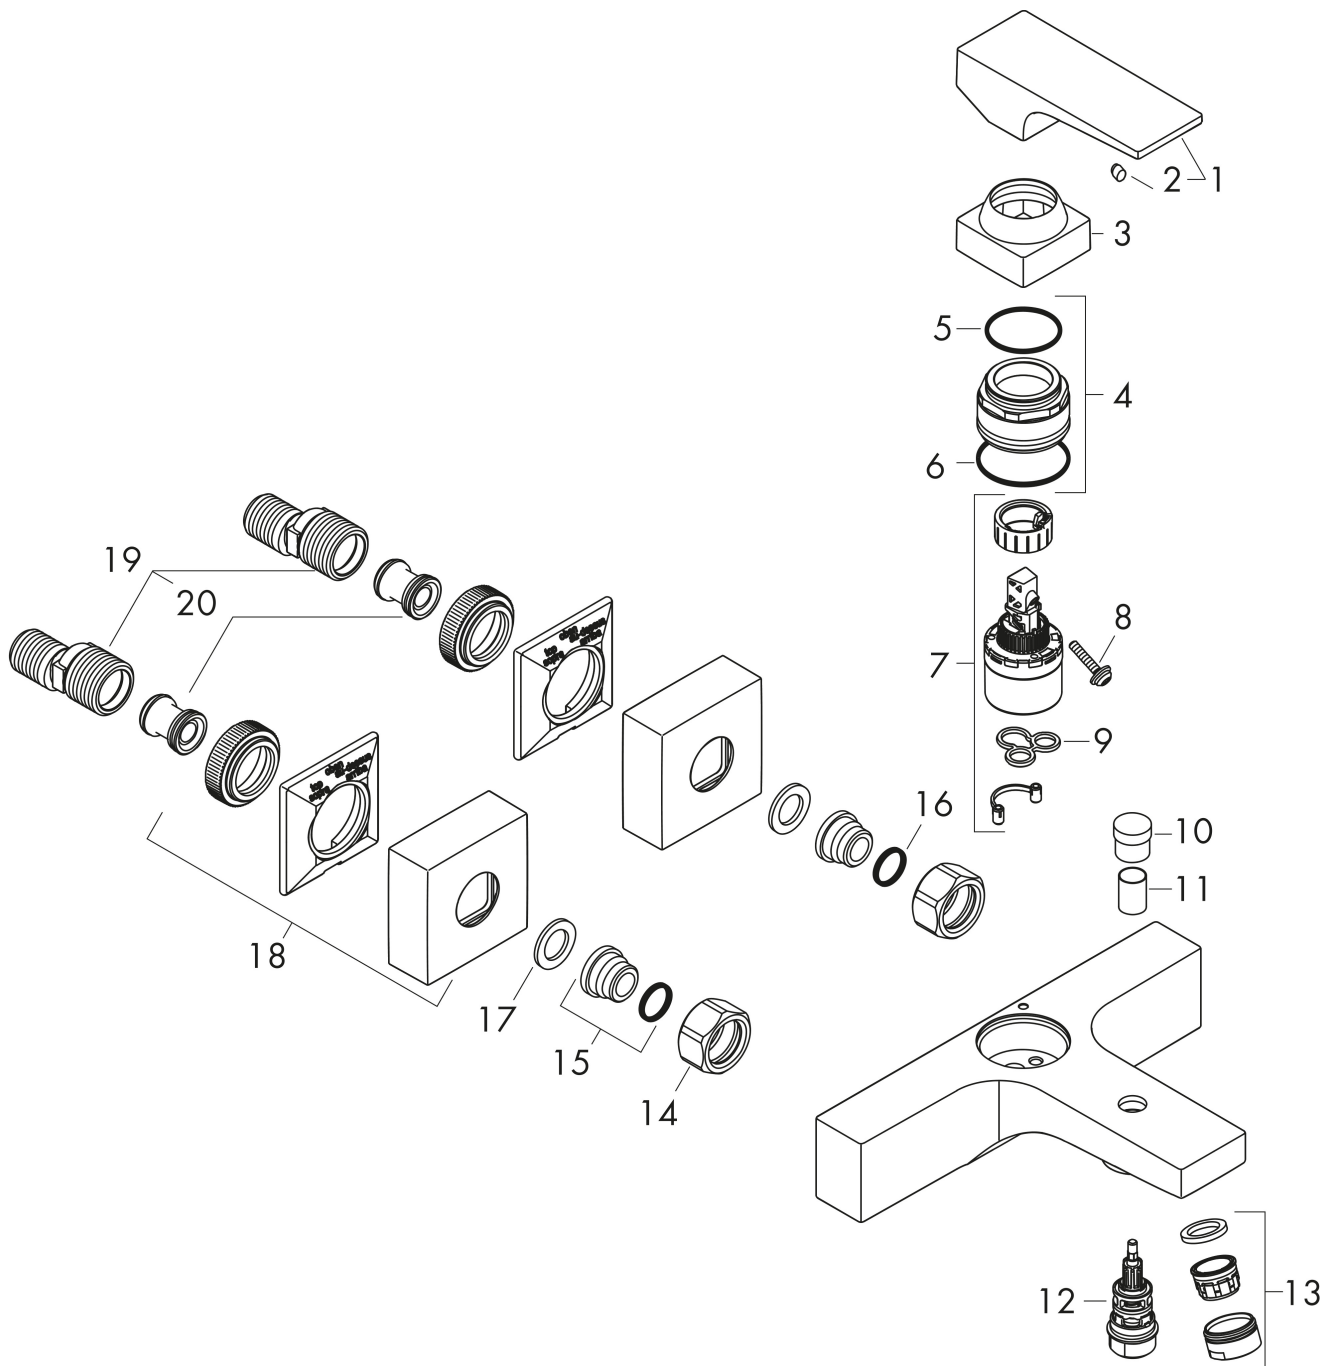

Merk	hansgrohe
Artikelnaam	Metropol ééngreeps badmengkraan opbouw
Art.nr.	32540990
Oppervlakte	Polished Gold Optic
Netto prijs	694,93 EUR

Explosietekening voor bouwjaar: >07/19