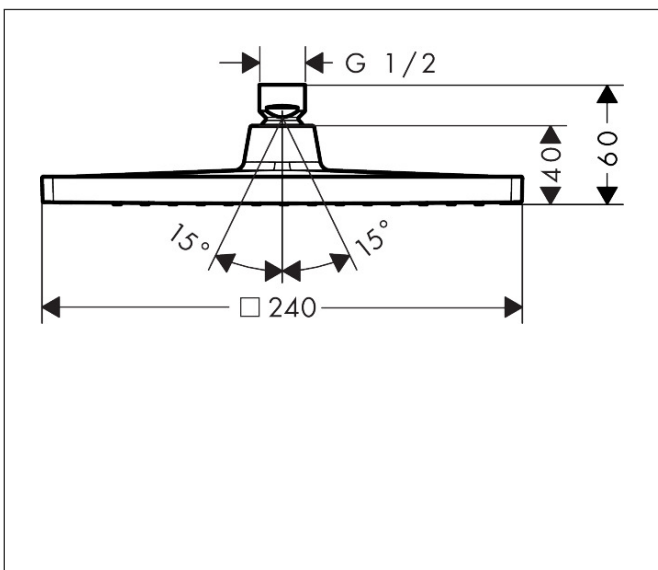

Merk	hansgrohe
Artikelnaam	Crometta E hoofddouche 240 1jet EcoSmart
Art.nr.	26727670
Oppervlakte	Mat zwart
Netto prijs	317,50 EUR

Product foto

Maat tekeningen

Kenmerken

- diameter straalplaat 240 x 240 mm
- Rain
- functie van: 4,8 l/min
- maximale doorstroomhoeveelheid bij 3 bar: 6,5 l/min
- hoek hoofddouche verstelbaar
- afdekplaat van kunststof
- EcoSmart: Veel waterplezier met veel minder water
- EU taxonomie: max. 8l/min

Technologie

Straalsoorten

Certificaat

Merk	hansgrohe
Artikelnaam	Crometta E hoofddouche 240 1jet EcoSmart
Art.nr.	26727670
Oppervlakte	Mat zwart
Netto prijs	317,50 EUR

Benodigde onderdelen (naar keuze)

Product foto	Artikelnaam	Art.nr.	Prijs
	hansgrohe Vernis Shape douche-arm 24 cm mat zwart	26405670	78,81
	hansgrohe Vernis Shape plafondaansluiting 100 mm mat zwart	26406670	75,46
	hansgrohe Vernis Shape plafondaansluiting 300 mm mat zwart	26407670	100,63

Merk hansgrohe
 Artikelnaam **Crometta E** hoofddouche 240 ljet EcoSmart
 Art.nr. 26727670
 Oppervlakte Mat zwart
 Netto prijs 317,50 EUR

Stroomschema

De verbruikswaarden werden in overeenstemming met de praktijk met de bijbehorende armaturen (thermostaat/mengkraan/inbouwventiel) gemeten.

Merk hansgrohe
Artikelnaam **Crometta E** hoofddouche 240 1jet EcoSmart
Art.nr. 26727670
Oppervlakte Mat zwart
Netto prijs 317,50 EUR

Explosietekening voor bouwjaar: >06/24

Merk hansgrohe
Artikelnaam **Crometta E** hoofddouche 240 1jet EcoSmart
Art.nr. 26727670
Oppervlakte Mat zwart
Netto prijs 317,50 EUR