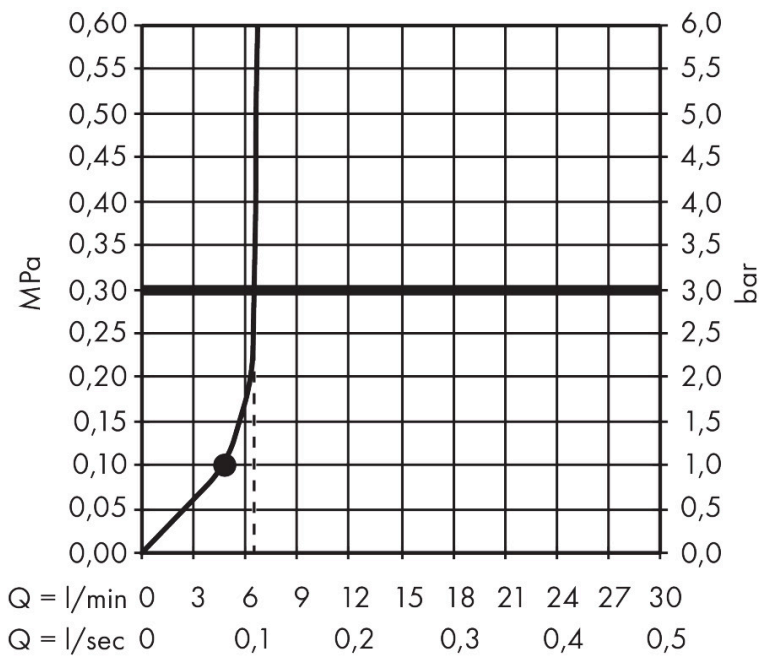

Merk	hansgrohe
Artikelnaam	Crometta E hoofddouche 240 1jet EcoSmart
Art.nr.	26727670
Oppervlakte	Mat zwart
Netto prijs	317,50 EUR

Product foto

Maat tekeningen

Kenmerken

- diameter straalplaat 240 x 240 mm
- Rain
- functie van: 4,8 l/min
- maximale doorstroomhoeveelheid bij 3 bar: 6,5 l/min
- hoek hoofddouche verstelbaar
- afdekplaat van kunststof
- EcoSmart: Veel waterplezier met veel minder water
- EU taxonomie: max. 8l/min

Technologie

Straalsoorten

Certificaat

Merk	hansgrohe
Artikelnaam	Crometta E hoofddouche 240 1jet EcoSmart
Art.nr.	26727670
Oppervlakte	Mat zwart
Netto prijs	317,50 EUR

Benodigde onderdelen (naar keuze)

Product foto	Artikelnaam	Art.nr.	Prijs
	hansgrohe Vernis Shape douche-arm 24 cm mat zwart	26405670	78,81
	hansgrohe Vernis Shape plafondaansluiting 100 mm mat zwart	26406670	75,46
	hansgrohe Vernis Shape plafondaansluiting 300 mm mat zwart	26407670	100,63

Merk hansgrohe
 Artikelnaam **Crometta E** hoofddouche 240 ljet EcoSmart
 Art.nr. 26727670
 Oppervlakte Mat zwart
 Netto prijs 317,50 EUR

Stroomschema

De verbruikswaarden werden in overeenstemming met de praktijk met de bijbehorende armaturen (thermostaat/mengkraan/inbouwventiel) gemeten.

Merk hansgrohe
Artikelnaam **Crometta E** hoofddouche 240 1jet EcoSmart
Art.nr. 26727670
Oppervlakte Mat zwart
Netto prijs 317,50 EUR

Explosietekening voor bouwjaar: >06/24

Merk hansgrohe
Artikelnaam **Crometta E** hoofddouche 240 1jet EcoSmart
Art.nr. 26727670
Oppervlakte Mat zwart
Netto prijs 317,50 EUR