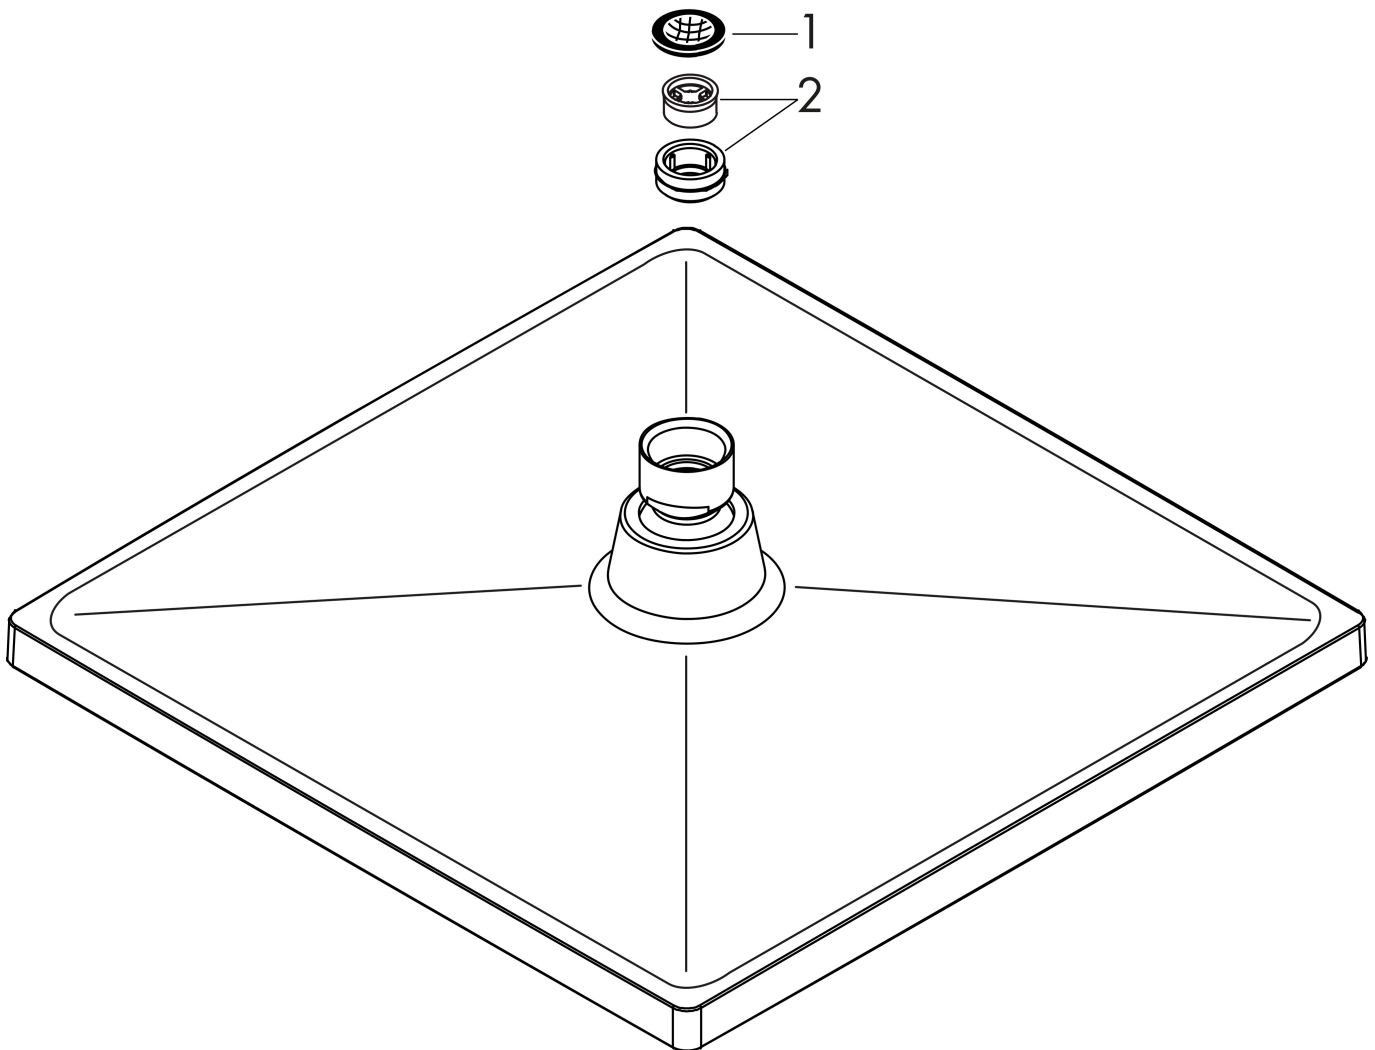

Merk	hansgrohe
Artikelnaam	Crometta E hoofddouche 240 1jet EcoSmart
Art.nr.	26727670
Oppervlakte	Mat zwart
Netto prijs	317,50 EUR

Product foto

Maat tekeningen

Kenmerken

- diameter straalplaat 240 x 240 mm
- Rain
- functie van: 4,8 l/min
- maximale doorstroomhoeveelheid bij 3 bar: 6,5 l/min
- hoek hoofddouche verstelbaar
- afdekplaat van kunststof
- EcoSmart: Veel waterplezier met veel minder water
- EU taxonomie: max. 8l/min

Technologie

Straalsoorten

Certificaat

Merk	hansgrohe
Artikelnaam	Crometta E hoofddouche 240 1jet EcoSmart
Art.nr.	26727670
Oppervlakte	Mat zwart
Netto prijs	317,50 EUR

Benodigde onderdelen (naar keuze)

Product foto	Artikelnaam	Art.nr.	Prijs
	hansgrohe Vernis Shape douche-arm 24 cm mat zwart	26405670	78,81
	hansgrohe Vernis Shape plafondaansluiting 100 mm mat zwart	26406670	75,46
	hansgrohe Vernis Shape plafondaansluiting 300 mm mat zwart	26407670	100,63

Merk hansgrohe
 Artikelnaam **Crometta E** hoofddouche 240 ljet EcoSmart
 Art.nr. 26727670
 Oppervlakte Mat zwart
 Netto prijs 317,50 EUR

Stroomschema

De verbruikswaarden werden in overeenstemming met de praktijk met de bijbehorende armaturen (thermostaat/mengkraan/inbouwventiel) gemeten.

Merk hansgrohe
Artikelnaam **Crometta E** hoofddouche 240 1jet EcoSmart
Art.nr. 26727670
Oppervlakte Mat zwart
Netto prijs 317,50 EUR

Explosietekening voor bouwjaar: >06/24

Merk hansgrohe
Artikelnaam **Crometta E** hoofddouche 240 1jet EcoSmart
Art.nr. 26727670
Oppervlakte Mat zwart
Netto prijs 317,50 EUR