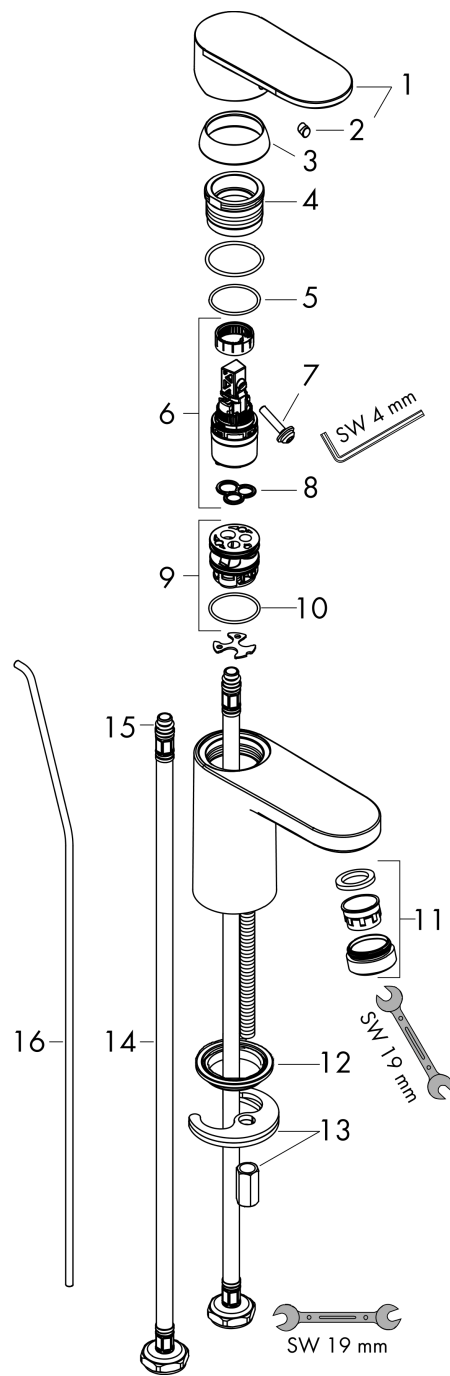

Vernis Blend

ééngreeps wastafelmengkraan 70 met PopUp trekwaste

Oppervlak: **chrom** Artikelnummer: **71550000**

Beschrijving

- ComfortZone: 70
- voorsprong uitloop 89 mm
- uitloophoogte: 71 mm
- greepvariant: rechte greep
- vaste uitloop
- straalsoort: normale straal
- verstelbare perlator
- maximale doorstroomhoeveelheid bij 3 bar: 5 l/min
- keramisch kardoos
- pop-up afvoergarnituur G 1¼
- materiaal afvoergarnituur: synthetisch
- EU taxonomie: max 6l/min - draagt substantieel bij aan duurzaamheid
- Kiwa K6161_Mechanical Mixers EN817

Doorstroomdiagram

Vernis Blend
ééngreeps wastafelmengkraan 70 met PopUp trekwaste
 Oppervlak: **chrom** Artikelnummer: **71550000**

Explosietekening

Bouwjaar: >01/21

Vernis Blend**ééngreeps wastafelmengkraan 70 met PopUp trekwaste**Oppervlak: **chrom** Artikelnummer: **71550000****Reserveonderdelenlijst**

Bouwjaar: >01/21

Regel	Beschrijving	Artikelnummer	Prijs incl. BTW	VE
1	greep	93678000	30,49 €	1
2	greepstop	96338000	3,51 €	1
3	afdekkap	93680000	9,08 €	1
4	moer	93681000	19,72 €	1
5	O-ring 24x1,5	98434000	3,51 €	1
6	kardoes compl.	97685000	61,71 €	1
7	borgschroef	95140000	5,69 €	1
8	dichting	98865000	30,49 €	1
9	kardoesadapter	98866000	30,49 €	1
10	O-ring 23x2	98398000	3,51 €	1
11	perlator zwenkbaar M24x1 (5 l/min)	93834000	19,72 €	1
12	dichting Ø 42	98722000	5,69 €	1
13	schachtbevestigingsset compl.	96016000	30,49 €	1
14	aansluitslang 450 mm M8x0,75 G3/8	97206000	30,49 €	1
15	O-ring 7x1,5	98422000	3,51 €	1
16	trekstang	93683000	12,34 €	1
a	afvoergarnituur	92168000	38,84 €	1
b	dwarstang compl. 340 mm (kogel- Ø12mm)	96324000	24,20 €	1