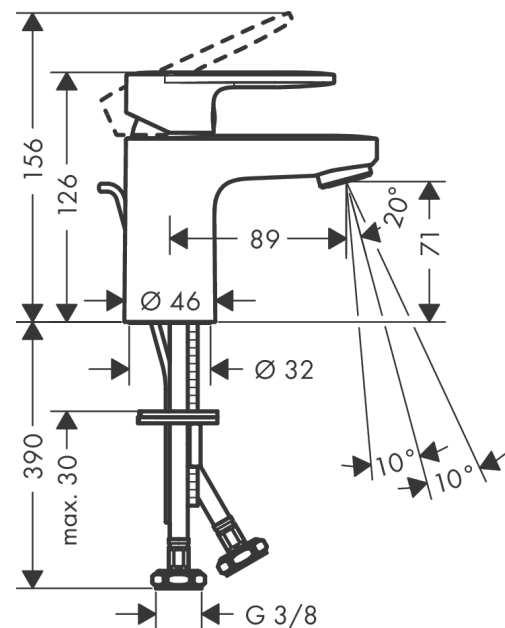

Vernis Blend

ééngreeps wastafelmengkraan 70 met PopUp trekwaste

Oppervlak: **chrom** Artikelnummer: **71550000**

Beschrijving

- ComfortZone: 70
- voorsprong uitloop 89 mm
- uitloophoogte: 71 mm
- greepvariant: rechte greep
- vaste uitloop
- straalsoort: normale straal
- verstelbare perlator
- maximale doorstroomhoeveelheid bij 3 bar: 5 l/min
- keramisch kardoos
- pop-up afvoergarnituur G 1¼
- materiaal afvoergarnituur: synthetisch
- EU taxonomie: max 6l/min - draagt substantieel bij aan duurzaamheid
- Kiwa K6161_Mechanical Mixers EN817

Artikeldetails

Vrijblijvende advies
verkoopprijs excl. BTW 78,05 €

Vrijblijvende advies
verkoopprijs incl. BTW 94,44 €

Technologie

Productfoto

Maattekening

Vernis Blend
ééngreeps wastafelmengkraan 70 met PopUp trekwaste
 Oppervlak: **chrom** Artikelnummer: **71550000**

Doorstroomdiagram

Vernis Blend
ééngreeps wastafelmengkraan 70 met PopUp trekwaste
 Oppervlak: **chrom** Artikelnummer: **71550000**

Explosietekening

Bouwjaar: >01/21

Vernis Blend**ééngreeps wastafelmengkraan 70 met PopUp trekwaste**Oppervlak: **chrom** Artikelnummer: **71550000****Reserveonderdelenlijst**

Bouwjaar: >01/21

Regel	Beschrijving	Artikelnummer	Prijs incl. BTW	VE
1	greep	93678000	30,49 €	1
2	greepstop	96338000	3,51 €	1
3	afdekkap	93680000	9,08 €	1
4	moer	93681000	19,72 €	1
5	O-ring 24x1,5	98434000	3,51 €	1
6	kardoes compl.	97685000	61,71 €	1
7	borgschroef	95140000	5,69 €	1
8	dichting	98865000	30,49 €	1
9	kardoesadapter	98866000	30,49 €	1
10	O-ring 23x2	98398000	3,51 €	1
11	perlator zwenkbaar M24x1 (5 l/min)	93834000	19,72 €	1
12	dichting Ø 42	98722000	5,69 €	1
13	schachtbevestigingsset compl.	96016000	30,49 €	1
14	aansluitslang 450 mm M8x0,75 G3/8	97206000	30,49 €	1
15	O-ring 7x1,5	98422000	3,51 €	1
16	trekstang	93683000	12,34 €	1
a	afvoergarnituur	92168000	38,84 €	1
b	dwarstang compl. 340 mm (kogel- Ø12mm)	96324000	24,20 €	1