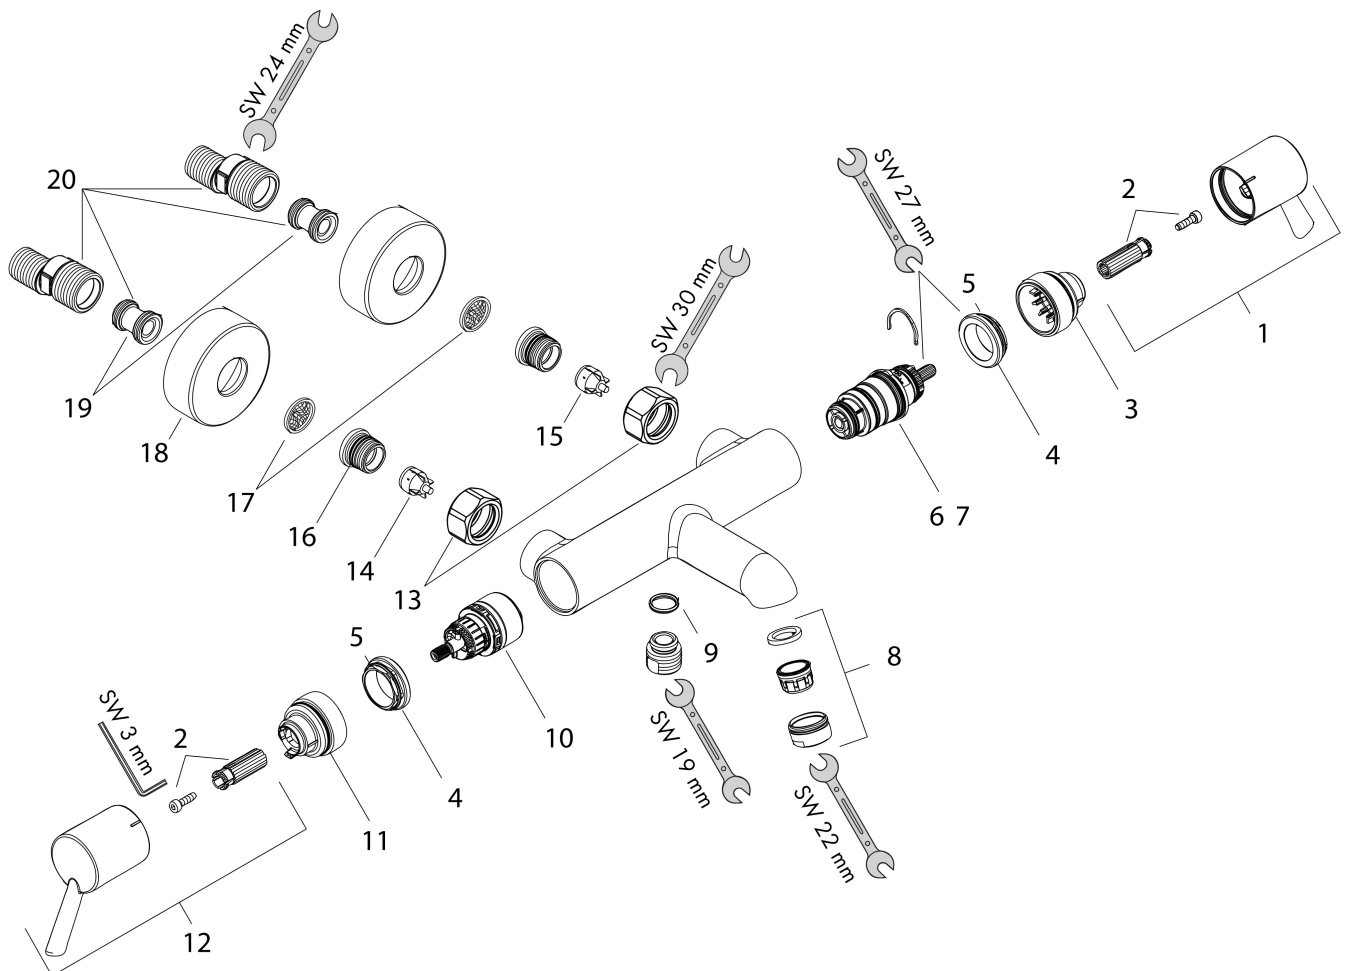

Merk	hansgrohe
Artikelnaam	Ecostat Comfort Care opbouw badthermostaat
Art.nr.	13115000
Oppervlakte	chrom
Netto prijs	374,74 EUR

Product foto

Kenmerken

- grotere symbolen voor meer duidelijkheid
- met extra lange barrièrevrije grepen
- voorsprong 177 mm
- thermostaatkardoes, stop- en omstelkraan
- maximale doorstroomhoeveelheid bij 3 bar: 20 l/min
- doorstroomhoeveelheid voor baduitloop bij 3 bar: 20 l/min
- 1 bar
- Veiligheidsblokkering bij 40°C
- temperatuurbegrenzing instelbaar
- metaal
- G $\frac{1}{2}$
- hartafstand: 150 ± 12 mm
- vuilfilter inbegrepen

Maat tekeningen

Technologie

Certificaat

Merk hansgrohe
 Artikelnaam **Ecostat Comfort** Care opbouw badthermostaat
 Art.nr. 13115000
 Oppervlakte chroom
 Netto prijs 374,74 EUR

Stroomschema

1 Shower outlet with 1B-resistance
 2 Uitlaat bad

Merk	hansgrohe
Artikelnaam	Ecostat Comfort Care opbouw badthermostaat
Art.nr.	13115000
Oppervlakte	chrom
Netto prijs	374,74 EUR

Explosietekening voor bouwjaar: >07/12

Merk	hansgrohe
Artikelnaam	Ecostat Comfort Care opbouw badthermostaat
Art.nr.	13115000
Oppervlakte	chrom
Netto prijs	374,74 EUR

Onderdelen voor bouwjaar: >07/12

Pos	Beschrijving	Art.nr.	Prijs
1	greep	95837000	66,87
2	greepadapter m. schroef	95843000	8,01
3	aanslagring	95839000	17,26
4	moer	98913000	17,26
5	O-ring 26x1,5	98390000	3,12
6	temperatuur regeleenheid	98282000	95,16
7	regeleenheid voor verwisselde aansluitingen	92373000	236,70
8	perlator laminar M24x1 C	98305000	13,21
9	O-ring 14x2	98129000	3,12
10	bovendeel met omstelling	98283000	66,87
11	aanslagring	95840000	17,26
12	greep	95838000	54,08
13	moeren set	96157000	26,73
14	terugslagklep (drukbestendig tot 2 MPa)	93136000	26,73
15	terugslagklep	96737000	26,73
16	O-ring 17x1,5	98137000	3,12
17	zeefdichting	96922000	8,01
18	rozet Ø 68 mm	96467000	17,26
19	slagdemper	96429000	4,99
20	S-koppelingenset (±12 mm)	94140000	42,22
a	S-koppelingenset (±32 mm)	98592000	34,01
b	drukknop	92848000	4,99