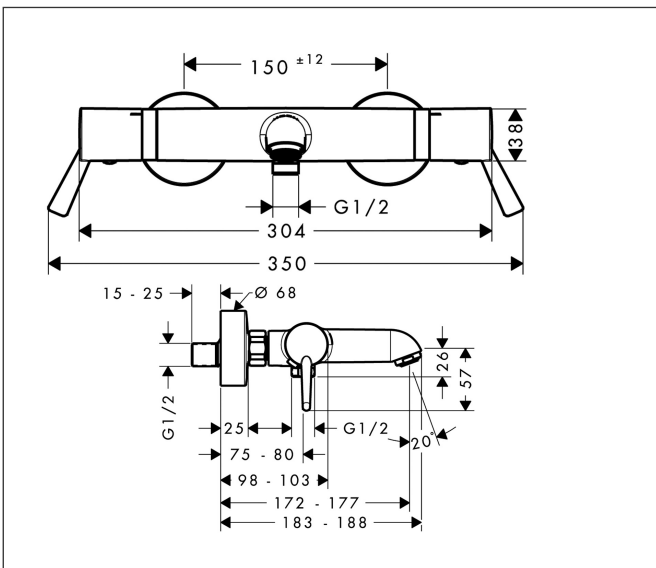

Merk	hansgrohe
Artikelnaam	Ecostat Comfort Care opbouw badthermostaat
Art.nr.	13115000
Oppervlakte	chrom
Netto prijs	374,74 EUR

Product foto

Kenmerken

- grotere symbolen voor meer duidelijkheid
- met extra lange barrièrevrije grepen
- voorsprong 177 mm
- thermostaatkardoes, stop- en omstelkraan
- maximale doorstroomhoeveelheid bij 3 bar: 20 l/min
- doorstroomhoeveelheid voor baduitloop bij 3 bar: 20 l/min
- 1 bar
- Veiligheidsblokkering bij 40°C
- temperatuurbegrenzing instelbaar
- metaal
- G $\frac{1}{2}$
- hartafstand: 150 ± 12 mm
- vuilfilter inbegrepen

Maat tekeningen

Technologie

Certificaat

Merk hansgrohe
 Artikelnaam **Ecostat Comfort** Care opbouw badthermostaat
 Art.nr. 13115000
 Oppervlakte chroom
 Netto prijs 374,74 EUR

Stroomschema

1 Shower outlet with 1B-resistance
 2 Uitlaat bad

Onderdelen voor bouwjaar: >07/12

Pos	Beschrijving	Art.nr.	Prijs
1	greep	95837000	66,87
2	greepadapter m. schroef	95843000	8,01
3	aanslagring	95839000	17,26
4	moer	98913000	17,26
5	O-ring 26x1,5	98390000	3,12
6	temperatuur regeleenheid	98282000	95,16
7	regeleenheid voor verwisselde aansluitingen	92373000	236,70
8	perlator laminar M24x1 C	98305000	13,21
9	O-ring 14x2	98129000	3,12
10	bovendeel met omstelling	98283000	66,87
11	aanslagring	95840000	17,26
12	greep	95838000	54,08
13	moeren set	96157000	26,73
14	terugslagklep (drukbestendig tot 2 MPa)	93136000	26,73
15	terugslagklep	96737000	26,73
16	O-ring 17x1,5	98137000	3,12
17	zeefdichting	96922000	8,01
18	rozet Ø 68 mm	96467000	17,26
19	slagdemper	96429000	4,99
20	S-koppelingenset (±12 mm)	94140000	42,22
a	S-koppelingenset (±32 mm)	98592000	34,01
b	drukknop	92848000	4,99