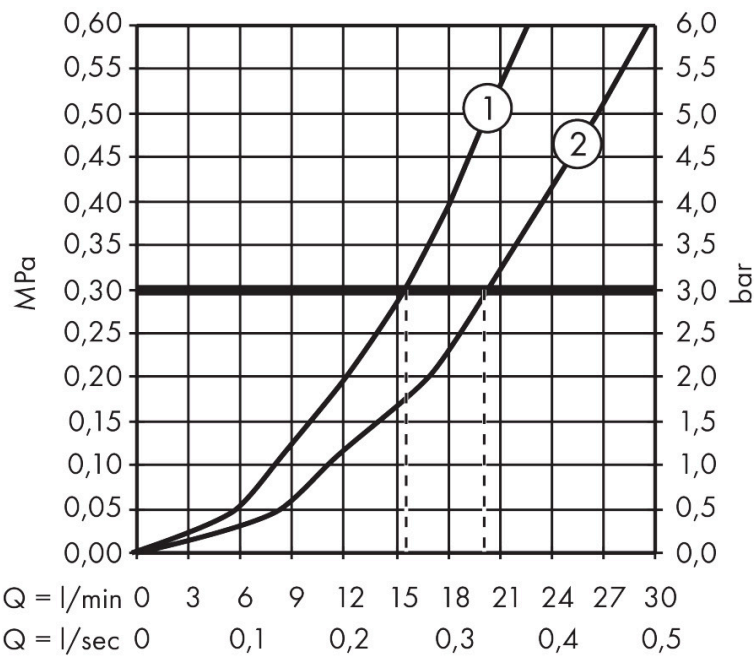

Merk	hansgrohe
Artikelnaam	Ecostat Comfort Care opbouw badthermostaat
Art.nr.	13115000
Oppervlakte	chrom
Netto prijs	374,74 EUR

Product foto

Kenmerken

- grotere symbolen voor meer duidelijkheid
- met extra lange barrièrevrije grepen
- voorsprong 177 mm
- thermostaatkardoes, stop- en omstelkraan
- maximale doorstroomhoeveelheid bij 3 bar: 20 l/min
- doorstroomhoeveelheid voor baduitloop bij 3 bar: 20 l/min
- 1 bar
- Veiligheidsblokkering bij 40°C
- temperatuurbegrenzing instelbaar
- metaal
- G $\frac{1}{2}$
- hartafstand: 150 ± 12 mm
- vuilfilter inbegrepen

Maat tekeningen

Technologie

Certificaat

Merk hansgrohe
 Artikelnaam **Ecostat Comfort** Care opbouw badthermostaat
 Art.nr. 13115000
 Oppervlakte chroom
 Netto prijs 374,74 EUR

Stroomschema

1 Shower outlet with 1B-resistance
 2 Uitlaat bad