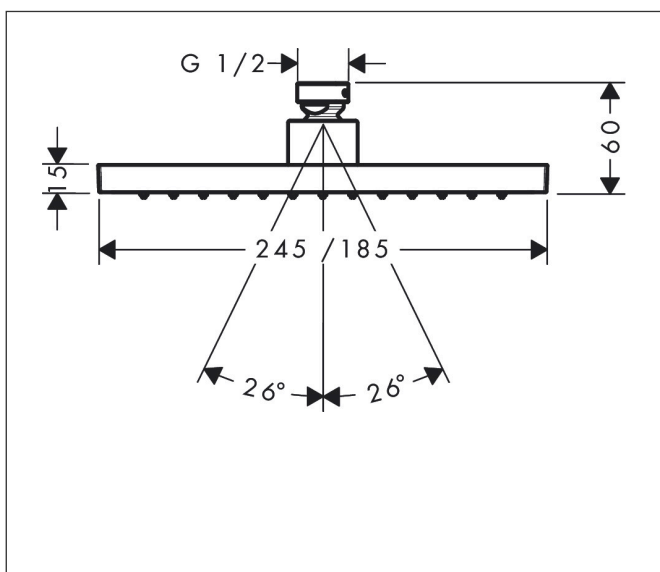

Merk	AXOR
Artikelnaam	AXOR ShowerSolutions hoofddouche 245/185 1 jet
Art.nr.	35373670
Oppervlakte	Mat zwart
Netto prijs	776,14 EUR

Product foto

Kenmerken

- diameter straalplaat 245 x 185 mm
- Rain
- functie van: 6,2 l/min
- maximale doorstroomhoeveelheid bij 3 bar: 10,1 l/min
- hoek hoofddouche verstelbaar
- afdekplaat van metaal
- plafonddouche afneembaar voor reiniging

Maat tekeningen

Technologie

Straalsoorten

Certificaat

Merk	AXOR
Artikelnaam	AXOR ShowerSolutions hoofddouche 245/185 1jet
Art.nr.	35373670
Oppervlakte	Mat zwart
Netto prijs	776,14 EUR

Benodigde onderdelen (naar keuze)

Explosietekening voor bouwjaar: >09/22

Merk AXOR
Artikelnaam **AXOR ShowerSolutions** hoofddouche 245/185 1jet
Art.nr. 35373670
Oppervlakte Mat zwart
Netto prijs 776,14 EUR

Onderdelen voor bouwjaar: >09/22