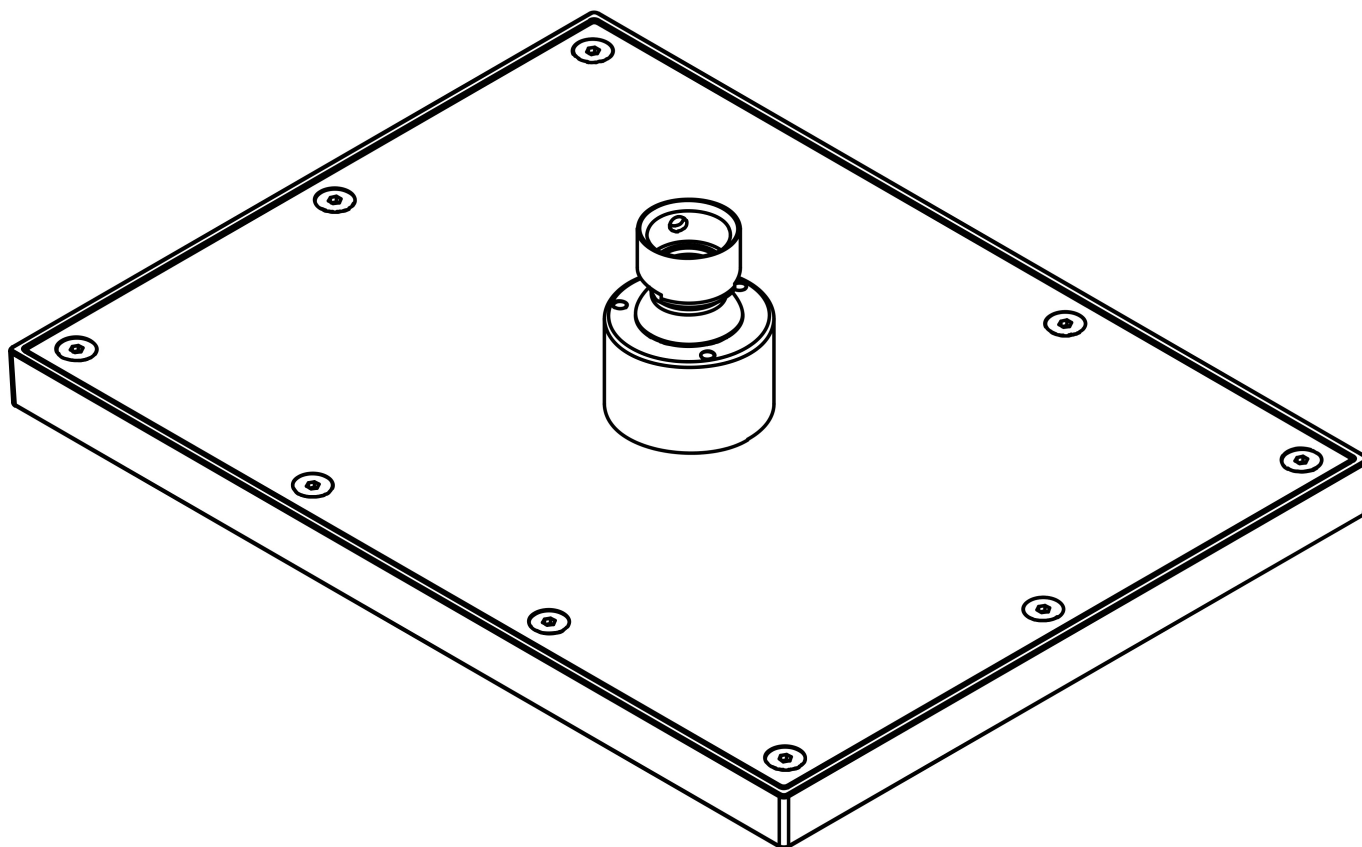

Merk AXOR
Artikelnaam **AXOR ShowerSolutions** hoofddouche 245/185 1jet
Art.nr. 35373670
Oppervlakte Mat zwart
Netto prijs 776,14 EUR

Explosietekening voor bouwjaar: >09/22

Merk AXOR
Artikelnaam **AXOR ShowerSolutions** hoofddouche 245/185 1jet
Art.nr. 35373670
Oppervlakte Mat zwart
Netto prijs 776,14 EUR

Onderdelen voor bouwjaar: >09/22

Pos	Beschrijving	Art.nr.	Prijs
1	zeefdichting	94246000	3,00
2	borgring	98942670	24,90
3	doorstroombegrenzer	93071000	7,70