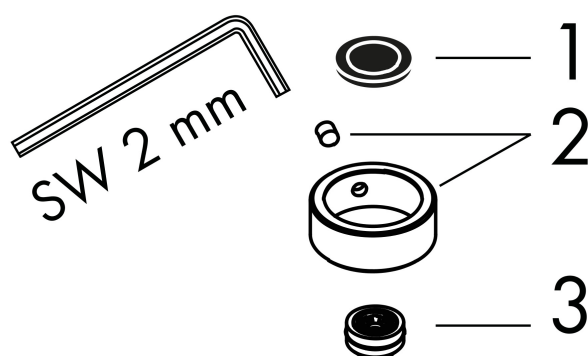

Merk AXOR
Artikelnaam **AXOR ShowerSolutions** hoofddouche 245/185 1jet
Art.nr. 35373670
Oppervlakte Mat zwart
Netto prijs 776,14 EUR

Explosietekening voor bouwjaar: >09/22

Merk AXOR
Artikelnaam **AXOR ShowerSolutions** hoofddouche 245/185 1jet
Art.nr. 35373670
Oppervlakte Mat zwart
Netto prijs 776,14 EUR

Onderdelen voor bouwjaar: >09/22

Pos	Beschrijving	Art.nr.	Prijs
1	zeefdichting	94246000	3,00
2	borgring	98942670	24,90
3	doorstroombegrenzer	93071000	7,70