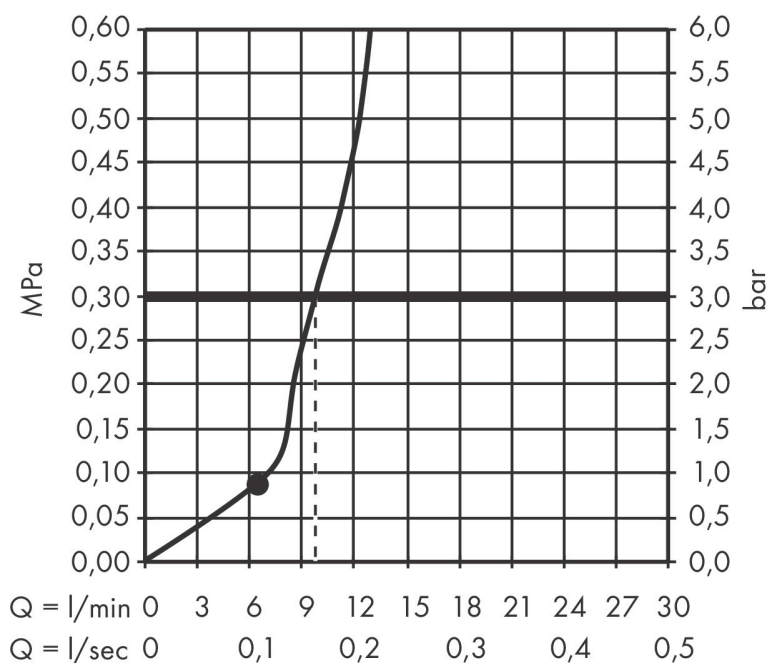

Merk AXOR
Artikelnaam **AXOR ShowerSolutions** hoofddouche 245/185 1jet
Art.nr. 35373670
Oppervlakte Mat zwart
Netto prijs 776,14 EUR

Stroomschema