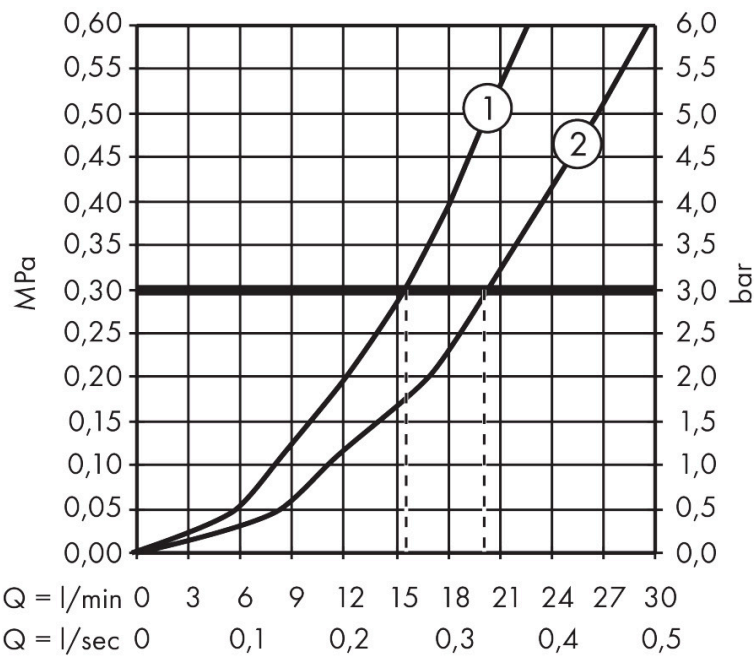

Merk hansgrohe
 Artikelnaam **Ecostat Comfort** opbouw badthermostaat
 Art.nr. 13114990
 Oppervlakte Polished Gold Optic
 Netto prijs 532,29 EUR

Product foto

Kenmerken

- voorsprong 177 mm
- thermostaatkardoes, stop- en omstelkraan
- straalsoort uitloop: normale straal
- maximale doorstroomhoeveelheid bij 3 bar: 20 l/min
- doorstroomhoeveelheid voor baduitloop bij 3 bar: 20 l/min
- 1 bar
- Veiligheidsblokkering bij 40°C
- temperatuurbegrenzing instelbaar
- metaal
- G $\frac{1}{2}$
- hartafstand: 150 ± 12 mm
- vuilfilter inbegrepen

Maat tekeningen

Technologie

Certificaat

Merk hansgrohe
 Artikelnaam **Ecostat Comfort** opbouw badthermostaat
 Art.nr. 13114990
 Oppervlakte Polished Gold Optic
 Netto prijs 532,29 EUR

Stroomschema

1 Shower outlet with 1B-resistance
 2 Uitlaat bad

Onderdelen voor bouwjaar: >07/19

Pos	Beschrijving	Art.nr.	Prijs
1	greep	95836990	40,14
2	drukknop	92848990	7,49
3	greepadapter m. schroef	95843000	8,01
4	aanslagring	95839000	17,26
5	moer	98913000	17,26
6	O-ring 26x1,5	98390000	3,12
7	temperatuur regeleenheid	98282000	95,16
8	regeleenheid voor verwisselde aansluitingen	92373000	236,70
9	perlator M24x1 (30 l/min)	96512990	21,22
10	aansluiting	95392000	17,26
11	O-ring 14x2	98129000	3,12
12	aanslagring	95840000	17,26
13	bovendeel met omstelling	98283000	66,87
14	moeren set	96157990	40,14
15	terugslagklep (drukbestendig tot 2 MPa)	93136000	26,73
16	terugslagklep	96737000	26,73
17	O-ring 17x1,5	98137000	3,12
18	zeefdichting	96922000	8,01
19	rozet Ø 68 mm	96467990	25,90
20	S-koppelingenset (±12 mm)	94140000	42,22
21	slagdemper	96429000	4,99