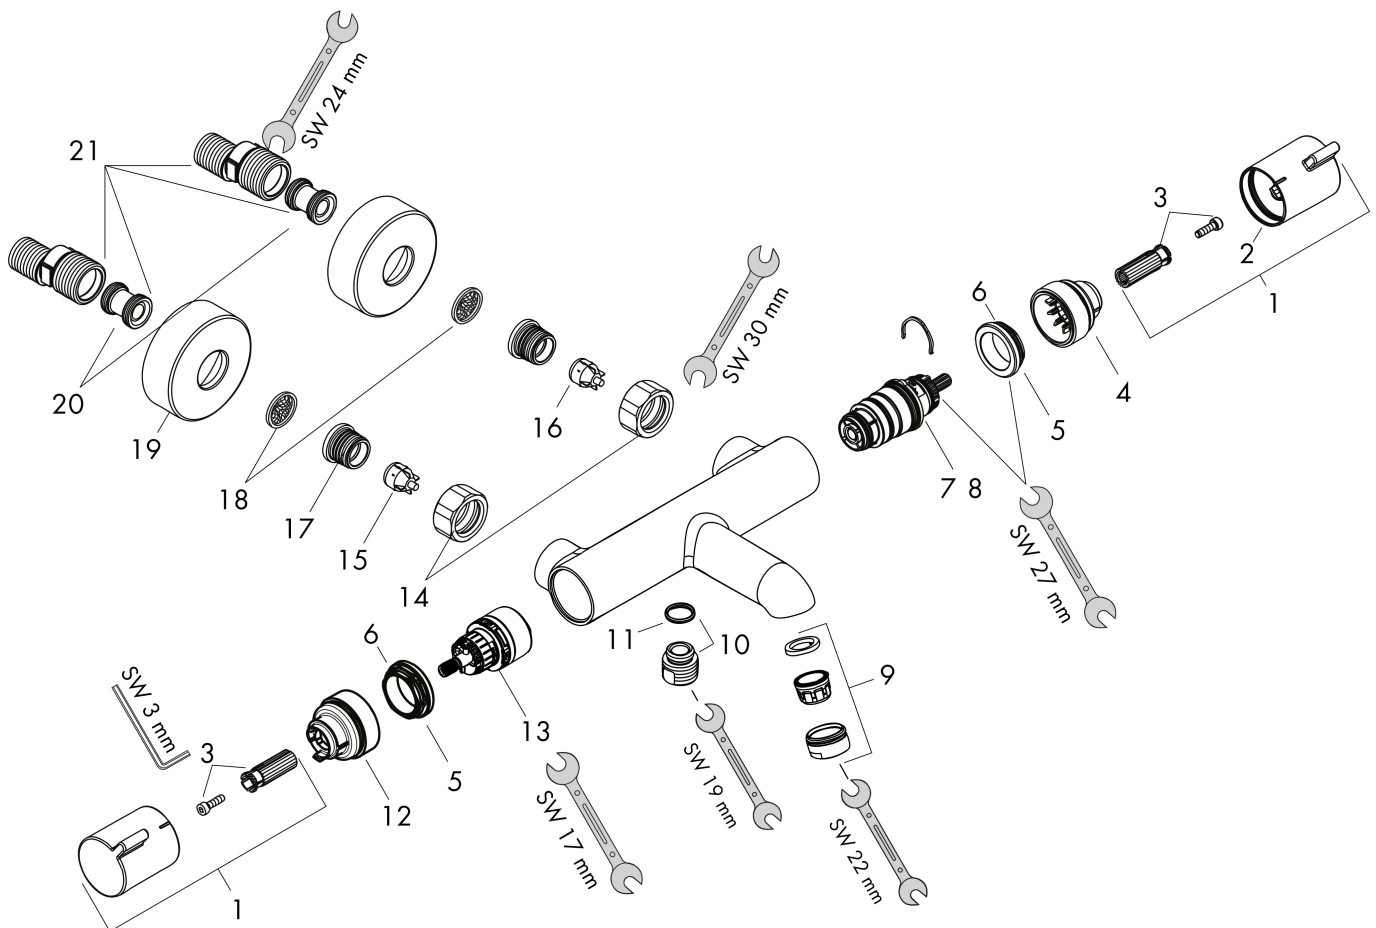

Merk hansgrohe
 Artikelnaam **Ecostat Comfort** opbouw badthermostaat
 Art.nr. 13114990
 Oppervlakte Polished Gold Optic
 Netto prijs 532,29 EUR

Product foto

Kenmerken

- voorsprong 177 mm
- thermostaatkardoes, stop- en omstelkraan
- straalsoort uitloop: normale straal
- maximale doorstroomhoeveelheid bij 3 bar: 20 l/min
- doorstroomhoeveelheid voor baduitloop bij 3 bar: 20 l/min
- 1 bar
- Veiligheidsblokkering bij 40°C
- temperatuurbegrenzing instelbaar
- metaal
- G $\frac{1}{2}$
- hartafstand: 150 ± 12 mm
- vuilfilter inbegrepen

Maat tekeningen

Technologie

Certificaat

Merk hansgrohe
 Artikelnaam **Ecostat Comfort** opbouw badthermostaat
 Art.nr. 13114990
 Oppervlakte Polished Gold Optic
 Netto prijs 532,29 EUR

Stroomschema

1 Shower outlet with 1B-resistance
 2 Uitlaat bad

Merk	hansgrohe
Artikelnaam	EcoStat Comfort opbouw badthermostaat
Art.nr.	13114990
Oppervlakte	Polished Gold Optic
Netto prijs	532,29 EUR

Explosietekening voor bouwjaar: >07/19

Merk	hansgrohe
Artikelnaam	Ecostat Comfort opbouw badthermostaat
Art.nr.	13114990
Oppervlakte	Polished Gold Optic
Netto prijs	532,29 EUR

Onderdelen voor bouwjaar: >07/19

Pos	Beschrijving	Art.nr.	Prijs
1	greep	95836990	40,14
2	drukknop	92848990	7,49
3	greepadapter m. schroef	95843000	8,01
4	aanslagring	95839000	17,26
5	moer	98913000	17,26
6	O-ring 26x1,5	98390000	3,12
7	temperatuur regeleenheid	98282000	95,16
8	regeleenheid voor verwisselde aansluitingen	92373000	236,70
9	perlator M24x1 (30 l/min)	96512990	21,22
10	aansluiting	95392000	17,26
11	O-ring 14x2	98129000	3,12
12	aanslagring	95840000	17,26
13	bovendeel met omstelling	98283000	66,87
14	moeren set	96157990	40,14
15	terugslagklep (drukbestendig tot 2 MPa)	93136000	26,73
16	terugslagklep	96737000	26,73
17	O-ring 17x1,5	98137000	3,12
18	zeefdichting	96922000	8,01
19	rozet Ø 68 mm	96467990	25,90
20	S-koppelingenset (±12 mm)	94140000	42,22
21	slagdemper	96429000	4,99