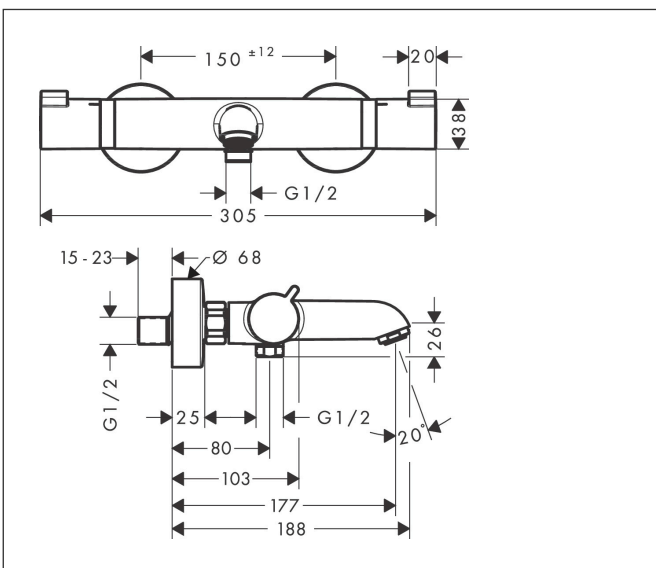

Merk hansgrohe
 Artikelnaam **Ecostat Comfort** opbouw badthermostaat
 Art.nr. 13114990
 Oppervlakte Polished Gold Optic
 Netto prijs 532,29 EUR

Product foto

Kenmerken

- voorsprong 177 mm
- thermostaatkardoes, stop- en omstelkraan
- straalsoort uitloop: normale straal
- maximale doorstroomhoeveelheid bij 3 bar: 20 l/min
- doorstroomhoeveelheid voor baduitloop bij 3 bar: 20 l/min
- 1 bar
- Veiligheidsblokkering bij 40°C
- temperatuurbegrenzing instelbaar
- metaal
- G $\frac{1}{2}$
- hartafstand: 150 ± 12 mm
- vuilfilter inbegrepen

Maat tekeningen

Technologie

Certificaat

Merk hansgrohe
 Artikelnaam **Ecostat Comfort** opbouw badthermostaat
 Art.nr. 13114990
 Oppervlakte Polished Gold Optic
 Netto prijs 532,29 EUR

Stroomschema

1 Shower outlet with 1B-resistance
 2 Uitlaat bad

Onderdelen voor bouwjaar: >07/19

Pos	Beschrijving	Art.nr.	Prijs
1	greep	95836990	40,14
2	drukknop	92848990	7,49
3	greepadapter m. schroef	95843000	8,01
4	aanslagring	95839000	17,26
5	moer	98913000	17,26
6	O-ring 26x1,5	98390000	3,12
7	temperatuur regeleenheid	98282000	95,16
8	regeleenheid voor verwisselde aansluitingen	92373000	236,70
9	perlator M24x1 (30 l/min)	96512990	21,22
10	aansluiting	95392000	17,26
11	O-ring 14x2	98129000	3,12
12	aanslagring	95840000	17,26
13	bovendeel met omstelling	98283000	66,87
14	moeren set	96157990	40,14
15	terugslagklep (drukbestendig tot 2 MPa)	93136000	26,73
16	terugslagklep	96737000	26,73
17	O-ring 17x1,5	98137000	3,12
18	zeefdichting	96922000	8,01
19	rozet Ø 68 mm	96467990	25,90
20	S-koppelingenset (±12 mm)	94140000	42,22
21	slagdemper	96429000	4,99