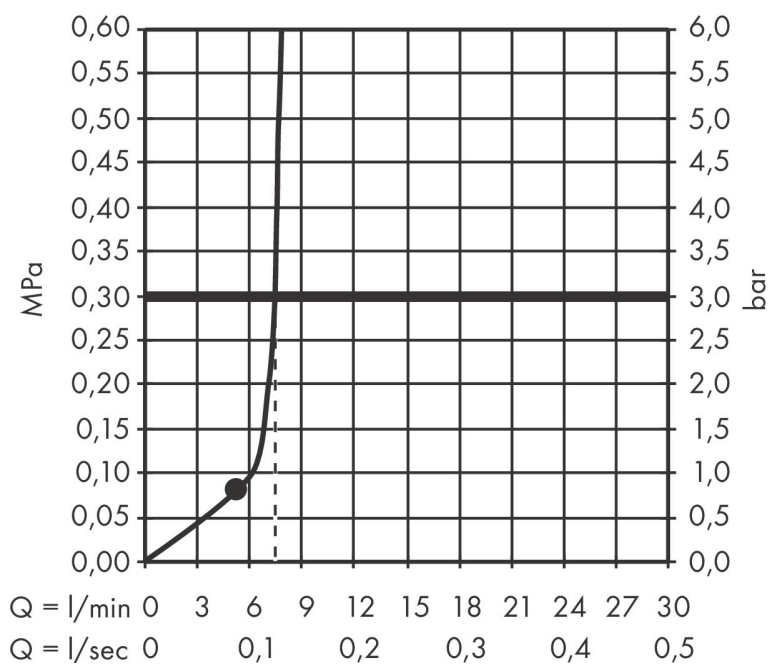

Merk AXOR
Artikelnaam **AXOR ShowerSolutions** hoofddouche 245 1jet EcoSmart
Art.nr. 35381670
Oppervlakte Mat zwart
Netto prijs 889,39 EUR

Stroomschema