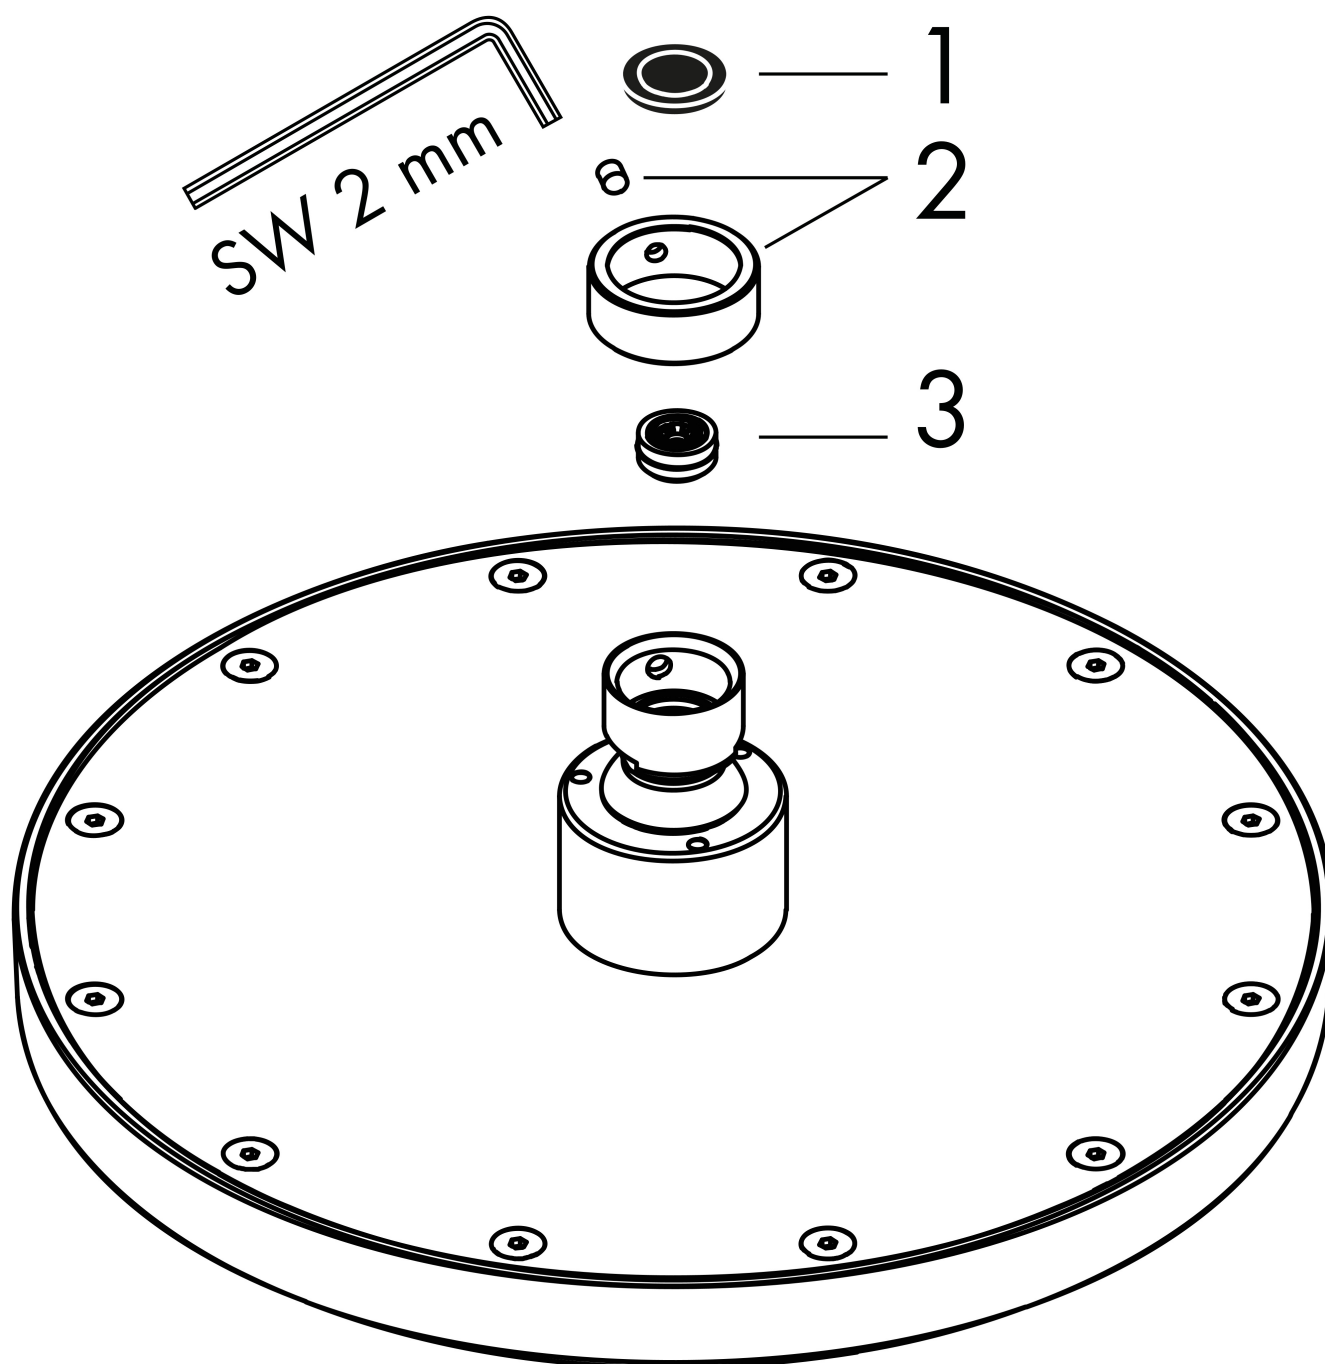

Merk	AXOR
Artikelnaam	AXOR ShowerSolutions hoofddouche 245 1jet EcoSmart
Art.nr.	35381670
Oppervlakte	Mat zwart
Netto prijs	889,39 EUR

Product foto

Kenmerken

- diameter straalplaat 245 mm
- Rain
- functie van: 5,6 l/min
- maximale doorstroomhoeveelheid bij 3 bar: 9 l/min
- hoek hoofddouche verstelbaar
- afdekplaat van metaal
- plafonddouche afneembaar voor reiniging
- EcoSmart: Veel waterplezier met veel minder water

Maat tekeningen

Technologie

Straalsoorten

Certificaat

Merk	AXOR
Artikelnaam	AXOR ShowerSolutions hoofddouche 245 1jet EcoSmart
Art.nr.	35381670
Oppervlakte	Mat zwart
Netto prijs	889,39 EUR

Benodigde onderdelen (naar keuze)

Product foto	Artikelnaam	Art.nr.	Prijs
	AXOR AXOR ShowerSolutions douche- arm 390 mm mat zwart	26431670	478,92
	AXOR AXOR ShowerSolutions Plafondaansluiting S 100 mm mat zwart	26432670	287,44
	AXOR AXOR ShowerSolutions Plafondaansluiting S 300 mm mat zwart	26433670	383,08
	AXOR AXOR ShowerSolutions plafondaansluiting 300 mm SoftSquare mat zwart	26966670	369,39
	AXOR AXOR ShowerSolutions douche-arm 390 mm SoftSquare mat zwart	26967670	461,83
	AXOR AXOR ShowerSolutions plafondaansluiting 100 mm SoftSquare mat zwart	26965670	277,24

Explosietekening voor bouwjaar: >09/22

Merk AXOR
Artikelnaam **AXOR ShowerSolutions** hoofddouche 245 ljet EcoSmart
Art.nr. 35381670
Oppervlakte Mat zwart
Netto prijs 889,39 EUR

Onderdelen voor bouwjaar: >09/22