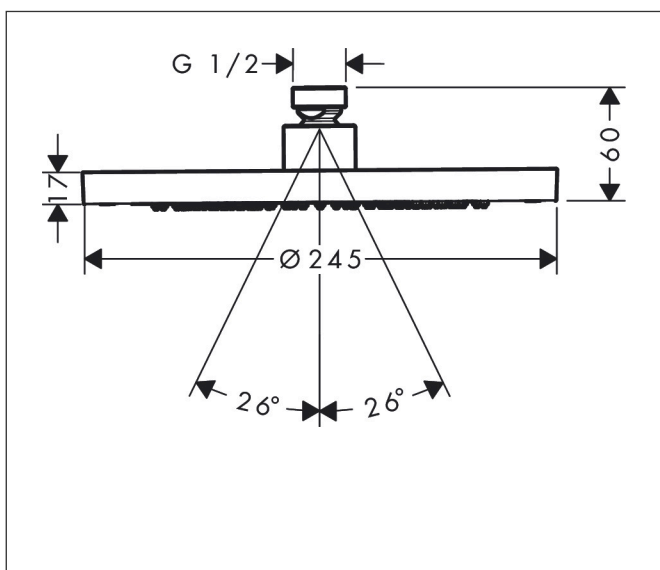

Merk	AXOR
Artikelnaam	AXOR ShowerSolutions hoofddouche 245 1jet EcoSmart
Art.nr.	35381670
Oppervlakte	Mat zwart
Netto prijs	889,39 EUR

Product foto

Kenmerken

- diameter straalplaat 245 mm
- Rain
- functie van: 5,6 l/min
- maximale doorstroomhoeveelheid bij 3 bar: 9 l/min
- hoek hoofddouche verstelbaar
- afdekplaat van metaal
- plafonddouche afneembaar voor reiniging
- EcoSmart: Veel waterplezier met veel minder water

Maat tekeningen

Technologie

Straalsoorten

Certificaat

Merk	AXOR
Artikelnaam	AXOR ShowerSolutions hoofddouche 245 1jet EcoSmart
Art.nr.	35381670
Oppervlakte	Mat zwart
Netto prijs	889,39 EUR

Benodigde onderdelen (naar keuze)