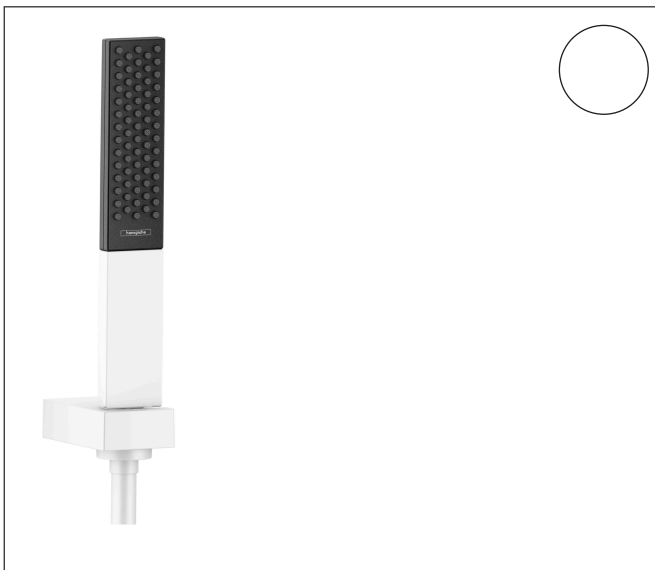

Merk hansgrohe
 Artikelnaam **Rainfinity** PowderRain douchehouder set 100 1jet met doucheslang 125 cm
 Art.nr. 26857700
 Oppervlakte Mat wit
 Netto prijs 243,89 EUR

Product foto

Kenmerken

- bestaat uit: staafhanddouche, douchehouder, doucheslang
- diameter handdouche 100 x 38 mm
- PowderRain
- QuickClean: Kalkaanslag kun je eenvoudig met je vinger verwijderen
- doucheslang met conische moer aan beide uiteinden
- draaikoppeling voorkomt dat de slang in de knoop raakt
- lengte doucheslang: 1250 mm
- geïntegreerde houder
- wandhouders van metaal
- afspoelbare filtering

Maat tekeningen

Technologie

Straalsoorten

Merk	hansgrohe
Artikelnaam	Rainfinity PowderRain douchehouderset 100 ljet met doucheslang 125 cm
Art.nr.	26857700
Oppervlakte	Mat wit
Netto prijs	243,89 EUR

Stroomschema

De verbruikswaarden werden in overeenstemming met de praktijk met de bijbehorende armaturen (thermostaat/mengkraan/inbouwventiel) gemeten.

Merk hansgrohe
Artikelnaam **Rainfinity** PowderRain douchehouderset 100 ljet met doucheslang 125 cm
Art.nr. 26857700
Oppervlakte Mat wit
Netto prijs 243,89 EUR

Explosietekening voor bouwjaar: >10/19

Merk hansgrohe
 Artikelnaam **Rainfinity** PowderRain douchehouderset 100 1jet met doucheslang 125 cm
 Art.nr. 26857700
 Oppervlakte Mat wit
 Netto prijs 243,89 EUR