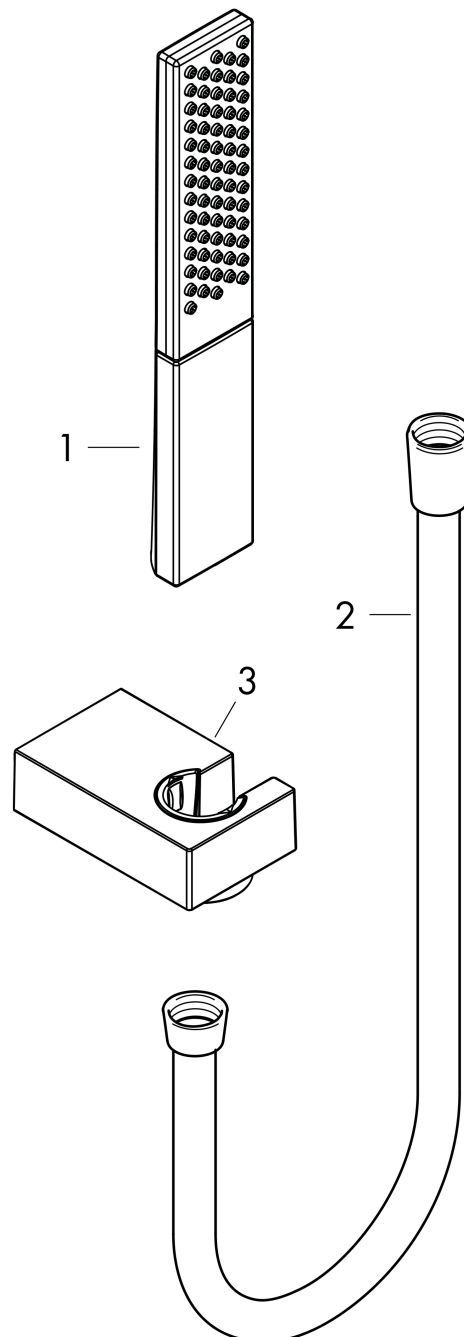

Merk hansgrohe
 Artikelnaam **Rainfinity** PowderRain douchehouder set 100 1jet met doucheslang 125 cm
 Art.nr. 26857700
 Oppervlakte Mat wit
 Netto prijs 243,89 EUR

Product foto

Kenmerken

- bestaat uit: staafhanddouche, douchehouder, doucheslang
- diameter handdouche 100 x 38 mm
- PowderRain
- QuickClean: Kalkaanslag kun je eenvoudig met je vinger verwijderen
- doucheslang met conische moer aan beide uiteinden
- draaikoppeling voorkomt dat de slang in de knoop raakt
- lengte doucheslang: 1250 mm
- geïntegreerde houder
- wandhouders van metaal
- afspoelbare filtering

Maat tekeningen

Technologie

Straalsoorten

Merk	hansgrohe
Artikelnaam	Rainfinity PowderRain douchehouderset 100 ljet met doucheslang 125 cm
Art.nr.	26857700
Oppervlakte	Mat wit
Netto prijs	243,89 EUR

Stroomschema

De verbruikswaarden werden in overeenstemming met de praktijk met de bijbehorende armaturen (thermostaat/mengkraan/inbouwventiel) gemeten.

Merk hansgrohe
Artikelnaam **Rainfinity** PowderRain douchehouderset 100 ljet met doucheslang 125 cm
Art.nr. 26857700
Oppervlakte Mat wit
Netto prijs 243,89 EUR

Explosietekening voor bouwjaar: >10/19

Merk hansgrohe
 Artikelnaam **Rainfinity** PowderRain douchehouderset 100 1jet met doucheslang 125 cm
 Art.nr. 26857700
 Oppervlakte Mat wit
 Netto prijs 243,89 EUR