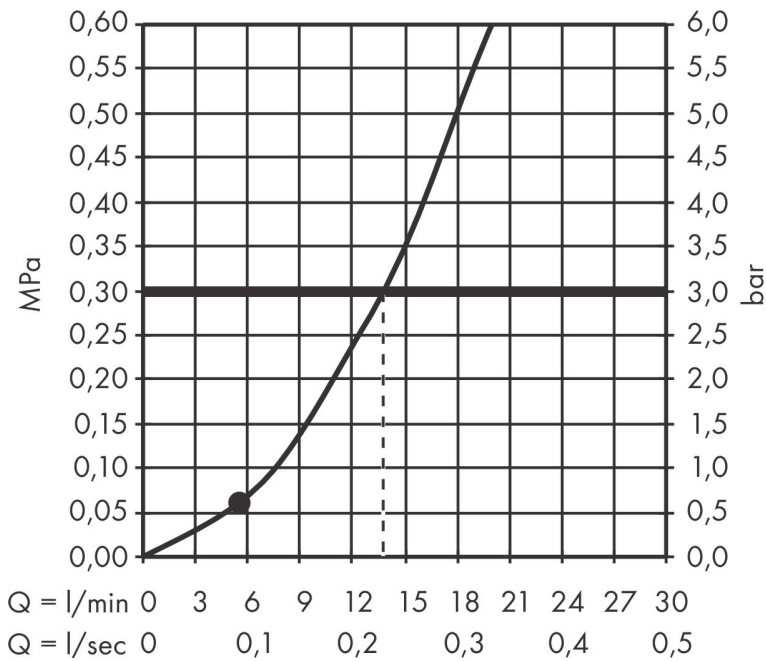

Merk hansgrohe
 Artikelnaam **Rainfinity** PowderRain douchehouder set 100 1jet met doucheslang 125 cm
 Art.nr. 26857700
 Oppervlakte Mat wit
 Netto prijs 243,89 EUR

Product foto

Kenmerken

- bestaat uit: staafhanddouche, douchehouder, doucheslang
- diameter handdouche 100 x 38 mm
- PowderRain
- QuickClean: Kalkaanslag kun je eenvoudig met je vinger verwijderen
- doucheslang met conische moer aan beide uiteinden
- draaikoppeling voorkomt dat de slang in de knoop raakt
- lengte doucheslang: 1250 mm
- geïntegreerde houder
- wandhouders van metaal
- afspoelbare filtering

Maat tekeningen

Technologie

Straalsoorten

Merk	hansgrohe
Artikelnaam	Rainfinity PowderRain douchehouderset 100 ljet met doucheslang 125 cm
Art.nr.	26857700
Oppervlakte	Mat wit
Netto prijs	243,89 EUR

Stroomschema

De verbruikswaarden werden in overeenstemming met de praktijk met de bijbehorende armaturen (thermostaat/mengkraan/inbouwventiel) gemeten.

Merk hansgrohe
Artikelnaam **Rainfinity** PowderRain douchehouderset 100 ljet met doucheslang 125 cm
Art.nr. 26857700
Oppervlakte Mat wit
Netto prijs 243,89 EUR

Explosietekening voor bouwjaar: >10/19

Merk hansgrohe
 Artikelnaam **Rainfinity** PowderRain douchehouderset 100 1jet met doucheslang 125 cm
 Art.nr. 26857700
 Oppervlakte Mat wit
 Netto prijs 243,89 EUR