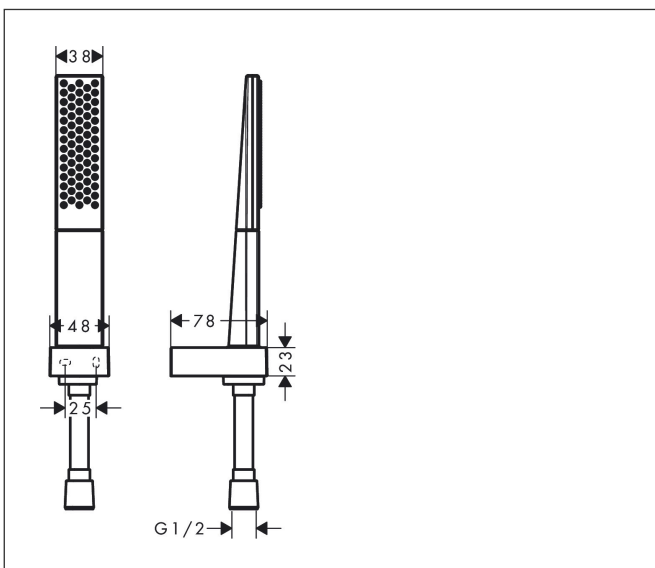

Merk hansgrohe
 Artikelnaam **Rainfinity** PowderRain douchehouder set 100 1jet met doucheslang 125 cm
 Art.nr. 26857700
 Oppervlakte Mat wit
 Netto prijs 243,89 EUR

Product foto

Kenmerken

- bestaat uit: staafhanddouche, douchehouder, doucheslang
- diameter handdouche 100 x 38 mm
- PowderRain
- QuickClean: Kalkaanslag kun je eenvoudig met je vinger verwijderen
- doucheslang met conische moer aan beide uiteinden
- draaikoppeling voorkomt dat de slang in de knoop raakt
- lengte doucheslang: 1250 mm
- geïntegreerde houder
- wandhouders van metaal
- afspoelbare filtering

Maat tekeningen

Technologie

Straalsoorten

Merk	hansgrohe
Artikelnaam	Rainfinity PowderRain douchehouderset 100 ljet met doucheslang 125 cm
Art.nr.	26857700
Oppervlakte	Mat wit
Netto prijs	243,89 EUR

Stroomschema

De verbruikswaarden werden in overeenstemming met de praktijk met de bijbehorende armaturen (thermostaat/mengkraan/inbouwventiel) gemeten.

Merk hansgrohe
Artikelnaam **Rainfinity** PowderRain douchehouderset 100 ljet met doucheslang 125 cm
Art.nr. 26857700
Oppervlakte Mat wit
Netto prijs 243,89 EUR

Explosietekening voor bouwjaar: >10/19

Merk hansgrohe
 Artikelnaam **Rainfinity** PowderRain douchehouderset 100 1jet met doucheslang 125 cm
 Art.nr. 26857700
 Oppervlakte Mat wit
 Netto prijs 243,89 EUR