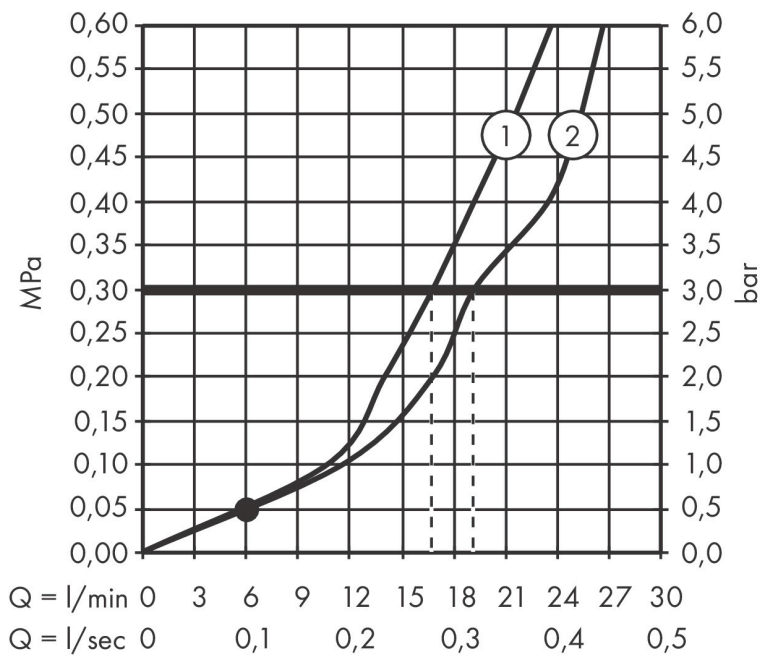

Merk hansgrohe
Artikelnaam **Talis E** ééngreeps badmengkraan opbouw
Art.nr. 71740000
Oppervlakte chroom
Netto prijs 261,03 EUR

Stroomschema

1 Shower outlet with 1 B-resistance
2 Baduitloop