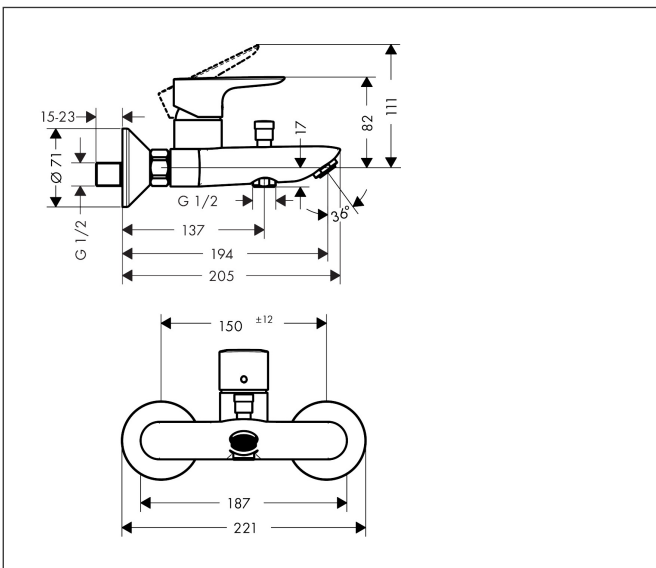

Merk	hansgrohe
Artikelnaam	<b>Talis E</b> ééngreeps badmengkraan opbouw
Art.nr.	71740000
Oppervlakte	chrom
Netto prijs	261,03 EUR

## Kenmerken

- voorsprong uitloop 194 mm
- hartafstand: 150 ± 12 mm
- straalsoort mengkraan: normale straal
- maximale doorstroomhoeveelheid bij 3 bar: 19,2 l/min
- keramisch kardoos
- temperatuurbegrenzing instelbaar
- omstelling met automatische reset
- S-aansluitingen
- wandmontage

## Maat tekeningen