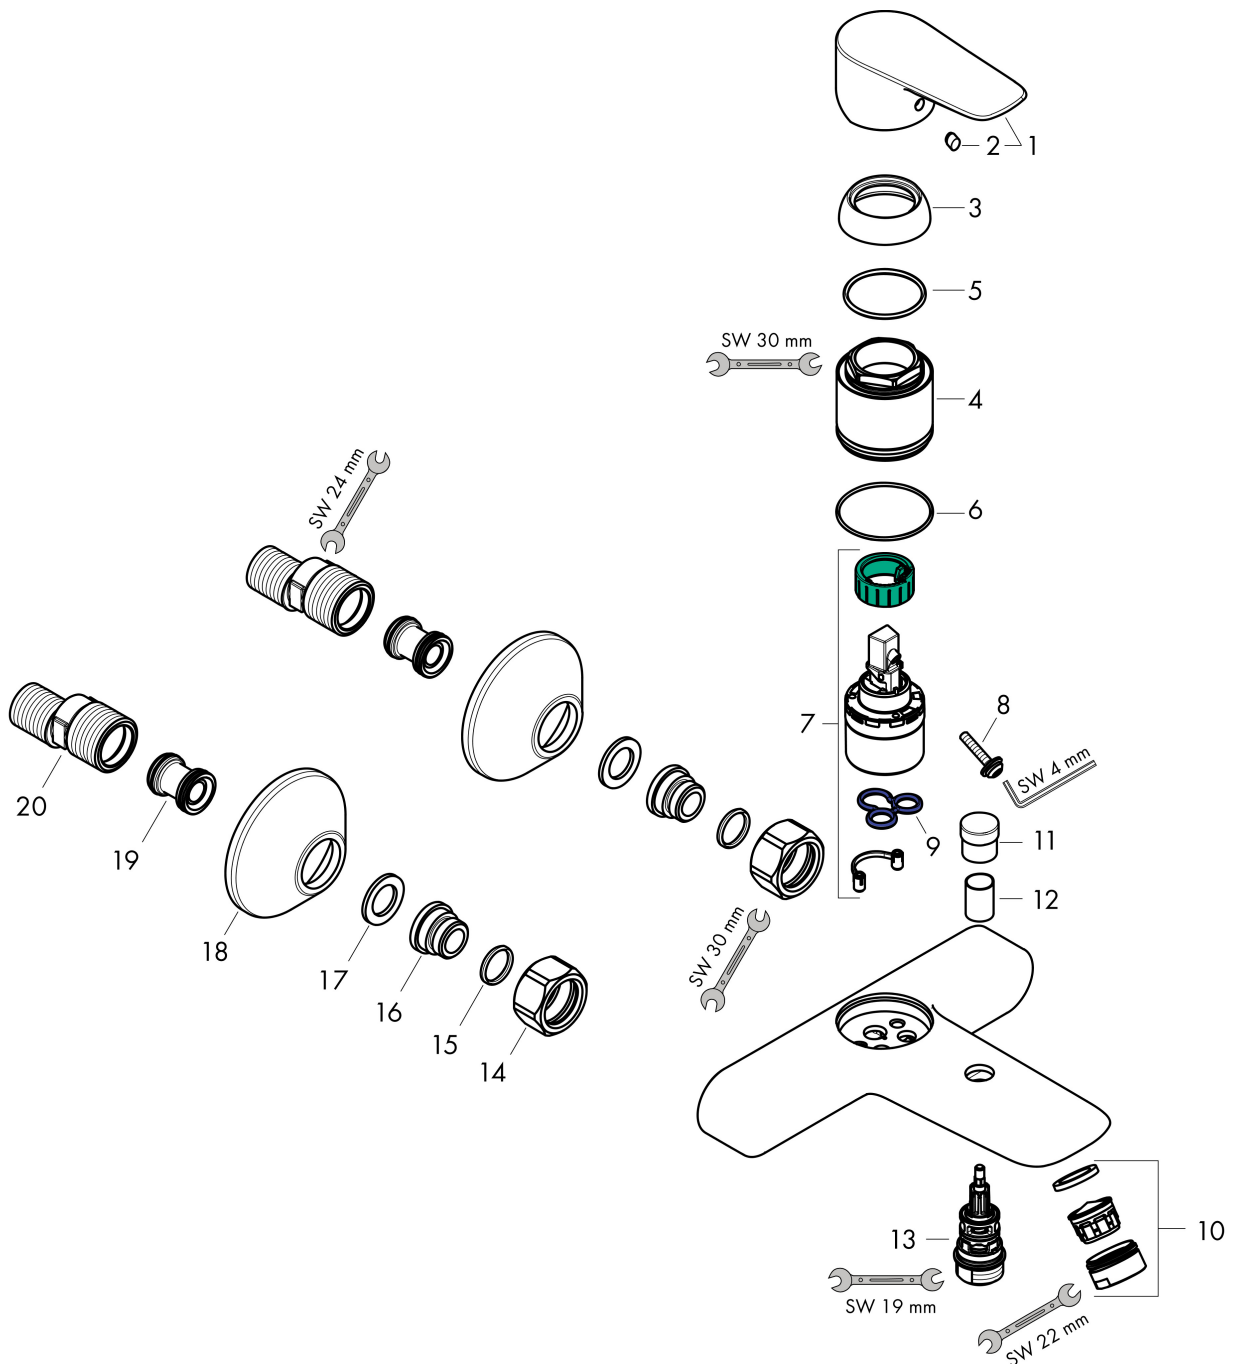

Merk	hansgrohe
Artikelnaam	Talis E ééngreeps badmengkraan opbouw
Art.nr.	71740000
Oppervlakte	chrom
Netto prijs	261,03 EUR

Explosietekening voor bouwjaar: >10/15