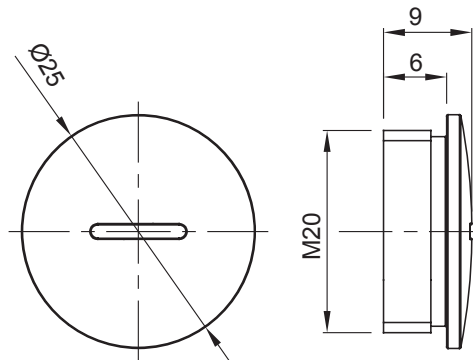

Kleur	Grijs RAL 7035	IP waarde	IP65
Materiaal	Nylon	Pitch	M20
Electrocod	36B		

DIMENSIONAL

TECHNICAL SYMBOLOGY

IP

IP65

STANDARDS/APPROVALS