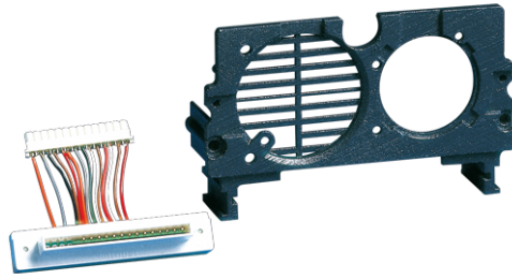

## ACCESOIRE VOOR HET INBOUWEN VAN EEN LUIDSPREKER MOD

SIMPLEBUS1

SIMPLEBUS2

TRADITIONAL

Accessoire waarmee de luidsprekers art. 1600, 1601 en 1602 gemonteerd en gebruikt kunnen worden op entreepanelen serie N en AV/4.

## ACCESOIRE VOOR HET INBOUWEN VAN EEN LUIDSPREKER MOD

Hoogte (mm)	55.5
Breedte (mm)	110