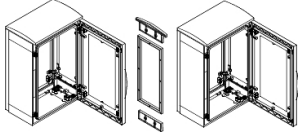

Productinformatieblad

Specificaties

PanelSeT - Horizontale koppelingkit voor PLA behuizing 1250x320mm - IP55

NSYMUPLA123G

EAN Code: 3606480774089

Prijs: 74,55 EUR

Hoofd

range	PanelSeT
categorie toebehoren	Koppeling toebehoren
product of component type	Koppelingsframe
Anwendung	Multifunctioneel
montagezone	Zijdelings samenbouwen van 2 kasten
montagesteun	ZZ plint
bereik compatibiliteit	PanelSeT PLA geschikte kast
apparatsamenstelling	1 frame vaste elementen

Complementair

materiaal	Frame: polyester
hoogte	Nominaal: 1250 mm
breedte	Frame: 15 mm
diepte	320 mm
IP beschermingsgraad	IP55
kleur	Grijs (RAL 7035)

Verpakkingseenheid

Eenheidstype van verpakking 1	PCE
Aantal eenheden in verpakking 1	1
verpakking 1 hoogte	2,500 cm
verpakking 1 breedte	36,500 cm
verpakking 1 lengte	112,000 cm
verpakking_1_gewicht	1,160 kg
Eenheidstype van verpakking 2	PAL
Aantal eenheden in verpakking 2	10
verpakking 2 hoogte	29,000 cm
verpakking 2 breedte	37,500 cm
verpakking 2 lengte	120,000 cm
verpakking 2 gewicht	26,600 kg