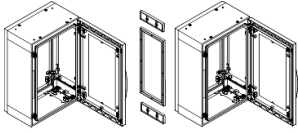

Productinformatieblad

Specificaties

PanelSeT - Horizontale koppelingkit voor PLA behuizing 1250x320mm - IP55

NSYMUPLA123G

EAN Code: 3606480774089

Prijs: 74,55 EUR

Hoofd

range	PanelSeT
categorie toebehoren	Koppeling toebehoren
product of component type	Koppelingsframe
Anwendung	Multifunctioneel
montagezone	Zijdelings samenbouwen van 2 kasten
montagesteun	ZZ plint
bereik compatibiliteit	PanelSeT PLA geschikte kast
apparatsamenstelling	1 frame vaste elementen

Complementair

materiaal	Frame: polyester
hoogte	Nominaal: 1250 mm
breedte	Frame: 15 mm
diepte	320 mm
IP beschermingsgraad	IP55
kleur	Grijs (RAL 7035)

Verpakkingseenheid

Eenheidstype van verpakking 1	PCE
Aantal eenheden in verpakking 1	1
verpakking 1 hoogte	2,500 cm
verpakking 1 breedte	36,500 cm
verpakking 1 lengte	112,000 cm
verpakking_1_gewicht	1,160 kg
Eenheidstype van verpakking 2	PAL
Aantal eenheden in verpakking 2	10
verpakking 2 hoogte	29,000 cm
verpakking 2 breedte	37,500 cm
verpakking 2 lengte	120,000 cm
verpakking 2 gewicht	26,600 kg