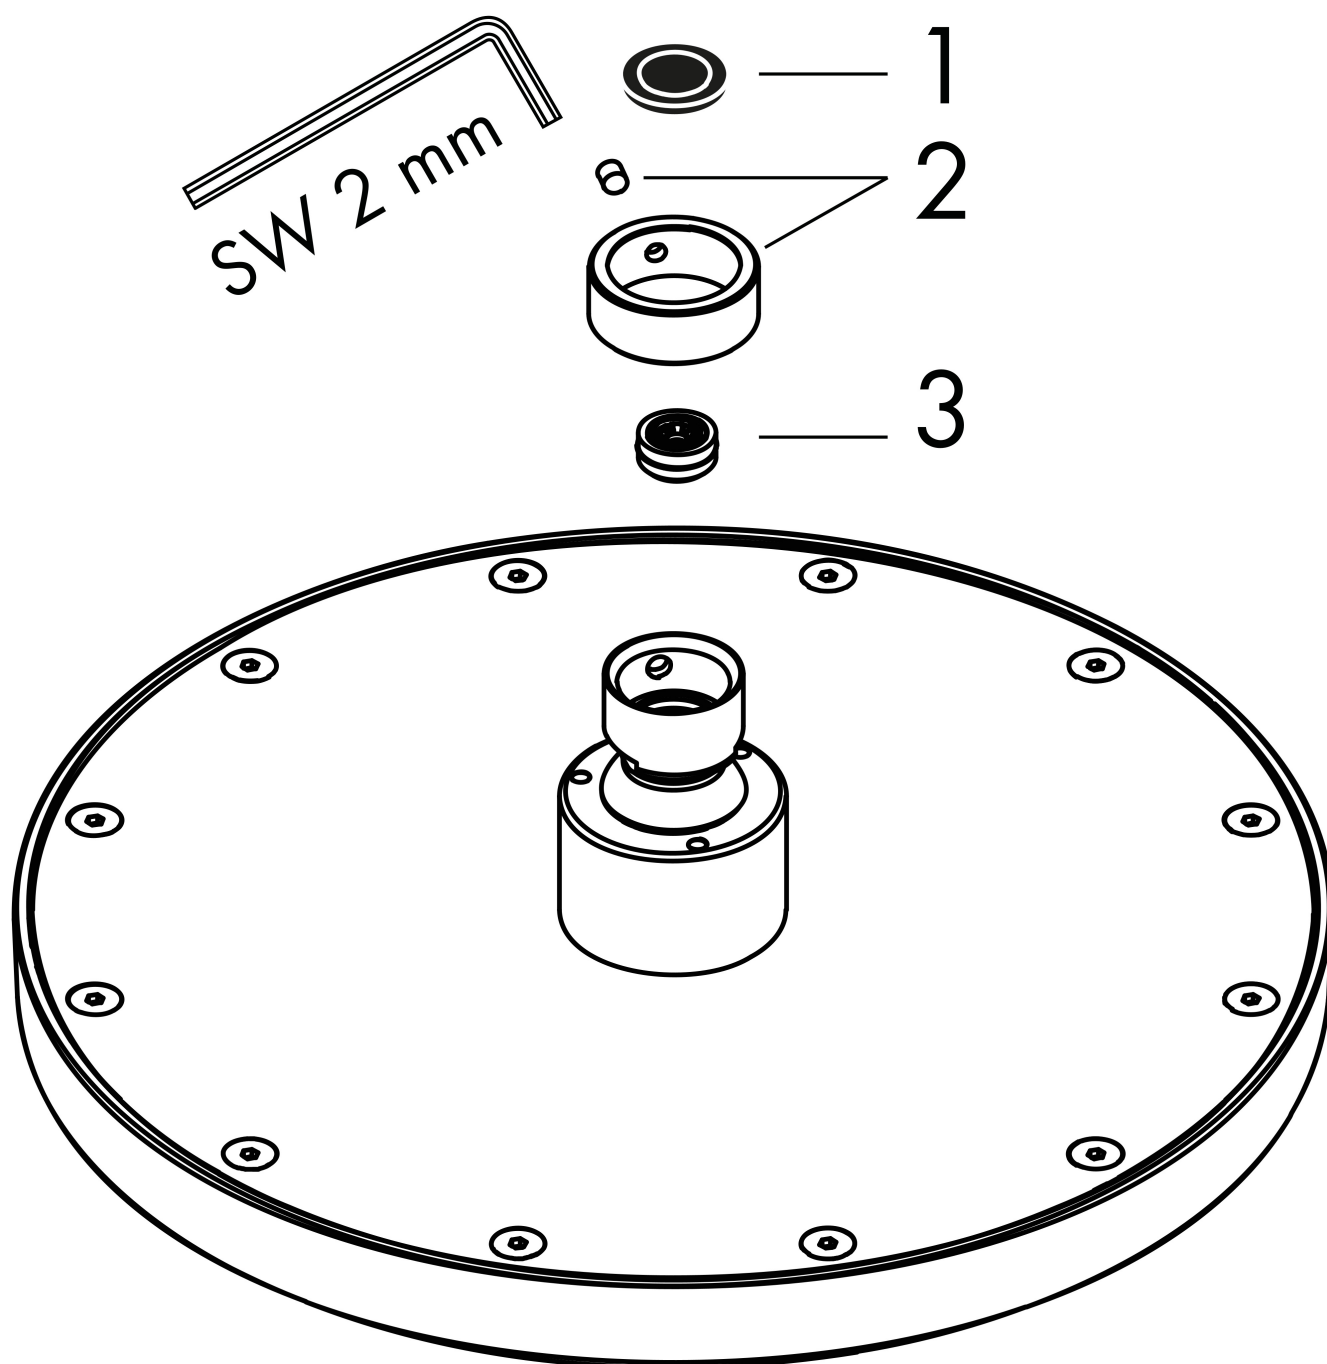

Merk AXOR
Artikelnaam **AXOR ShowerSolutions** hoofddouche 245 1jet EcoSmart+
Art.nr. 35389000
Oppervlakte chroom
Netto prijs 635,30 EUR

Explosietekening voor bouwjaar: >09/22

Merk AXOR
Artikelnaam **AXOR ShowerSolutions** hoofddouche 245 ljet EcoSmart+
Art.nr. 35389000
Oppervlakte chroom
Netto prijs 635,30 EUR

Onderdelen voor bouwjaar: >09/22

Pos	Beschrijving	Art.nr.	Prijs
1	zeefdichting	94246000	3,00
2	borgring	98942000	16,60
3	doorstroombegrenzer (6 l/min)	98416000	7,70