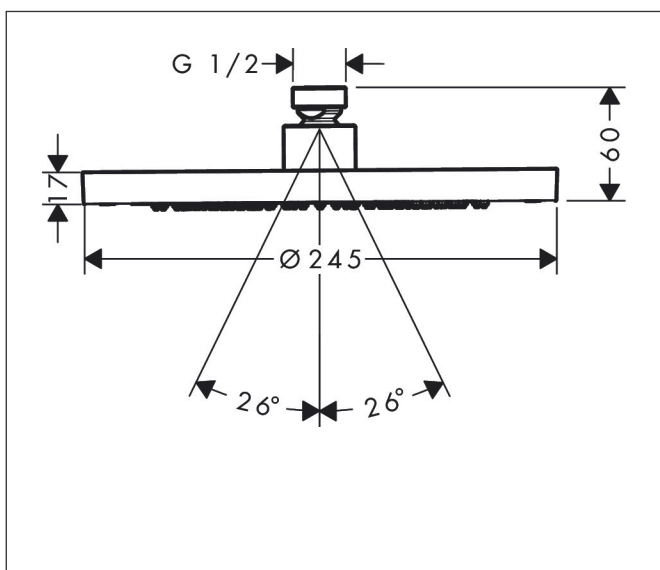

| | |
|-------------|--|
| Merk | AXOR |
| Artikelnaam | AXOR ShowerSolutions hoofddouche 245 1jet EcoSmart+ |
| Art.nr. | 35389000 |
| Oppervlakte | chrom |
| Netto prijs | 635,30 EUR |

Product foto

Maat tekeningen

Kenmerken

- diameter straalplaat 245 mm
- Rain
- functie van: 2,6 l/min
- maximale doorstroomhoeveelheid bij 3 bar: 5,2 l/min
- hoek hoofddouche verstelbaar
- afdekplaat van metaal
- plafonddouche afneembaar voor reiniging
- EU taxonomie: max 6l/min - draagt substantieel bij aan duurzaamheid