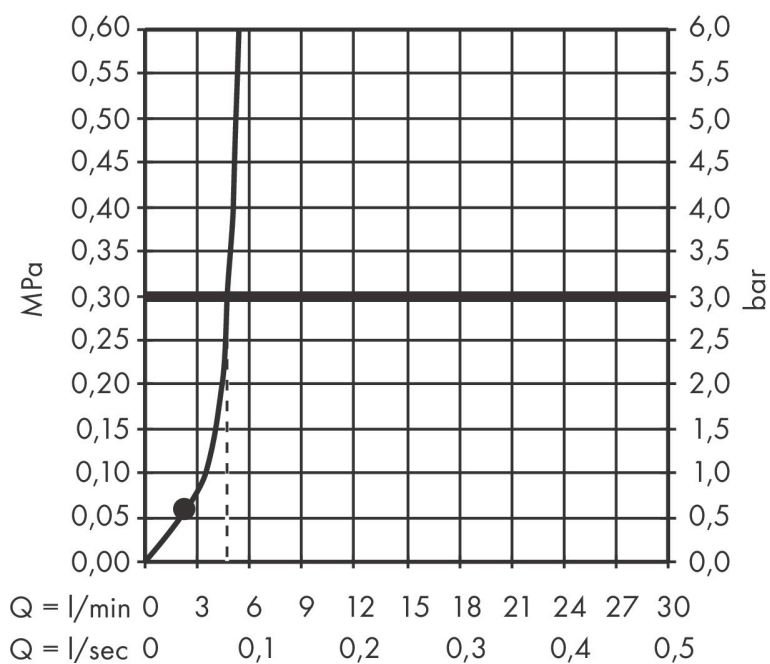

Merk AXOR
Artikelnaam **AXOR ShowerSolutions** hoofddouche 245 1jet EcoSmart+
Art.nr. 35389000
Oppervlakte chroom
Netto prijs 635,30 EUR

Stroomschema