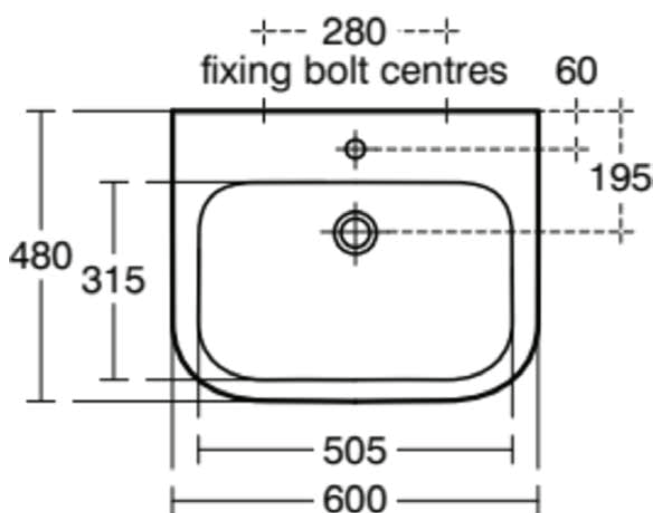

PORTMAN 21

S229301

PORTMAN 21 | Wastafel 600x480x200 mm in glanzend wit afwerking, 1 met kraangat, zonder overloop | DOC M compliant

Afbeelding & technische tekening

Armitage
Shanks

Algemene informatie

Productcategorie:	Wastafels
Producttype:	Wastafel
Merk:	Armitage Shanks
Collectie:	PORTMAN 21
Ontwerper:	NA
Colour:	01 - Glanzend Wit
Afwerking van het oppervlak:	glanzend
Hoogte (mm):	200
Breedte (mm):	600
Lengte / sprong (mm):	480
Nettogewicht (kg):	16.70
EAN-code:	5017830380238

Kenmerken

	DOC M compliant
---	-----------------

Downloads

- [EPD](#)

Productnormen & certificeringen

Normen:	EN 14688
Prestatieverklaring classificatie (DoP):	CL 00

Product specificaties

Kleurcode:	01
Kleuromschrijving:	glanzend wit
DOC M-compatibel:	Ja
Model voor mindervaliden:	Nee
Met kettingoog:	Nee
Materiaal:	Keramisch
Materiaalkwaliteit:	Vitreous China
Aantal kraangaten per gebruiksplaats:	1
Aantal gebruiksplaatsen:	1
Overloop zichtbaar:	Ja
PVD technologie:	Nee
Afzetplateau:	Achterkant
Afwerking van het oppervlak:	glanzend
Positie kraangat:	Midden
Met rugwand:	Nee
Met afvoerplug:	Nee
Met overloop:	Nee

PORTMAN 21

S229301

PORTMAN 21 | Wastafel 600x480x200 mm in glanzend wit afwerking, 1 met kraangat, zonder overloop | DOC M compliant

Product specificaties

Met sifon:	Nee
Bevestigingswijze:	Wand

Uw lokale contact: