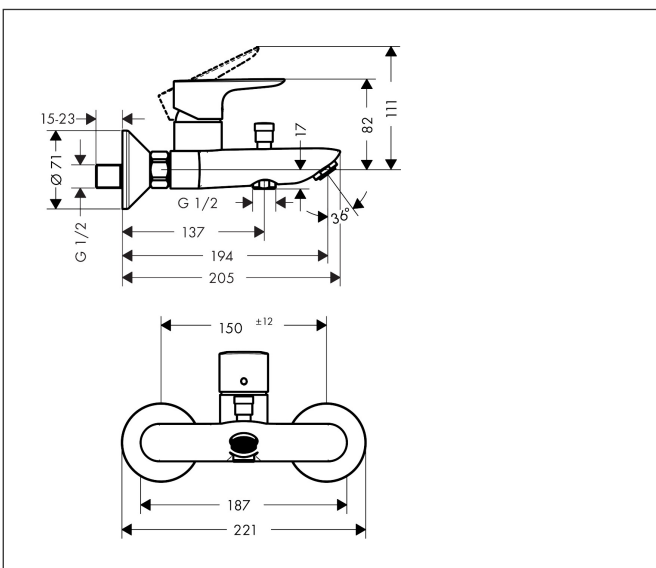

Merk hansgrohe
 Artikelnaam **Talis E** ééngreeps badmengkraan opbouw
 Art.nr. 71740340
 Oppervlakte Brushed Black Chrome
 Netto prijs 365,58 EUR

Product foto

Kenmerken

- voorsprong uitloop 194 mm
- hartafstand: 150 ± 12 mm
- straalsoort mengkraan: normale straal
- maximale doorstroomhoeveelheid bij 3 bar: 19,2 l/min
- keramisch kardoos
- temperatuurbegrenzing instelbaar
- omstelling met automatische reset
- S-aansluitingen
- wandmontage

Maat tekeningen

Technologie

Merk hansgrohe
 Artikelnaam **Talis E** ééngreeps badmengkraan opbouw
 Art.nr. 71740340
 Oppervlakte Brushed Black Chrome
 Netto prijs 365,58 EUR

Stroomschema

1 Shower outlet with 1B-resistance
 2 Baduitloop

Merk	hansgrohe
Artikelnaam	Talis E ééngreeps badmengkraan opbouw
Art.nr.	71740340
Oppervlakte	Brushed Black Chrome
Netto prijs	365,58 EUR

Onderdelen voor bouwjaar: >11/19

Pos	Beschrijving	Art.nr.	Prijs
1	greep	92666340	40,14
2	greepstop	96338000	3,12
3	afdekkap	97406340	
4			
5	O-Ring 32x2	98193000	3,12
6	O-ring 33x1,5	98164000	3,12
7	kardoes compl.	92730000	54,08
8	borgschroef	95140000	4,99
9	dichting	95008000	8,01
10	perlator M24x1 (30 l/min)	96512340	19,86
11	trekknop	97981340	25,90
12	huls	97979340	19,86
13	omstelling	97978000	54,08
14	moeren set	96157340	40,14
15	O-ring 15x2	98163000	3,12
16	aansluiting	97220000	13,21
17	zeefdichting	96922000	8,01
18	rozet Ø 70 mm	94135340	16,22
19	S-koppelingenset (±12 mm)	94140000	42,22
20	slagdemper	96429000	4,99