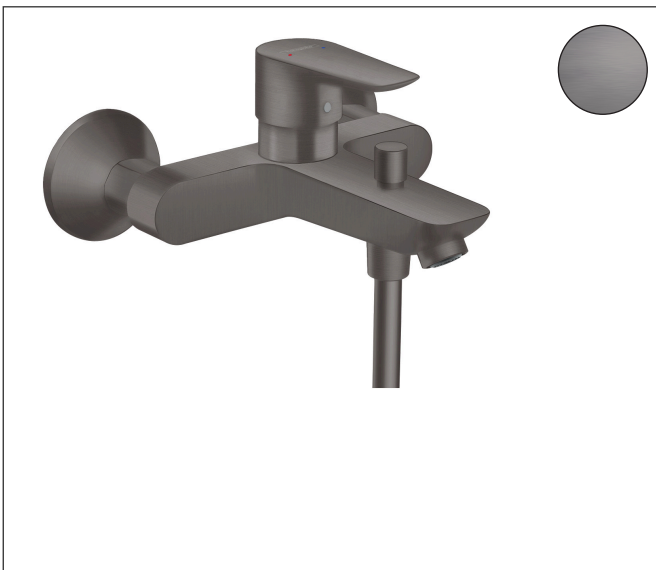

Merk hansgrohe
 Artikelnaam **Talis E** ééngreeps badmengkraan opbouw
 Art.nr. 71740340
 Oppervlakte Brushed Black Chrome
 Netto prijs 365,58 EUR

Product foto

Kenmerken

- voorsprong uitloop 194 mm
- hartafstand: 150 ± 12 mm
- straalsoort mengkraan: normale straal
- maximale doorstroomhoeveelheid bij 3 bar: 19,2 l/min
- keramisch kardoos
- temperatuurbegrenzing instelbaar
- omstelling met automatische reset
- S-aansluitingen
- wandmontage

Maat tekeningen

Technologie

Merk hansgrohe
 Artikelnaam **Talis E** ééngreeps badmengkraan opbouw
 Art.nr. 71740340
 Oppervlakte Brushed Black Chrome
 Netto prijs 365,58 EUR

Stroomschema

1 Shower outlet with 1B-resistance
 2 Baduitloop

Merk	hansgrohe
Artikelnaam	Talis E ééngreeps badmengkraan opbouw
Art.nr.	71740340
Oppervlakte	Brushed Black Chrome
Netto prijs	365,58 EUR

Onderdelen voor bouwjaar: >11/19

Pos	Beschrijving	Art.nr.	Prijs
1	greep	92666340	40,14
2	greepstop	96338000	3,12
3	afdekkap	97406340	
4			
5	O-Ring 32x2	98193000	3,12
6	O-ring 33x1,5	98164000	3,12
7	kardoes compl.	92730000	54,08
8	borgschroef	95140000	4,99
9	dichting	95008000	8,01
10	perlator M24x1 (30 l/min)	96512340	19,86
11	trekknop	97981340	25,90
12	huls	97979340	19,86
13	omstelling	97978000	54,08
14	moeren set	96157340	40,14
15	O-ring 15x2	98163000	3,12
16	aansluiting	97220000	13,21
17	zeefdichting	96922000	8,01
18	rozet Ø 70 mm	94135340	16,22
19	S-koppelingenset (±12 mm)	94140000	42,22
20	slagdemper	96429000	4,99