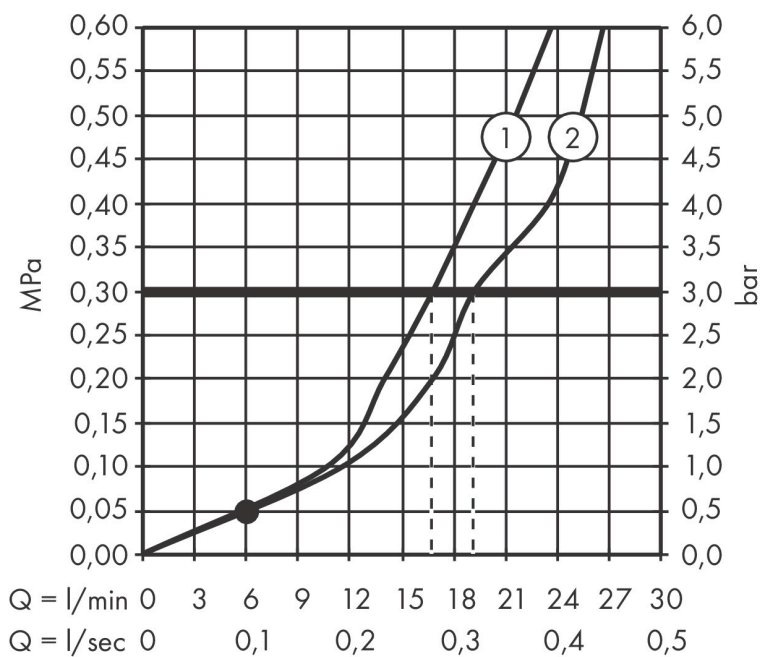

Merk hansgrohe
 Artikelnaam **Talis E** ééngreeps badmengkraan opbouw
 Art.nr. 71740340
 Oppervlakte Brushed Black Chrome
 Netto prijs 365,58 EUR

Product foto

Kenmerken

- voorsprong uitloop 194 mm
- hartafstand: 150 ± 12 mm
- straalsoort mengkraan: normale straal
- maximale doorstroomhoeveelheid bij 3 bar: 19,2 l/min
- keramisch kardoos
- temperatuurbegrenzing instelbaar
- omstelling met automatische reset
- S-aansluitingen
- wandmontage

Maat tekeningen

Technologie

Merk hansgrohe
 Artikelnaam **Talis E** ééngreeps badmengkraan opbouw
 Art.nr. 71740340
 Oppervlakte Brushed Black Chrome
 Netto prijs 365,58 EUR

Stroomschema

1 Shower outlet with 1B-resistance
 2 Baduitloop

Merk	hansgrohe
Artikelnaam	Talis E ééngreeps badmengkraan opbouw
Art.nr.	71740340
Oppervlakte	Brushed Black Chrome
Netto prijs	365,58 EUR

Onderdelen voor bouwjaar: >11/19

Pos	Beschrijving	Art.nr.	Prijs
1	greep	92666340	40,14
2	greepstop	96338000	3,12
3	afdekkap	97406340	
4			
5	O-Ring 32x2	98193000	3,12
6	O-ring 33x1,5	98164000	3,12
7	kardoes compl.	92730000	54,08
8	borgschroef	95140000	4,99
9	dichting	95008000	8,01
10	perlator M24x1 (30 l/min)	96512340	19,86
11	trekknop	97981340	25,90
12	huls	97979340	19,86
13	omstelling	97978000	54,08
14	moeren set	96157340	40,14
15	O-ring 15x2	98163000	3,12
16	aansluiting	97220000	13,21
17	zeefdichting	96922000	8,01
18	rozet Ø 70 mm	94135340	16,22
19	S-koppelingenset (±12 mm)	94140000	42,22
20	slagdemper	96429000	4,99