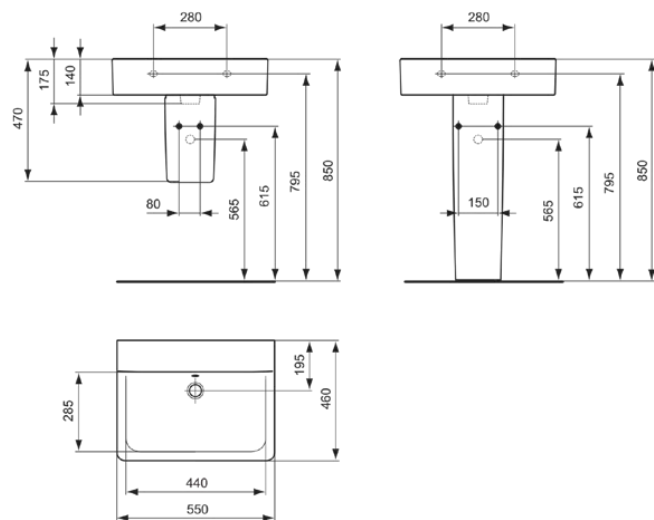

CONNECT

E8111MA

CONNECT | Wastafel 550x460x175 mm in wit afwerking, zonder kraangat, met overloop | IdealPlus

Afbeelding & technische tekening

Algemene informatie

Productcategorie:	Wastafels
Producttype:	Wastafel
Merk:	Ideal Standard
Collectie:	CONNECT
Ontwerper:	Studio Levien
Colour:	MA - Wit
Afwerking van het oppervlak:	glanzend
Hoogte (mm):	175
Breedte (mm):	550
Lengte / sprong (mm):	460
Nettogewicht (kg):	17.30
EAN-code:	5017830403708

Kenmerken

IdealPlus

Downloads

- EPD

Productnormen & certificeringen

Normen:	EN 14688
Prestatieverklaring classificatie (DoP):	CL 25

Product specificaties

Kleurcode:	MA
Kleuromschrijving:	wit
IdealPlus technologie:	Ja
Model voor mindervaliden:	Nee
Met kettingoog:	Nee
Materiaal:	Keramisch
Materiaalkwaliteit:	Fine Fireclay
Aantal kraangaten per gebruiksplaats:	0
Aantal gebruiksplaatsen:	1
Overloop zichtbaar:	Ja
PVD technologie:	Nee
Afzetplateau:	Achterkant
Afwerking van het oppervlak:	glanzend
Type overloop:	Rond
Met rugwand:	Nee
Met afvoerplug:	Nee
Met overloop:	Ja

CONNECT

E8111MA

CONNECT | Wastafel 550x460x175 mm in wit afwerking, zonder kraangat, met overloop | IdealPlus

Product specificaties

Met sifon:	Nee
Inclusief bevestigingsmateriaal:	Nee
Bevestigingswijze:	Wand
Aanbevolen zaagmal:	KK3410000