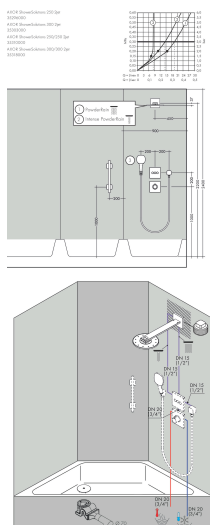

## Kenmerken

- bestaat uit: hoofddouche, douche-arm
- diameter straalplaat 300 mm
- PowderRain, Intense PowderRain
- doorstroomhoeveelheid PowderRain-straal bij 3 bar: 19 l/min
- doorstroomhoeveelheid Intense PowderRain bij 3 bar: 15,6 l/min
- functie van: 18 l/min
- maximale doorstroomhoeveelheid bij 3 bar: 27,4 l/min
- dynamische straalnoppen komen pas tevoorschijn bij gebruik
- afdekplaat van metaal
- plafonddouche afneembaar voor reiniging
- ServiceCard met zeef kan zonder gereedschap worden verwijderd voor reiniging
- lengte douche-arm: 450 mm
- aansluiting: inbouwdeel

## Maat tekeningen

## Benodigde onderdelen

Product foto	Artikelnaam	Art.nr.	Prijs
	AXOR AXOR ShowerSolutions inbouwdeel voor hoofddouche met douche-arm	35361180	400,84

Merk AXOR  
 Artikelnaam **AXOR ShowerSolutions** hoofddouche 300 2jet met douche-arm  
 Art.nr. 35303670  
 Oppervlakte Mat zwart  
 Netto prijs 2.698,58 EUR

## Installatievoorbeelden

**i** Afmetingen kunnen variëren vanwege keramische toleranties die verband houden met het productieproces.