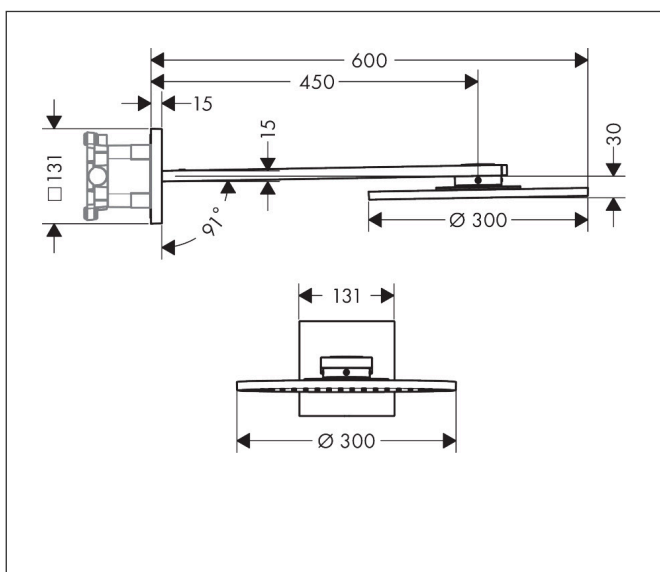

## Kenmerken

- bestaat uit: hoofddouche, douche-arm
- diameter straalplaat 300 mm
- PowderRain, Intense PowderRain
- doorstroomhoeveelheid PowderRain-straal bij 3 bar: 19 l/min
- doorstroomhoeveelheid Intense PowderRain bij 3 bar: 15,6 l/min
- functie van: 18 l/min
- maximale doorstroomhoeveelheid bij 3 bar: 27,4 l/min
- dynamische straalnoppen komen pas tevoorschijn bij gebruik
- afdekplaat van metaal
- plafonddouche afneembaar voor reiniging
- ServiceCard met zeef kan zonder gereedschap worden verwijderd voor reiniging
- lengte douche-arm: 450 mm
- aansluiting: inbouwdeel

## Maat tekeningen