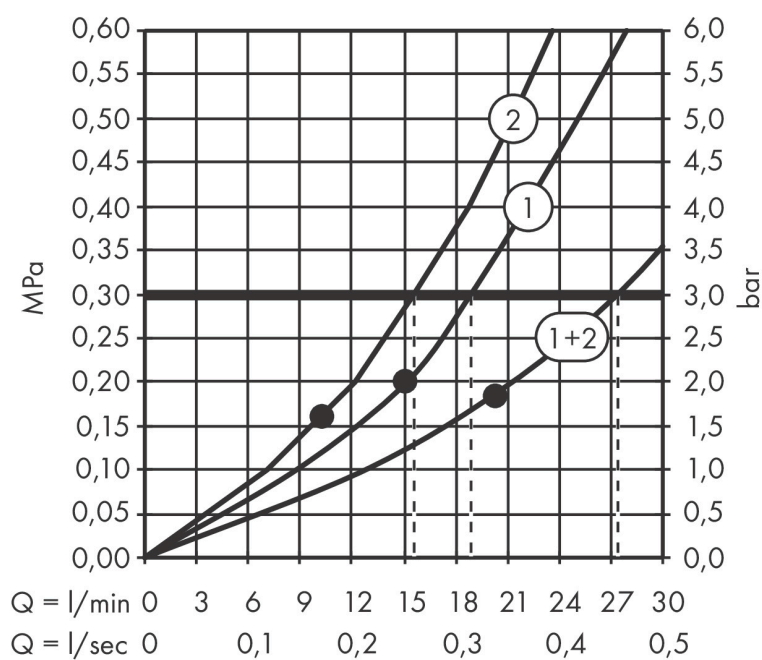

Merk AXOR
Artikelnaam **AXOR ShowerSolutions** hoofddouche 300 2jet met douche-arm
Art.nr. 35303670
Oppervlakte Mat zwart
Netto prijs 2.698,58 EUR

Stroomschema

De verbruikswaarden werden in overeenstemming met de praktijk met de bijbehorende armaturen (thermostaat/mengkraan/inbouwventiel) gemeten.