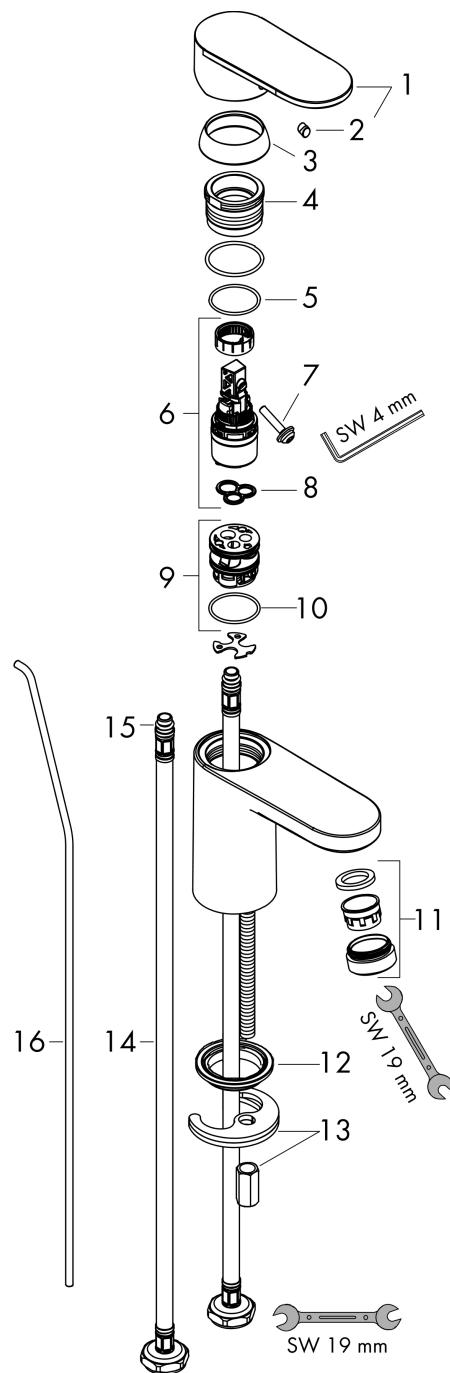

Vernis Blend
ééngreeps wastafelmengkraan 100 met PopUp trekwaste
 Oppervlak: **chrom** Artikelnummer: **71551000**

Beschrijving

- ComfortZone: 100
- voorsprong uitloop 108 mm
- uitloophoogte: 88 mm
- greepvariant: rechte greep
- vaste uitloop
- straalsoort: normale straal
- verstelbare perlator
- maximale doorstroomhoeveelheid bij 3 bar: 5 l/min
- keramisch kardoes
- pop-up afvoergarnituur G 1¼
- materiaal afvoergarnituur: synthetisch
- EU taxonomie: max 6l/min - draagt substantieel bij aan duurzaamheid
- Kiwa K6161_Mechanical Mixers EN817

Doorstroomdiagram

Vernis Blend
ééngreeps wastafelmengkraan 100 met PopUp trekwaste
 Oppervlak: **chrom** Artikelnummer: **71551000**

Explosietekening

Bouwjaar: >01/21

Vernis Blend

ééngreeps wastafelmengkraan 100 met PopUp trekwaste

Oppervlak: **chrom** Artikelnummer: **71551000**

Reserveonderdelenlijst

Bouwjaar: >01/21

Regel	Beschrijving	Artikelnummer	Prijs incl. BTW	VE
1	greep	93678000	30,49 €	1
2	greepstop	96338000	3,51 €	1
3	afdekkap	93680000	9,08 €	1
4	moer	93681000	19,72 €	1
5	O-ring 24x1,5	98434000	3,51 €	1
6	kardoes compl.	97685000	61,71 €	1
7	borgschroef	95140000	5,69 €	1
8	dichting	98865000	30,49 €	1
9	kardoesadapter	98866000	30,49 €	1
10	O-ring 23x2	98398000	3,51 €	1
11	perlator zwenkbaar M24x1 (5 l/min)	93834000	19,72 €	1
12	dichting Ø 42	98722000	5,69 €	1
13	schachtbevestigingsset compl.	96016000	30,49 €	1
14	aansluitslang 600 mm M8x0,75 G3/8	96556000	24,20 €	1
15	O-ring 7x1,5	98422000	3,51 €	1
16	trekstang	93683000	12,34 €	1
a	afvoergarnituur	92168000	38,84 €	1
b	dwarstang compl. 340 mm (kogel- Ø12mm)	96324000	24,20 €	1