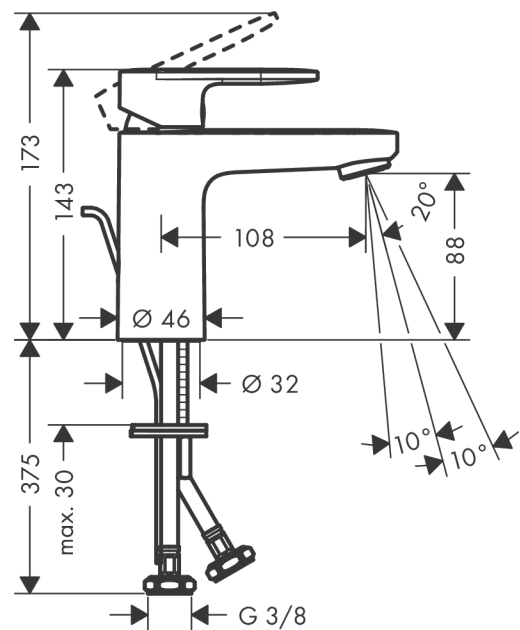

Vernis Blend
ééngreeps wastafelmengkraan 100 met PopUp trekwaste
 Oppervlak: **chrom** Artikelnummer: **71551000**

Beschrijving

- ComfortZone: 100
- voorsprong uitloop 108 mm
- uitloophoogte: 88 mm
- greepvariant: rechte greep
- vaste uitloop
- straalsoort: normale straal
- verstelbare perlator
- maximale doorstroomhoeveelheid bij 3 bar: 5 l/min
- keramisch kardoes
- pop-up afvoergarnituur G 1¼
- materiaal afvoergarnituur: synthetisch
- EU taxonomie: max 6l/min - draagt substantieel bij aan duurzaamheid
- Kiwa K6161_Mechanical Mixers EN817

Artikeldetails

Vrijblijvende advies verkoopprijs excl. BTW	102,05 €
Vrijblijvende advies verkoopprijs incl. BTW	123,48 €

Technologie

Productfoto

Maattekening

Vernis Blend
ééngreeps wastafelmengkraan 100 met PopUp trekwaste
 Oppervlak: **chrom** Artikelnummer: **71551000**

Doorstroomdiagram

Vernis Blend
ééngreeps wastafelmengkraan 100 met PopUp trekwaste
 Oppervlak: **chrom** Artikelnummer: **71551000**

Explosietekening

Bouwjaar: >01/21

Vernis Blend

ééngreeps wastafelmengkraan 100 met PopUp trekwaste

Oppervlak: **chrom** Artikelnummer: **71551000**

Reserveonderdelenlijst

Bouwjaar: >01/21

Regel	Beschrijving	Artikelnummer	Prijs incl. BTW	VE
1	greep	93678000	30,49 €	1
2	greepstop	96338000	3,51 €	1
3	afdekkap	93680000	9,08 €	1
4	moer	93681000	19,72 €	1
5	O-ring 24x1,5	98434000	3,51 €	1
6	kardoes compl.	97685000	61,71 €	1
7	borgschroef	95140000	5,69 €	1
8	dichting	98865000	30,49 €	1
9	kardoesadapter	98866000	30,49 €	1
10	O-ring 23x2	98398000	3,51 €	1
11	perlator zwenkbaar M24x1 (5 l/min)	93834000	19,72 €	1
12	dichting Ø 42	98722000	5,69 €	1
13	schachtbevestigingsset compl.	96016000	30,49 €	1
14	aansluitslang 600 mm M8x0,75 G3/8	96556000	24,20 €	1
15	O-ring 7x1,5	98422000	3,51 €	1
16	trekstang	93683000	12,34 €	1
a	afvoergarnituur	92168000	38,84 €	1
b	dwarstang compl. 340 mm (kogel- Ø12mm)	96324000	24,20 €	1