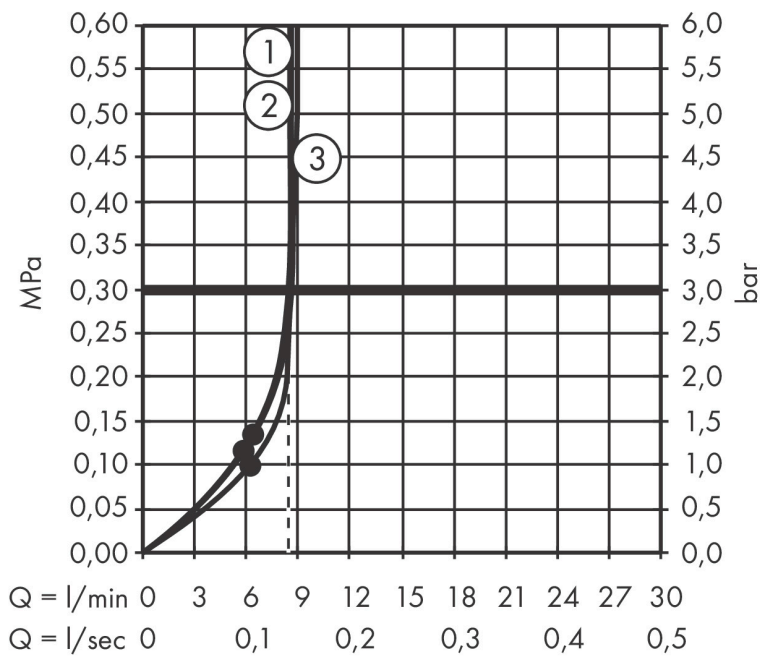

Merk	hansgrohe
Artikelnaam	Croma Select S handdouche 110 multi EcoSmart
Art.nr.	26801400
Oppervlakte	wit/chroom
Netto prijs	77,78 EUR

Product foto

Maat tekeningen

Kenmerken

- diameter douchekop 110 mm
- SoftRain, IntenseRain, massagestraal
- handige straalkeuze via Select-knop
- doorstroomhoeveelheid IntenseRain straal bij 3 bar: 8,5 l/min
- doorstroomhoeveelheid massagestraal bij 3 bar: 8,4 l/min
- maximale doorstroomhoeveelheid bij 3 bar: 8,5 l/min
- functie van: 7,1 l/min
- met interne watervoering
- afspoelbare filtering
- EcoSmart: Veel waterplezier met veel minder water

Technologie

Straalsoorten

Certificaat

Merk hansgrohe
 Artikelnaam **Croma Select S** handdouche 110 multi EcoSmart
 Art.nr. 26801400
 Oppervlakte wit/chroom
 Netto prijs 77,78 EUR

Stroomschema

De verbruikswaarden werden in overeenstemming met de praktijk met de bijbehorende armaturen (thermostaat/mengkraan/inbouwventiel) gemeten.

Merk	hansgrohe
Artikelnaam	Croma Select S handdouche 110 multi EcoSmart
Art.nr.	26801400
Oppervlakte	wit/chroom
Netto prijs	77,78 EUR

Explosietekening voor bouwjaar: >06/14

Merk hansgrohe
 Artikelnaam **Croma Select S** handdouche 110 multi EcoSmart
 Art.nr. 26801400
 Oppervlakte wit/chroom
 Netto prijs 77,78 EUR