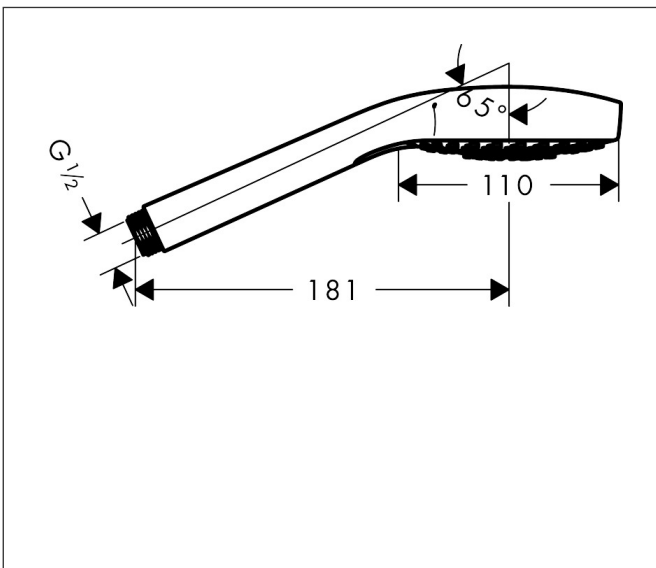

Merk	hansgrohe
Artikelnaam	Croma Select S handdouche 110 multi EcoSmart
Art.nr.	26801400
Oppervlakte	wit/chroom
Netto prijs	77,78 EUR

Product foto

Maat tekeningen

Kenmerken

- diameter douchekop 110 mm
- SoftRain, IntenseRain, massagestraal
- handige straalkeuze via Select-knop
- doorstroomhoeveelheid IntenseRain straal bij 3 bar: 8,5 l/min
- doorstroomhoeveelheid massagestraal bij 3 bar: 8,4 l/min
- maximale doorstroomhoeveelheid bij 3 bar: 8,5 l/min
- functie van: 7,1 l/min
- met interne watervoering
- afspoelbare filtering
- EcoSmart: Veel waterplezier met veel minder water

Technologie

Straalsoorten

Certificaat

Merk hansgrohe
 Artikelnaam **Croma Select S** handdouche 110 multi EcoSmart
 Art.nr. 26801400
 Oppervlakte wit/chroom
 Netto prijs 77,78 EUR

Stroomschema

De verbruikswaarden werden in overeenstemming met de praktijk met de bijbehorende armaturen (thermostaat/mengkraan/inbouwventiel) gemeten.

Merk	hansgrohe
Artikelnaam	Croma Select S handdouche 110 multi EcoSmart
Art.nr.	26801400
Oppervlakte	wit/chroom
Netto prijs	77,78 EUR

Explosietekening voor bouwjaar: >06/14

Merk hansgrohe
 Artikelnaam **Croma Select S** handdouche 110 multi EcoSmart
 Art.nr. 26801400
 Oppervlakte wit/chroom
 Netto prijs 77,78 EUR

Onderdelen voor bouwjaar: >06/14

Pos	Beschrijving	Art.nr.	Prijs
1	doorstroombegrenzer (9 l/min)	95659000	7,70
2	zeefdichting	94246000	3,00