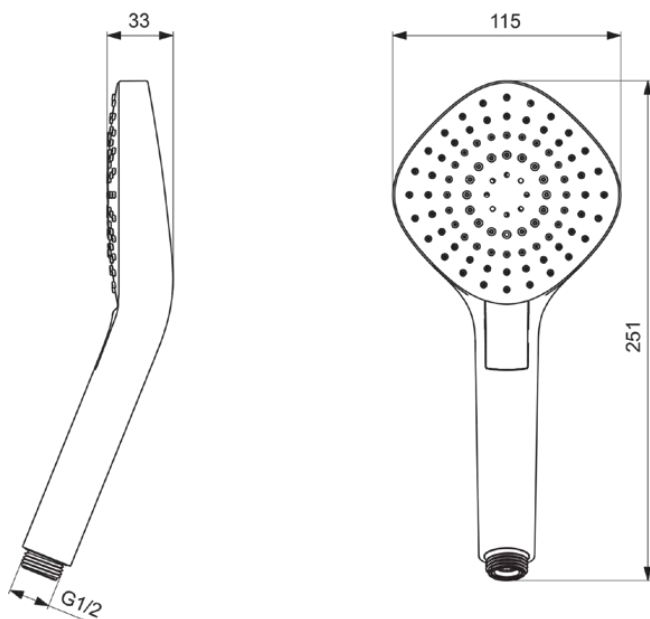

IDEALRAIN EVO

B2232AA

IDEALRAIN EVO | Handdouche met meerdere functies 115x251 mm in chroom afwerking, 8 l/min (3 bar) | Easy-grip, Meerdere straalsoorten, Easy clean noppen, Ecoflow, Navigo® drukknoop, Brede straal

Afbeelding & technische tekening

Algemene informatie

Productcategorie:	Handdouches
Producttype:	Handdouche met meerdere functies
Merk:	Ideal Standard
Collectie:	IDEALRAIN EVO
Ontwerper:	Artefakt
Colour:	AA - Chroom
Afwerking van het oppervlak:	glanzend
Hoogte (mm):	251
Breedte (mm):	115
Bevestigingswijze:	Koppelingsmoer
Nettogewicht (kg):	0.20
EAN-code:	3800861060963

Kenmerken

	Easy-grip		Meerdere straalsoorten
	Easy clean noppen		Ecoflow
	Navigo® drukknoop		Brede straal

Downloads

- [Declaration of Conformity](#)

Productnormen & certificeringen

Naam van het ACS-certificaat:	23 ACC LY 416
Naam van het BGCC-certificaat:	14-NURVSPSRB-4112

IDEALRAIN EVO

B2232AA

IDEALRAIN EVO | Handdouche met meerdere functies 115x251 mm in chroom afwerking, 8 l/min (3 bar) | Easy-grip, Meerdere straalsoorten, Easy clean noppen, Ecoflow, Navigo® drukknop, Brede straal