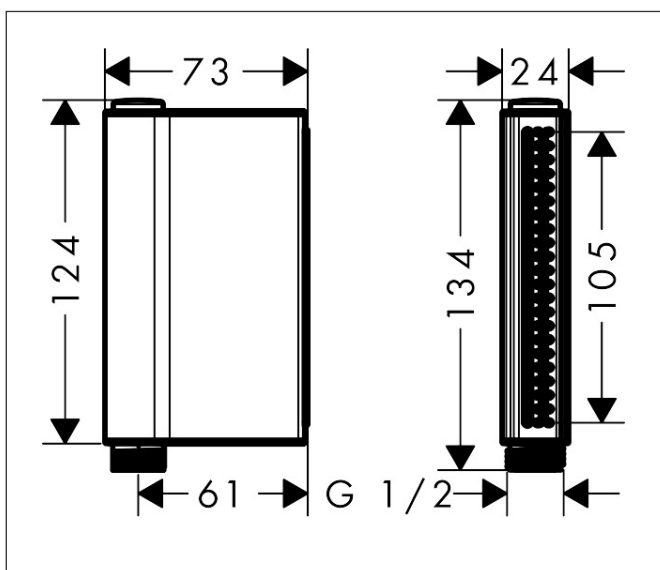

Merk	AXOR
Artikelnaam	AXOR One handdouche 2jet
Art.nr.	45720000
Oppervlakte	chrom
Netto prijs	200,60 EUR

Product foto

Maat tekeningen

Kenmerken

- diameter douchekop 124 x 24 mm
- Rain, RainFlow waterval
- handige straalkeuze via Select-knop
- doorstroomhoeveelheid Rain bij 3 bar: 11,5 l/min
- doorstroomhoeveelheid MonoRain (bij 3 bar): 11,5 l/min
- maximale doorstroomhoeveelheid bij 3 bar: 11,5 l/min
- functie van: 10,5 l/min
- met interne watervoering
- afspoelbare filtering
- niet aanbevolen voor badrand-/ tegelrandmengkranen

Technologie

Straalsoorten

Merk AXOR
Artikelnaam **AXOR One** handdouche 2jet
Art.nr. 45720000
Oppervlakte chroom
Netto prijs 200,60 EUR

Stroomschema

Merk	AXOR
Artikelnaam	AXOR One handdouche 2jet
Art.nr.	45720000
Oppervlakte	chrom
Netto prijs	200,60 EUR

Explosietekening voor bouwjaar: >04/17

Merk AXOR
Artikelnaam **AXOR One** handdouche 2jet
Art.nr. 45720000
Oppervlakte chroom
Netto prijs 200,60 EUR

Onderdelen voor bouwjaar: >04/17

Pos	Beschrijving	Art.nr.	Prijs
1	zeefdichting	94246000	3,00