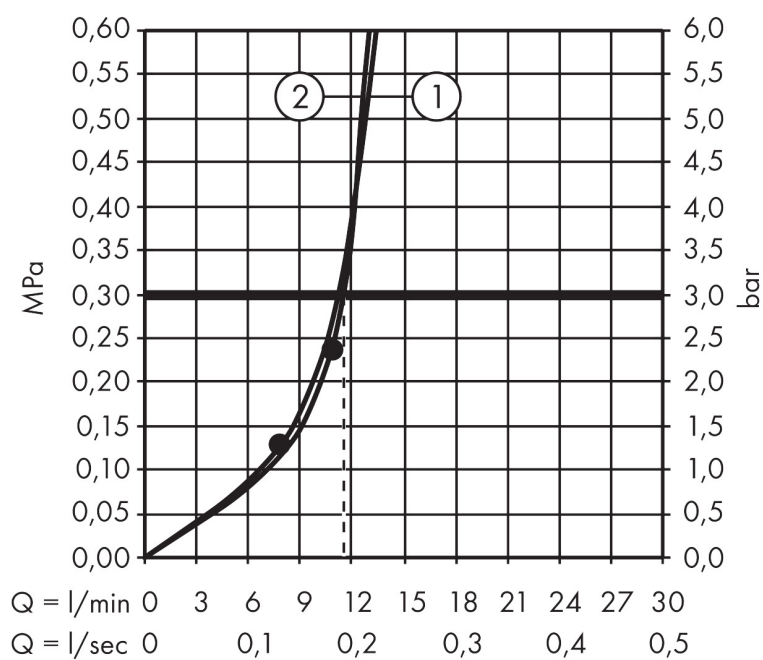

Merk AXOR
Artikelnaam **AXOR One** handdouche 2jet
Art.nr. 45720000
Oppervlakte chroom
Netto prijs 200,60 EUR

Stroomschema