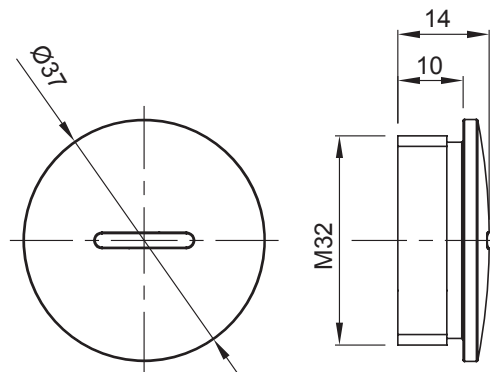

Kleur	Grijs RAL 7035	IP waarde	IP65
Materiaal	Nylon	Pitch	M32
Electrocod	36B		

DIMENSIONAL

TECHNICAL SYMBOLOGY

IP

IP65

STANDARDS/APPROVALS