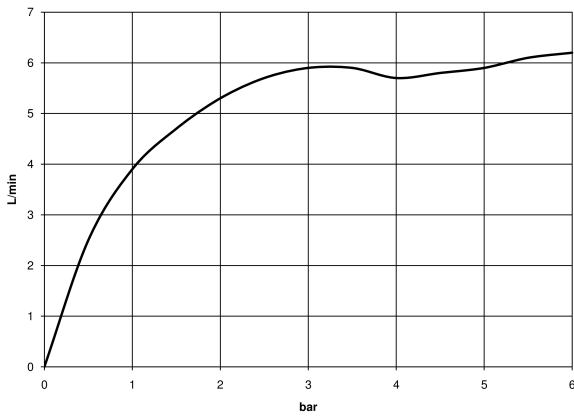

UP-Wand-Einhandbatterie - 35 860 970 90
 • Min. Einbautiefe 75 mm
 • Max. Einbautiefe 95 mm

36 867 809
mm [inches]

Durchflussdiagramm

Codes & Standards

DIN 4109

ISO 3822

Scottish Water
Byelaws

UK Water Supply
Regulations