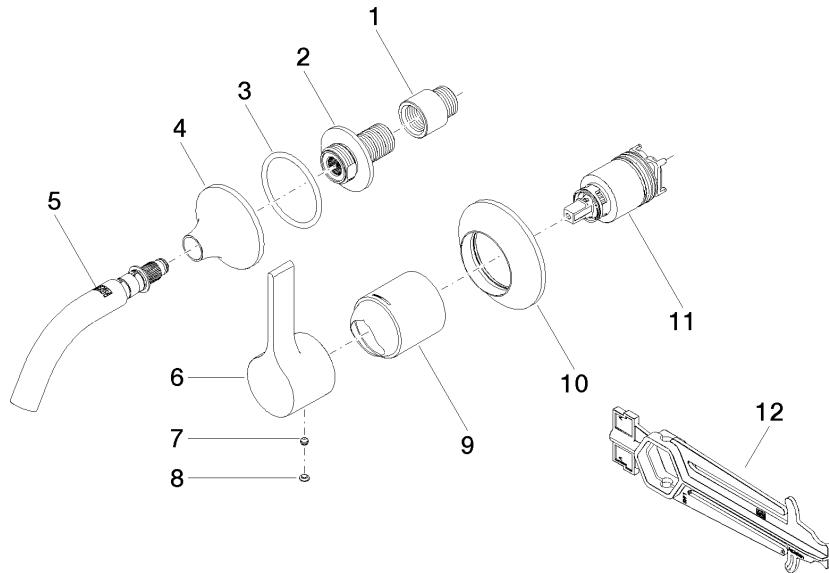

UP-Wand-Einhandbatterie - 35 860 970 90
 • Min. Einbautiefe 75 mm
 • Max. Einbautiefe 95 mm

36 867 809
mm [inches]

Durchflussdiagramm

Codes & Standards

DIN 4109

ISO 3822

Scottish Water
Byelaws

UK Water Supply
Regulations

VAIA Waschtisch-Wand-Einhandbatterie ohne Ablaufgarnitur - Champagne
(22kt Gold)

VAIA

36 867 809

Ersatzteilstückliste

Produktversion von 4/1/2024

Nr.	Artikelnummer	Benennung	Verbaumenge	Lieferzeit
	09 24 03 072 10 90	Verlängerung 1/2" x 20 mm -	12	2