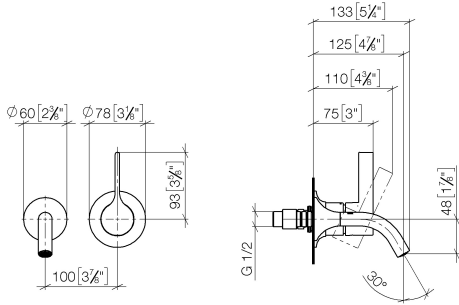

VAIA Waschtisch-Wand-Einhandbatterie ohne Ablaufgarnitur - Champagne (22kt Gold)

VAIA

36 867 809

- Ausladung 125 mm
- starrer Auslauf
- runder luftangereicherter Strahl
- Bohrungsdurchmesser Auslauf 35 mm
- Bohrungsdurchmesser Einhandbatterie 57 mm
- Rosette für Einhandbatterie Ø 78 mm
- Rosette für Auslauf Ø 60 mm
- Durchfluss max. 5,7 l/min
- bleifrei
- Dieses Produkt leistet einen Beitrag zur Erfüllung der Vorgaben von nachhaltigen Gebäudezertifizierungen, z.B. LEED®, BREEAM®, DGNB

Benötigtes Zubehör

UP-Wand-Einhandbatterie 35 816 970 90
Mischer rechts -
 • **ACHTUNG:** Nicht für UP-Montage geeignet. Anschluss über Eckventile, Befestigung über Verschraubung mit der Rückwand.

Benötigtes Zubehör

UP-Wand-Einhandbatterie - 35 860 970 90
 • Min. Einbautiefe 75 mm
 • Max. Einbautiefe 95 mm

36 867 809
mm [inches]

Durchflussdiagramm

Codes & Standards

DIN 4109

ISO 3822

Scottish Water
Byelaws

UK Water Supply
Regulations