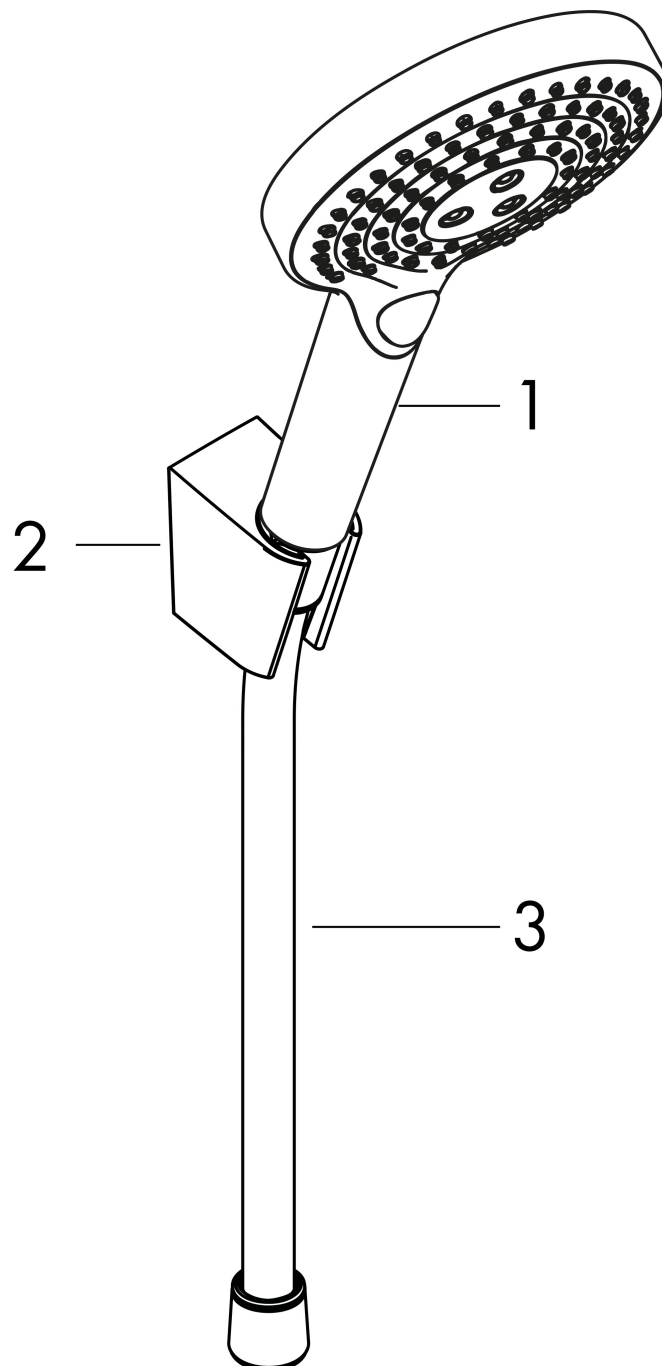

Merk	hansgrohe
Artikelnaam	Raindance Select S badset 120 3jet met doucheslang 125 cm
Art.nr.	26701000
Oppervlakte	chrom
Netto prijs	158,18 EUR

Product foto

Maat tekeningen

Kenmerken

- bestaat uit: handdouche, douchehouder, doucheslang
- diameter handdouche 125 mm
- RainAir volle zachte regenstraal, Rain, Whirl intensieve massagestraal
- handige straalkeuze via Select-knop
- QuickClean: Kalkaanslag kun je eenvoudig met je vinger verwijderen
- draaikoppeling voorkomt dat de slang in de knoop raakt
- lengte doucheslang: 1250 mm
- geïntegreerde houder
- douchehouder van kunststof
- afspoelbare filterring

Technologie

Straalsoorten

Merk hansgrohe
 Artikelnaam **Raindance Select S** badset 120 3jet met doucheslang 125 cm
 Art.nr. 26701000
 Oppervlakte chroom
 Netto prijs 158,18 EUR

Stroomschema

De verbruikswaarden werden in overeenstemming met de praktijk met de bijbehorende armaturen (thermostaat/mengkraan/inbouwventiel) gemeten.

Merk	hansgrohe
Artikelnaam	Raindance Select S badset 120 3jet met doucheslang 125 cm
Art.nr.	26701000
Oppervlakte	chrom
Netto prijs	158,18 EUR

Explosietekening voor bouwjaar: >04/16

Merk hansgrohe
 Artikelnaam **Raindance Select S** badset 120 3jet met doucheslang 125 cm
 Art.nr. 26701000
 Oppervlakte chroom
 Netto prijs 158,18 EUR

Onderdelen voor bouwjaar: >04/16

Pos	Beschrijving	Art.nr.	Prijs
1	Handdouche	26530000	109,80
2	douchehouder	28331000	28,72
3	doucheslang Isiflex'B 1,25 m	28272000	30,16