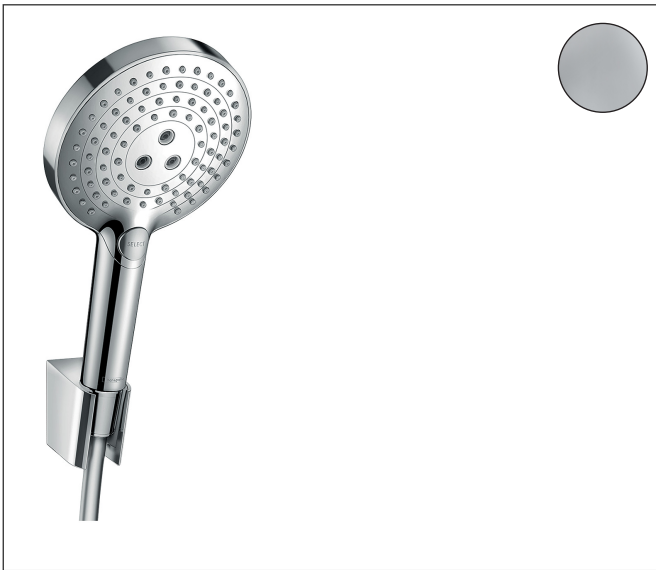

Merk	hansgrohe
Artikelnaam	Raindance Select S badset 120 3jet met doucheslang 125 cm
Art.nr.	26701000
Oppervlakte	chrom
Netto prijs	158,18 EUR

Product foto

Maat tekeningen

Kenmerken

- bestaat uit: handdouche, douchehouder, doucheslang
- diameter handdouche 125 mm
- RainAir volle zachte regenstraal, Rain, Whirl intensieve massagestraal
- handige straalkeuze via Select-knop
- QuickClean: Kalkaanslag kun je eenvoudig met je vinger verwijderen
- draaikoppeling voorkomt dat de slang in de knoop raakt
- lengte doucheslang: 1250 mm
- geïntegreerde houder
- douchehouder van kunststof
- afspoelbare filterring

Technologie

Straalsoorten

Merk hansgrohe
 Artikelnaam **Raindance Select S** badset 120 3jet met doucheslang 125 cm
 Art.nr. 26701000
 Oppervlakte chroom
 Netto prijs 158,18 EUR

Stroomschema

De verbruikswaarden werden in overeenstemming met de praktijk met de bijbehorende armaturen (thermostaat/mengkraan/inbouwventiel) gemeten.

Merk	hansgrohe
Artikelnaam	Raindance Select S badset 120 3jet met doucheslang 125 cm
Art.nr.	26701000
Oppervlakte	chrom
Netto prijs	158,18 EUR

Explosietekening voor bouwjaar: >04/16

Merk hansgrohe
 Artikelnaam **Raindance Select S** badset 120 3jet met doucheslang 125 cm
 Art.nr. 26701000
 Oppervlakte chroom
 Netto prijs 158,18 EUR

Onderdelen voor bouwjaar: >04/16

Pos	Beschrijving	Art.nr.	Prijs
1	Handdouche	26530000	109,80
2	douchehouder	28331000	28,72
3	doucheslang Isiflex'B 1,25 m	28272000	30,16