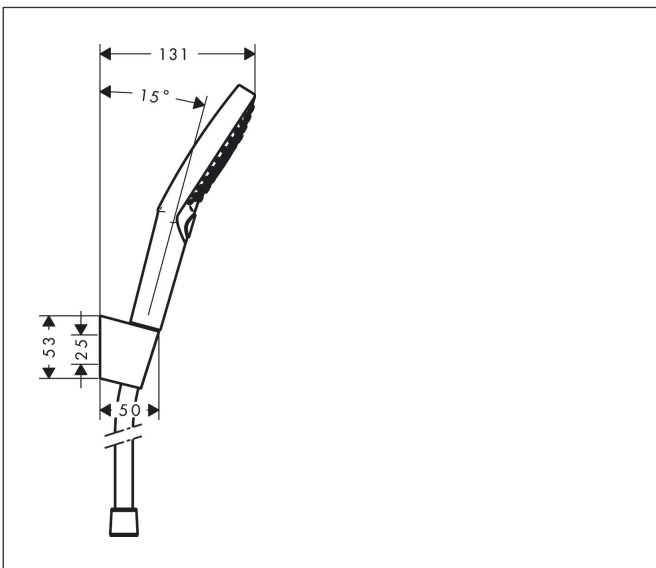

Merk	hansgrohe
Artikelnaam	Raindance Select S badset 120 3jet met doucheslang 125 cm
Art.nr.	26701000
Oppervlakte	chrom
Netto prijs	158,18 EUR

Product foto

Maat tekeningen

Kenmerken

- bestaat uit: handdouche, douchehouder, doucheslang
- diameter handdouche 125 mm
- RainAir volle zachte regenstraal, Rain, Whirl intensieve massagestraal
- handige straalkeuze via Select-knop
- QuickClean: Kalkaanslag kun je eenvoudig met je vinger verwijderen
- draaikoppeling voorkomt dat de slang in de knoop raakt
- lengte doucheslang: 1250 mm
- geïntegreerde houder
- douchehouder van kunststof
- afspoelbare filterring

Technologie

Straalsoorten

Merk hansgrohe
 Artikelnaam **Raindance Select S** badset 120 3jet met doucheslang 125 cm
 Art.nr. 26701000
 Oppervlakte chroom
 Netto prijs 158,18 EUR

Stroomschema

De verbruikswaarden werden in overeenstemming met de praktijk met de bijbehorende armaturen (thermostaat/mengkraan/inbouwventiel) gemeten.

Merk	hansgrohe
Artikelnaam	Raindance Select S badset 120 3jet met doucheslang 125 cm
Art.nr.	26701000
Oppervlakte	chrom
Netto prijs	158,18 EUR

Explosietekening voor bouwjaar: >04/16

Merk hansgrohe
 Artikelnaam **Raindance Select S** badset 120 3jet met doucheslang 125 cm
 Art.nr. 26701000
 Oppervlakte chroom
 Netto prijs 158,18 EUR

Onderdelen voor bouwjaar: >04/16

Pos	Beschrijving	Art.nr.	Prijs
1	Handdouche	26530000	109,80
2	douchehouder	28331000	28,72
3	doucheslang Isiflex'B 1,25 m	28272000	30,16