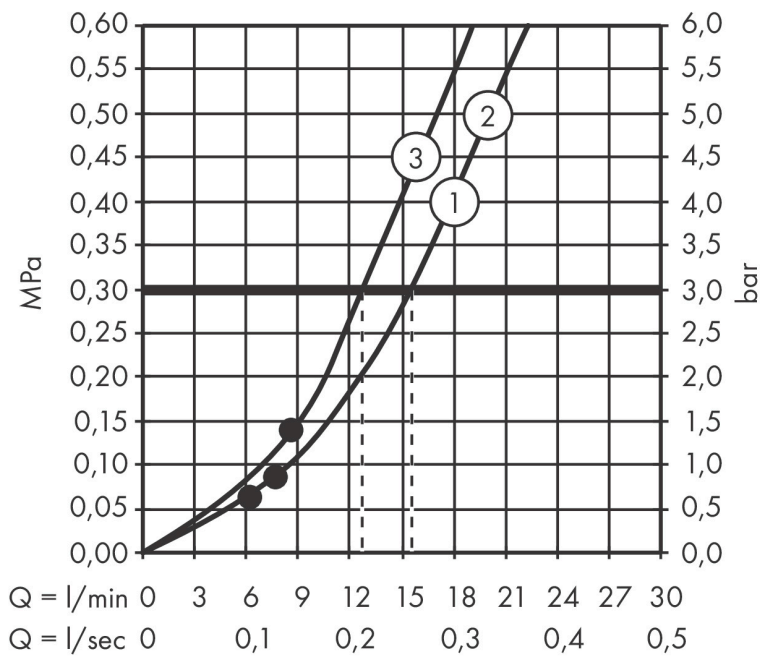

Merk	hansgrohe
Artikelnaam	Raindance Select S badset 120 3jet met doucheslang 125 cm
Art.nr.	26701000
Oppervlakte	chrom
Netto prijs	158,18 EUR

Product foto

Maat tekeningen

Kenmerken

- bestaat uit: handdouche, douchehouder, doucheslang
- diameter handdouche 125 mm
- RainAir volle zachte regenstraal, Rain, Whirl intensieve massagestraal
- handige straalkeuze via Select-knop
- QuickClean: Kalkaanslag kun je eenvoudig met je vinger verwijderen
- draaikoppeling voorkomt dat de slang in de knoop raakt
- lengte doucheslang: 1250 mm
- geïntegreerde houder
- douchehouder van kunststof
- afspoelbare filterring

Technologie

Straalsoorten

Merk hansgrohe
 Artikelnaam **Raindance Select S** badset 120 3jet met doucheslang 125 cm
 Art.nr. 26701000
 Oppervlakte chroom
 Netto prijs 158,18 EUR

Stroomschema

De verbruikswaarden werden in overeenstemming met de praktijk met de bijbehorende armaturen (thermostaat/mengkraan/inbouwventiel) gemeten.

Merk	hansgrohe
Artikelnaam	Raindance Select S badset 120 3jet met doucheslang 125 cm
Art.nr.	26701000
Oppervlakte	chrom
Netto prijs	158,18 EUR

Explosietekening voor bouwjaar: >04/16

Merk hansgrohe
 Artikelnaam **Raindance Select S** badset 120 3jet met doucheslang 125 cm
 Art.nr. 26701000
 Oppervlakte chroom
 Netto prijs 158,18 EUR