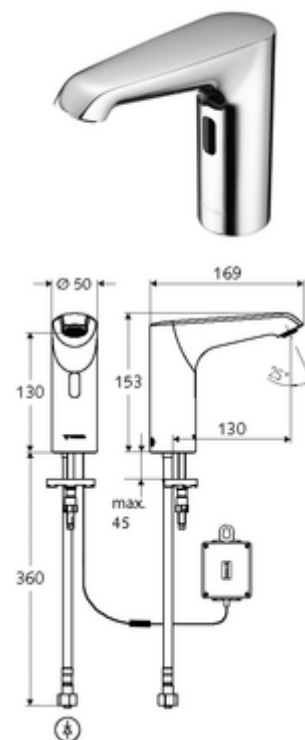

Artikelnummer: 01 294 06 99

Elektronische Waschtisch-Armatur XERIS E HD-K mid. - Hochdruck Kaltwasser / vorgemischtes Wasser

Infrarot-Sensor gesteuert. Batteriebetrieb. Geeignet zur Vernetzung mit SCHELL Wassermanagement-System SWS. Parametrierbar über SCHELL Single Control SSC.

Lieferumfang

- Infrarot-Sensor-Einlocharmatur
 - Infrarot-Sensor-Elektronik, programmierbar
 - Axialmagnetventil 6 V mit Vorfilter
 - Strahlregler
 - Anschlusskabel 220 mm, mit Steckverbinder 3-polig, Schutzklasse IP 65
- Batteriepack 6 V, Schutzklasse IP 65
- 4x AA Alkalibatterien 1,5 V
- Flexibler Anschlussschlauch Clean-Fix S G 3/8 IG x 400 mm, mit integriertem Rückflussverhinderer (RV, EN 1717: EB) und Vorfilter
- Befestigungsmaterial für Waschtischmontage