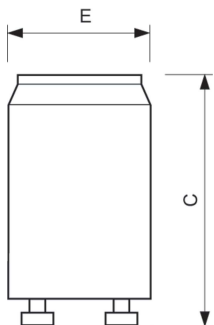

Product gegevens

Bedrijfs- en elektrische gegevens	
Energieverbruik	18 75 W
Spanning (nom.)	220-240 V
Eigenschappen behuizing en afmetingen	
Kleur behuizing	Blauw
Nettogewicht (per stuk)	7,000 g
Productgegevens	
Productnaam voor bestelling	S10E 18-75W SIN 220-240V BL/20X25CT
Volledige productnaam	S10E 18-75W SIN 220-240V BL/20X25CT

Safety & Comfort Starters

Maatschets

Product	C (max)	E (max)
S10E 18-75W SIN 220-240V BL/20X25CT	40,3 mm	21,5 mm