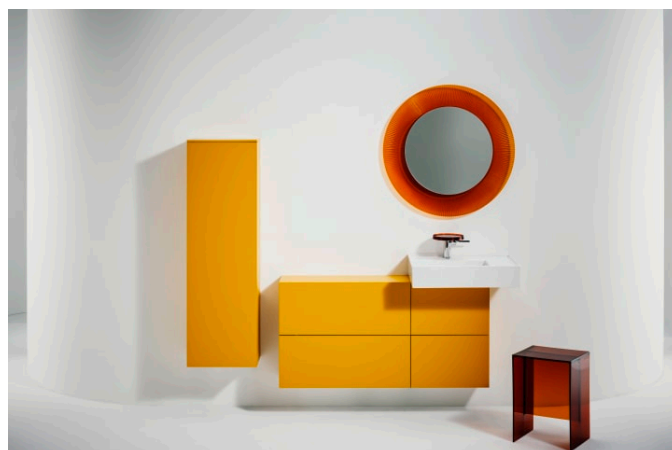

KARTELL LAUFEN

Hoge kast met 1 deur, links draaiend, 4 glasplanken

AFMETINGEN

Lengte	400 mm
Breedte	270 mm
Hoogte	1300 mm

KLEUR EN AFWERKING

 642 Leisteengrijs

Deuren en laden combinatie : 1 deur

Structuur meubelen : Lades

Verstelbare poten

Netto gewicht / kg : 25,5

Type installatie : Wandhangend

Kartell LAUFEN

Designelementen met veelzijdige, veelkleurige dimensies. Een nieuw, compleet badkamerproject geïnspireerd door het iconische design van Kartell, gecombineerd met de kwaliteit van Laufen. Aan de ene kant Kartell: Italiaans, creatief, kleurrijk en iconisch. Dit familiebedrijf drukte in zijn ruim 60-jarig bestaan zijn stempel op de designgeschiedenis en bracht in meubilair een radicale verandering teweeg met het gebruik van kunststof materialen. Aan de andere kant Laufen: Zwitsers, strak en betrouwbaar. Met meer dan 125 jaar toewijding aan cultuur in de badkamer en innovatie in de productie van keramisch sanitair. Doordat beide ondernemingen veel belang hechten aan continu onderzoek, duurde de gezamenlijke ontwikkeling van dit geweldige innovatieproject ruim drie jaar. De link tussen deze twee spelers zijn de met awards onderscheiden ontwerpers Ludovica+Roberto Palomba, zelf toonaangevend op het gebied van badkamerdesign.