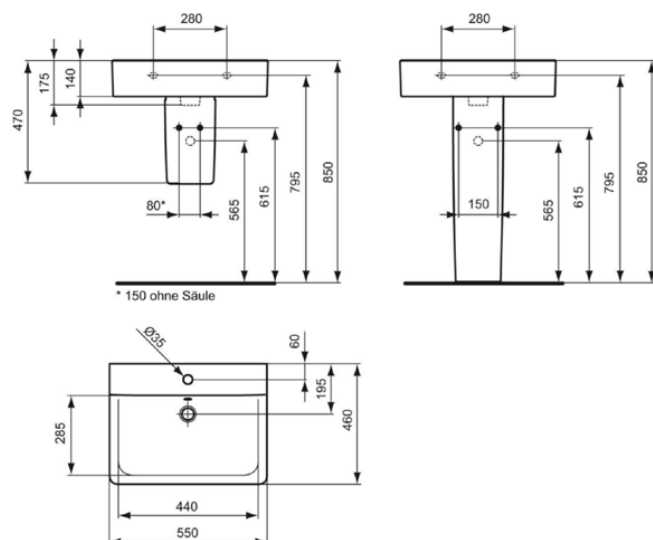

CONNECT

E713901

CONNECT | Wastafel 550x460x175 mm in glanzend wit afwerking, 1 met kraangat, met overloop

Afbeelding & technische tekening

Algemene informatie

Productcategorie:	Wastafels
Producttype:	Wastafel
Merk:	Ideal Standard
Collectie:	CONNECT
Ontwerper:	Studio Levien
Colour:	01 - Glanzend Wit
Afwerking van het oppervlak:	glanzend
Hoogte (mm):	175
Breedte (mm):	550
Lengte / sprong (mm):	460
Nettogewicht (kg):	17.30
EAN-code:	5017830399780

Downloads

- EPD

Productnormen & certificeringen

Normen:	EN 14688
Prestatieverklaring classificatie (DoP):	CL 25

Product specificaties

Kleurcode:	01
Kleuromschrijving:	glanzend wit
Model voor mindervaliden:	Nee
Met kettingoog:	Nee
Materiaal:	Keramisch
Materiaalkwaliteit:	Fine Fireclay
Aantal kraangaten per gebruiksplaats:	1
Aantal gebruiksplaatsen:	1
Overloop zichtbaar:	Ja
PVD technologie:	Nee
Afzetplateau:	Achterkant
Afwerking van het oppervlak:	glanzend
Positie kraangat:	Midden
Type overloop:	Rond
Met rugwand:	Nee
Met afvoerplug:	Nee
Met overloop:	Ja
Met sifon:	Nee
Inclusief bevestigingsmateriaal:	Nee
Bevestigingswijze:	Wand
Aanbevolen zaagmal:	KK3410000