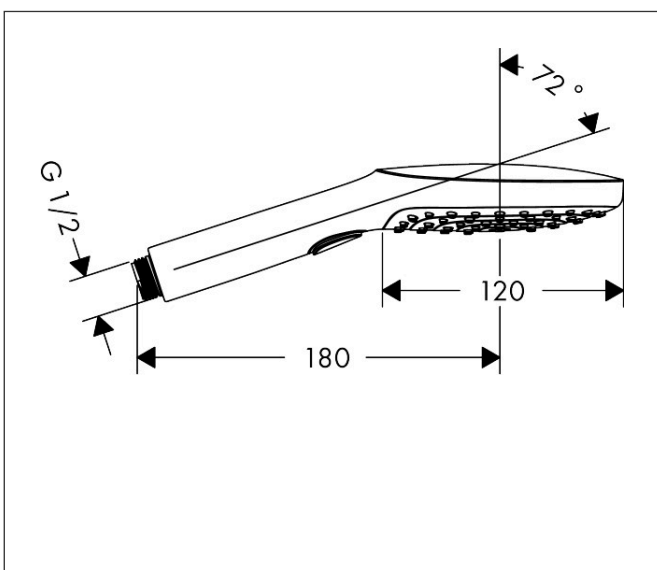

Merk hansgrohe
 Artikelnaam **Raindance Select E** handdouche 120 3jet
 Art.nr. 26520670
 Oppervlakte Mat zwart
 Netto prijs 166,88 EUR

Product foto

Maat tekeningen

Kenmerken

- diameter douchekop 120 mm
- RainAir volle zachte regenstraal, Rain, Whirl intensieve massagestraal
- handige straalkeuze via Select-knop
- maximale doorstroomhoeveelheid bij 3 bar: 14,4 l/min
- functie van: 8 l/min
- met interne watervoering
- afspoelbare filtering

Technologie

Straalsoorten

Certificaat

Merk hansgrohe
 Artikelnaam **Raindance Select E** handdouche 120 3jet
 Art.nr. 26520670
 Oppervlakte Mat zwart
 Netto prijs 166,88 EUR

Stroomschema

De verbruikswaarden werden in overeenstemming met de praktijk met de bijbehorende armaturen (thermostaat/mengkraan/inbouwventiel) gemeten.

Merk	hansgrohe
Artikelnaam	Raindance Select E handdouche 120 3jet
Art.nr.	26520670
Oppervlakte	Mat zwart
Netto prijs	166,88 EUR

Explosietekening voor bouwjaar: >08/19

Merk hansgrohe
 Artikelnaam **Raindance Select E** handdouche 120 3jet
 Art.nr. 26520670
 Oppervlakte Mat zwart
 Netto prijs 166,88 EUR

Onderdelen voor bouwjaar: >08/19

Pos	Beschrijving	Art.nr.	Prijs
1	filter	97708000	4,80
2	afvoeraansluiting	93089000	12,70