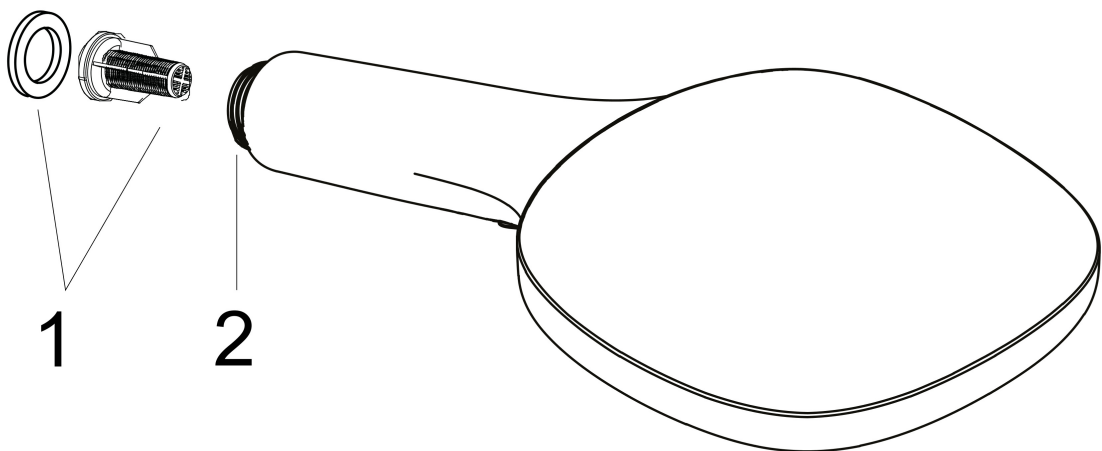

Merk hansgrohe
 Artikelnaam **Raindance Select E** handdouche 120 3jet
 Art.nr. 26520670
 Oppervlakte Mat zwart
 Netto prijs 166,88 EUR

Product foto

Maat tekeningen

Kenmerken

- diameter douchekop 120 mm
- RainAir volle zachte regenstraal, Rain, Whirl intensieve massagestraal
- handige straalkeuze via Select-knop
- maximale doorstroomhoeveelheid bij 3 bar: 14,4 l/min
- functie van: 8 l/min
- met interne watervoering
- afspoelbare filtering

Technologie

Straalsoorten

Certificaat

Merk hansgrohe
 Artikelnaam **Raindance Select E** handdouche 120 3jet
 Art.nr. 26520670
 Oppervlakte Mat zwart
 Netto prijs 166,88 EUR

Stroomschema

De verbruikswaarden werden in overeenstemming met de praktijk met de bijbehorende armaturen (thermostaat/mengkraan/inbouwventiel) gemeten.

Merk	hansgrohe
Artikelnaam	Raindance Select E handdouche 120 3jet
Art.nr.	26520670
Oppervlakte	Mat zwart
Netto prijs	166,88 EUR

Explosietekening voor bouwjaar: >08/19

Merk hansgrohe
 Artikelnaam **Raindance Select E** handdouche 120 3jet
 Art.nr. 26520670
 Oppervlakte Mat zwart
 Netto prijs 166,88 EUR