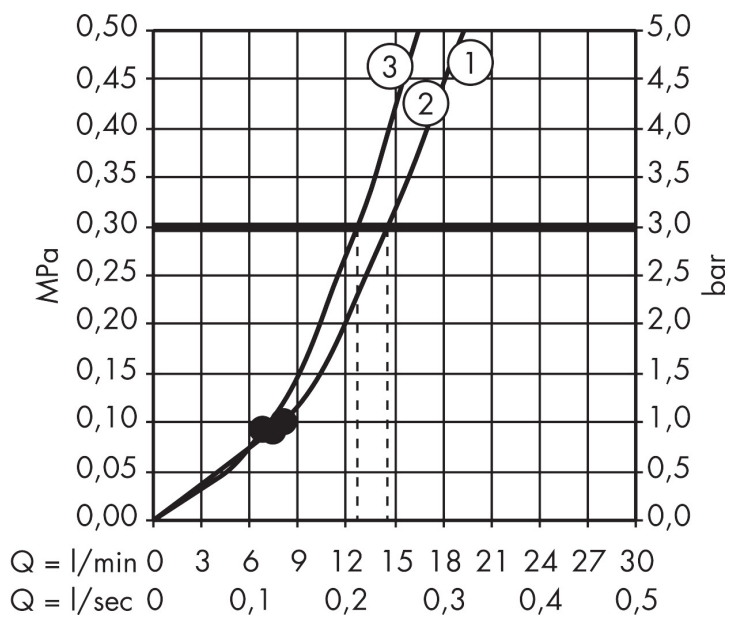

Merk hansgrohe
 Artikelnaam **Raindance Select E** handdouche 120 3jet
 Art.nr. 26520670
 Oppervlakte Mat zwart
 Netto prijs 166,88 EUR

Product foto

Maat tekeningen

Kenmerken

- diameter douchekop 120 mm
- RainAir volle zachte regenstraal, Rain, Whirl intensieve massagestraal
- handige straalkeuze via Select-knop
- maximale doorstroomhoeveelheid bij 3 bar: 14,4 l/min
- functie van: 8 l/min
- met interne watervoering
- afspoelbare filtering

Technologie

Straalsoorten

Certificaat

Merk hansgrohe
 Artikelnaam **Raindance Select E** handdouche 120 3jet
 Art.nr. 26520670
 Oppervlakte Mat zwart
 Netto prijs 166,88 EUR

Stroomschema

De verbruikswaarden werden in overeenstemming met de praktijk met de bijbehorende armaturen (thermostaat/mengkraan/inbouwventiel) gemeten.

Merk	hansgrohe
Artikelnaam	Raindance Select E handdouche 120 3jet
Art.nr.	26520670
Oppervlakte	Mat zwart
Netto prijs	166,88 EUR

Explosietekening voor bouwjaar: >08/19

Merk hansgrohe
 Artikelnaam **Raindance Select E** handdouche 120 3jet
 Art.nr. 26520670
 Oppervlakte Mat zwart
 Netto prijs 166,88 EUR