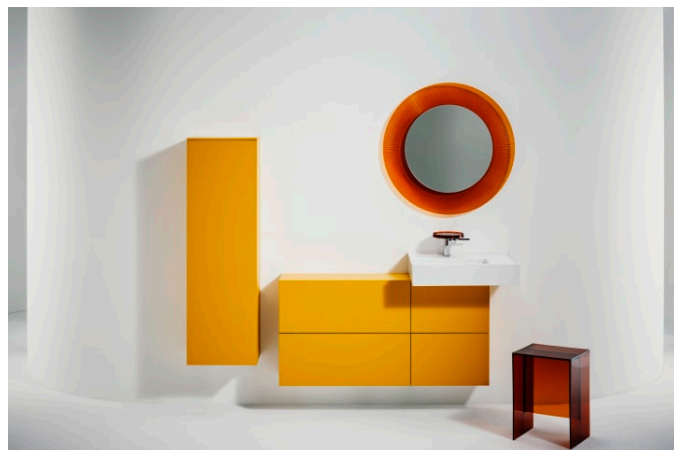

KARTELL LAUFEN

Armoire haute avec 1 porte, charnières à gauche, 4 étagères en verre

DIMENSIONS

Longueur	400 mm
Largeur	270 mm
Hauteur	1300 mm

COULEUR ET FINITION

 642 Gris ardoise

Combinaison des portes et des tiroirs : 1

Porte

Pieds réglables

Poids net / kg : 25,5

Structure du meuble : Tiroirs

Type d'installation : Suspendu

Kartell LAUFEN

C'est l'histoire d'un lieu d'une beauté inconnue. Conçu pour des humains, formé par les éléments. Très loin de votre vie de tous les jours. Mais, chaque matin, vous vous demanderez: Est-ce que je suis déjà venu là?