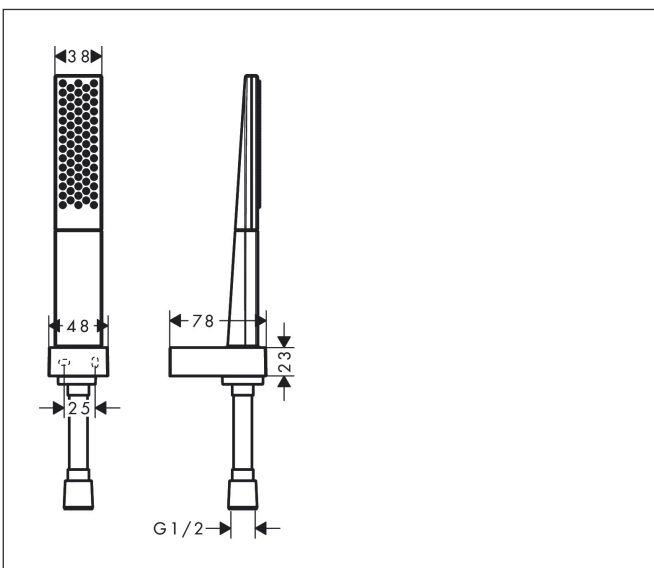

Merk hansgrohe
 Artikelnaam **Rainfinity** PowderRain douchehouder set 100 1jet met doucheslang 160 cm
 Art.nr. 26856700
 Oppervlakte Mat wit
 Netto prijs 247,23 EUR

Product foto

Kenmerken

- bestaat uit: staafhanddouche, douchehouder, doucheslang
- diameter handdouche 100 x 38 mm
- PowderRain
- QuickClean: Kalkaanslag kun je eenvoudig met je vinger verwijderen
- doucheslang met conische moer aan beide uiteinden
- draaikoppeling voorkomt dat de slang in de knoop raakt
- lengte doucheslang: 1600 mm
- geïntegreerde houder
- wandhouders van metaal
- afspoelbare filtering

Maat tekeningen

Technologie

Straalsoorten

Merk	hansgrohe
Artikelnaam	Rainfinity PowderRain douchehouderset 100 1jet met doucheslang 160 cm
Art.nr.	26856700
Oppervlakte	Mat wit
Netto prijs	247,23 EUR

Stroomschema

De verbruikswaarden werden in overeenstemming met de praktijk met de bijbehorende armaturen (thermostaat/mengkraan/inbouwventiel) gemeten.

Merk hansgrohe
Artikelnaam **Rainfinity** PowderRain douchehouderset 100 1jet met doucheslang 160 cm
Art.nr. 26856700
Oppervlakte Mat wit
Netto prijs 247,23 EUR

Explosietekening voor bouwjaar: >10/19

Merk hansgrohe
 Artikelnaam **Rainfinity** PowderRain douchehouderset 100 1jet met doucheslang 160 cm
 Art.nr. 26856700
 Oppervlakte Mat wit
 Netto prijs 247,23 EUR