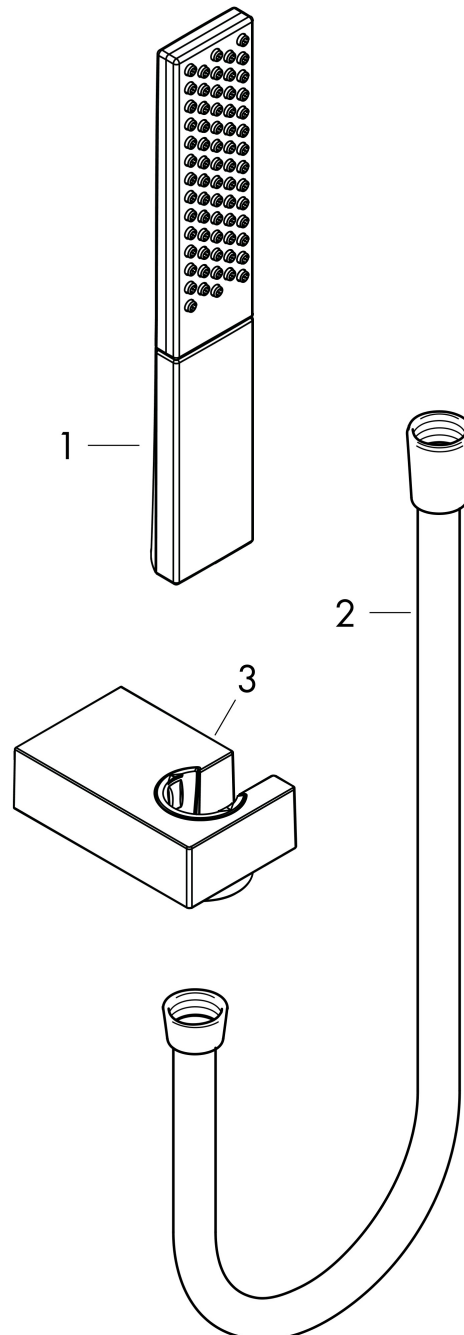

Merk hansgrohe
 Artikelnaam **Rainfinity** PowderRain douchehouder set 100 1jet met doucheslang 160 cm
 Art.nr. 26856700
 Oppervlakte Mat wit
 Netto prijs 247,23 EUR

Product foto

Kenmerken

- bestaat uit: staafhanddouche, douchehouder, doucheslang
- diameter handdouche 100 x 38 mm
- PowderRain
- QuickClean: Kalkaanslag kun je eenvoudig met je vinger verwijderen
- doucheslang met conische moer aan beide uiteinden
- draaikoppeling voorkomt dat de slang in de knoop raakt
- lengte doucheslang: 1600 mm
- geïntegreerde houder
- wandhouders van metaal
- afspoelbare filtering

Maat tekeningen

Technologie

Straalsoorten

Merk	hansgrohe
Artikelnaam	Rainfinity PowderRain douchehouderset 100 1jet met doucheslang 160 cm
Art.nr.	26856700
Oppervlakte	Mat wit
Netto prijs	247,23 EUR

Stroomschema

De verbruikswaarden werden in overeenstemming met de praktijk met de bijbehorende armaturen (thermostaat/mengkraan/inbouwventiel) gemeten.

Merk hansgrohe
Artikelnaam **Rainfinity** PowderRain douchehouderset 100 1jet met doucheslang 160 cm
Art.nr. 26856700
Oppervlakte Mat wit
Netto prijs 247,23 EUR

Explosietekening voor bouwjaar: >10/19

Merk hansgrohe
 Artikelnaam **Rainfinity** PowderRain douchehouderset 100 1jet met doucheslang 160 cm
 Art.nr. 26856700
 Oppervlakte Mat wit
 Netto prijs 247,23 EUR