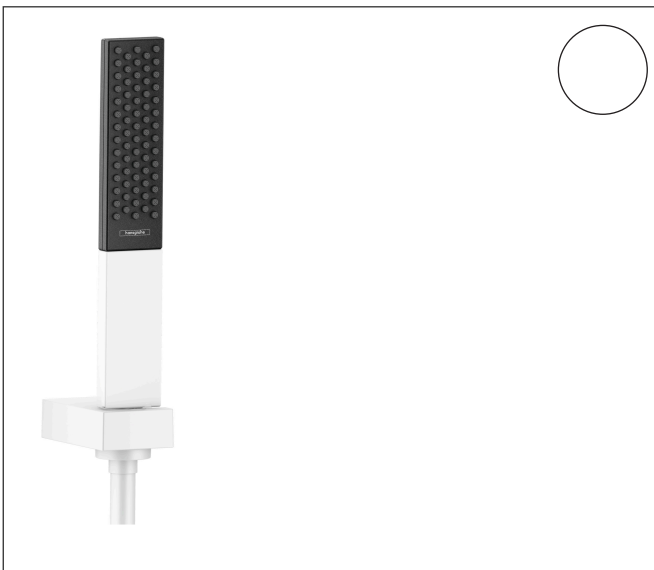

Merk hansgrohe
 Artikelnaam **Rainfinity** PowderRain douchehouder set 100 1jet met doucheslang 160 cm
 Art.nr. 26856700
 Oppervlakte Mat wit
 Netto prijs 247,23 EUR

Product foto

Kenmerken

- bestaat uit: staafhanddouche, douchehouder, doucheslang
- diameter handdouche 100 x 38 mm
- PowderRain
- QuickClean: Kalkaanslag kun je eenvoudig met je vinger verwijderen
- doucheslang met conische moer aan beide uiteinden
- draaikoppeling voorkomt dat de slang in de knoop raakt
- lengte doucheslang: 1600 mm
- geïntegreerde houder
- wandhouders van metaal
- afspoelbare filtering

Maat tekeningen

Technologie

Straalsoorten

Merk	hansgrohe
Artikelnaam	Rainfinity PowderRain douchehouderset 100 1jet met doucheslang 160 cm
Art.nr.	26856700
Oppervlakte	Mat wit
Netto prijs	247,23 EUR

Stroomschema

De verbruikswaarden werden in overeenstemming met de praktijk met de bijbehorende armaturen (thermostaat/mengkraan/inbouwventiel) gemeten.

Merk hansgrohe
Artikelnaam **Rainfinity** PowderRain douchehouderset 100 1jet met doucheslang 160 cm
Art.nr. 26856700
Oppervlakte Mat wit
Netto prijs 247,23 EUR

Explosietekening voor bouwjaar: >10/19

Merk hansgrohe
 Artikelnaam **Rainfinity** PowderRain douchehouderset 100 1jet met doucheslang 160 cm
 Art.nr. 26856700
 Oppervlakte Mat wit
 Netto prijs 247,23 EUR