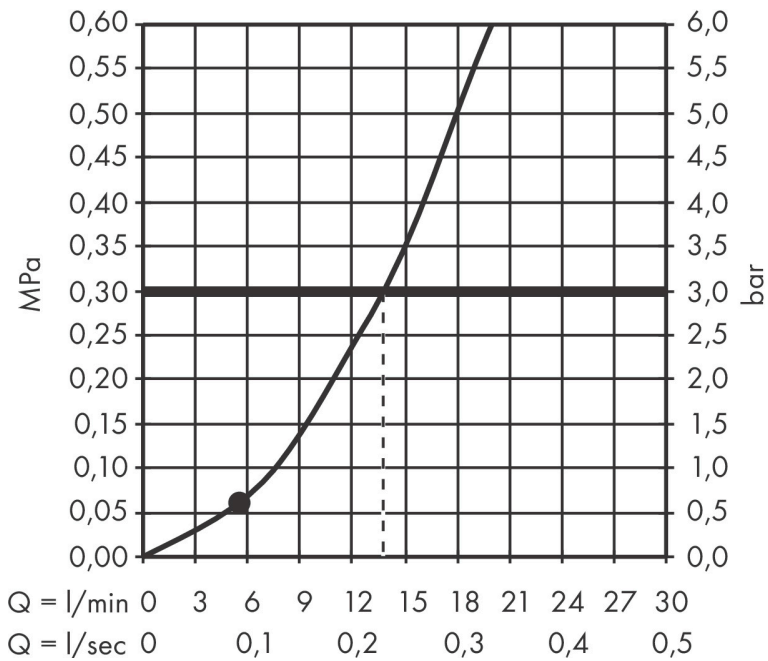

Merk hansgrohe
 Artikelnaam **Rainfinity** PowderRain douchehouder set 100 1jet met doucheslang 160 cm
 Art.nr. 26856700
 Oppervlakte Mat wit
 Netto prijs 247,23 EUR

Product foto

Kenmerken

- bestaat uit: staafhanddouche, douchehouder, doucheslang
- diameter handdouche 100 x 38 mm
- PowderRain
- QuickClean: Kalkaanslag kun je eenvoudig met je vinger verwijderen
- doucheslang met conische moer aan beide uiteinden
- draaikoppeling voorkomt dat de slang in de knoop raakt
- lengte doucheslang: 1600 mm
- geïntegreerde houder
- wandhouders van metaal
- afspoelbare filtering

Maat tekeningen

Technologie

Straalsoorten

Merk	hansgrohe
Artikelnaam	Rainfinity PowderRain douchehouderset 100 1jet met doucheslang 160 cm
Art.nr.	26856700
Oppervlakte	Mat wit
Netto prijs	247,23 EUR

Stroomschema

De verbruikswaarden werden in overeenstemming met de praktijk met de bijbehorende armaturen (thermostaat/mengkraan/inbouwventiel) gemeten.

Merk hansgrohe
Artikelnaam **Rainfinity** PowderRain douchehouderset 100 1jet met doucheslang 160 cm
Art.nr. 26856700
Oppervlakte Mat wit
Netto prijs 247,23 EUR