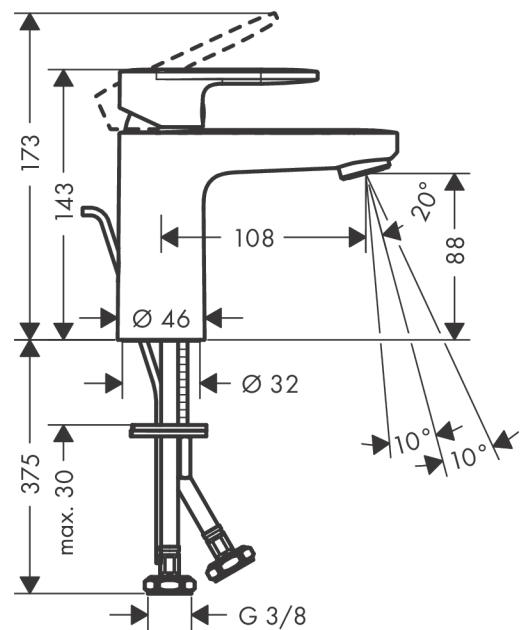

Maattekening