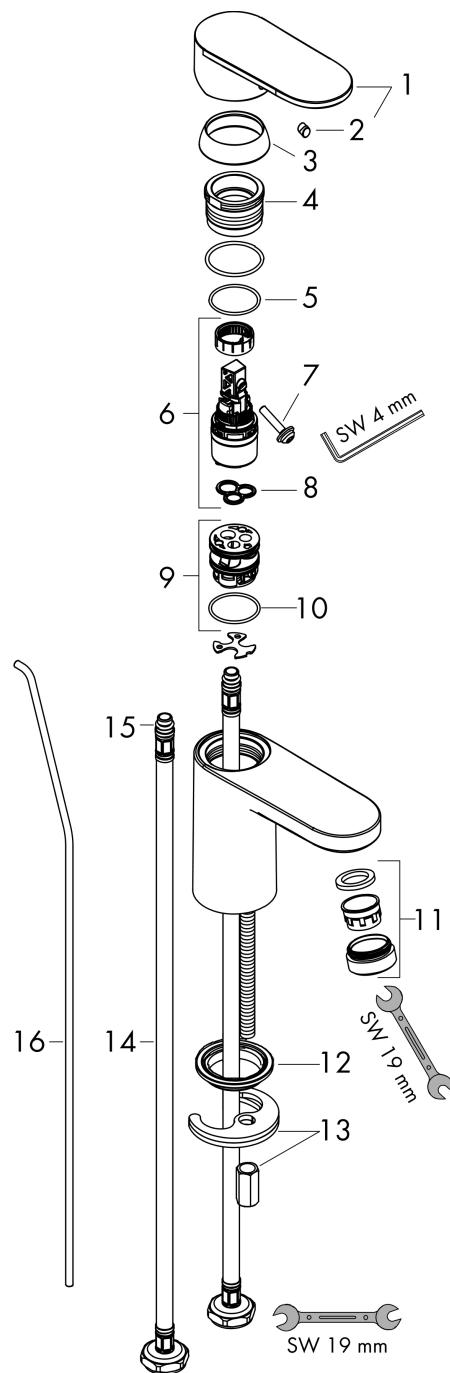

#### Maattekening

**Vernis Blend**  
**ééngreeps wastafelmengkraan 100 met PopUp trekwaste**  
 Oppervlak: **Mat zwart** Artikelnummer: **71551670**

**Doorstroomdiagram**

**Vernis Blend**  
**ééngreeps wastafelmengkraan 100 met PopUp trekwaste**  
 Oppervlak: **Mat zwart** Artikelnummer: **71551670**

**Explosietekening**

Bouwjaar: >04/21

**Vernis Blend****ééngreeps wastafelmengkraan 100 met PopUp trekwaste**Oppervlak: **Mat zwart** Artikelnummer: **71551670****Reserveonderdelenlijst**

Bouwjaar: &gt;04/21

<b>Regel</b>	<b>Beschrijving</b>	<b>Artikelnummer</b>	<b>Prijs incl. BTW</b>	<b>VE</b>
1	greep	93678670	45,74 €	1
2	greepstop	96338000	3,51 €	1
3	afdekkap	93680670	13,67 €	1
4	moer	93681000	19,72 €	1
5	O-ring 24x1,5	98434000	3,51 €	1
6	kardoes compl.	97685000	61,71 €	1
7	borgschroef	95140000	5,69 €	1
8	dichting	98865000	30,49 €	1
9	kardoesadapter	98866000	30,49 €	1
10	O-ring 23x2	98398000	3,51 €	1
11	perlator zwenkbaar M24x1 (5 l/min)	93834670	29,65 €	1
12	dichting Ø 42	98722000	5,69 €	1
13	schachtbevestigingsset compl.	96016000	30,49 €	1
14	aansluitslang 600 mm M8x0,75 G3/8	96556000	24,20 €	1
15	O-ring 7x1,5	98422000	3,51 €	1
16	trekstang	93683670	18,51 €	1
17	trekstang	93683000	12,34 €	1
a	afvoergarnituur	92168670	58,32 €	1