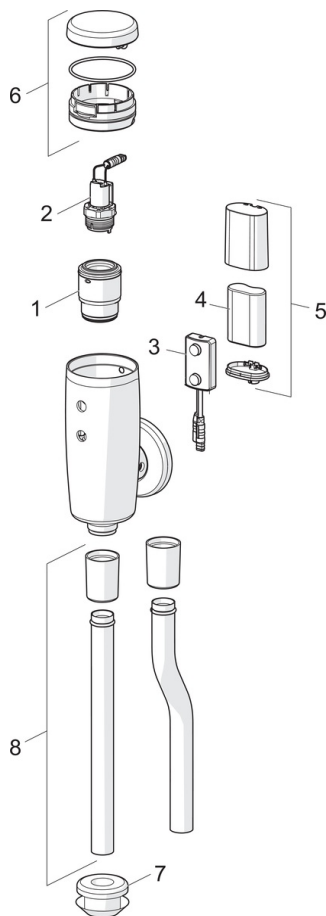

Technische gegevens

Doorstromingseigenschappen

Doorstroomhoeveelheid bij 3 bar

34.8 l/min

Technische eigenschappen

DN-maat
Warmwatertoevoer
Werkdruk
Aansluitmaat

DN15
max. +70°C
0.5-10 bar
G1/2

Software-instellingen

Naspoeltijd
Automatische spoeling
Automatische spoeling periode
Voorspoeltijd

6 s (1-20 s)
24 h (off/1-120 h)
6 s (1-120 s)
2 s (OFF / 1-10 s)

Eigenschappen elektronica

Batterij

Lithium 2CR5 6 V

Voorschriften

EMC-richtlijn
EN-norm
Beschermingsklasse

CE 2014/30/EU
EN 15091
IP 55

Reserveonderdelen

SP09440172

Naam	Code
01 Membraan behuizing	59914231
02 Magneetventiel, 6 V	59914232
03 Fotocel, 6/9/12 V Bluetooth	1002253V
03 Fotocel, 6 V, (-2020)	59914233
04 Batterij, 2CR5 6 V	59911670
05 Patareikarbik kompl.	59914154
06 Kap	59914234
07 Slang doorvoernippel	59914235
08 Spoelpijp, 09440183	59914401
08 Spoelpijp, 09440172	59914236