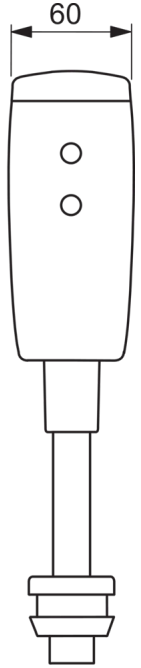

HANSAELECTRA

URINOIRSCOELER, 6 V, BLUETOOTH

09440189

EAN: 4057304014024

- Badkamer, Openbaar en semi-openbaar
- Elektronisch, Bluetooth, Batterij gestuurd
- Chroom
- brass
- Autofocus sensor, Magneetventiel, Indicatie voor (bijna) lege batterij
- Geïntegreerd afsluitventiel
- Software instellingen zijn aan te passen (via bluetooth App)
- Rozet en bevestigingselleboog zijn apart te bestellen: referentie 204021Z

Technische gegevens

Doorstromingseigenschappen

Doorstroomhoeveelheid bij 3 bar

34.8 l/min

Technische eigenschappen

DN-maat
Warmwatertoevoer
Werkdruk
Aansluitmaat

DN15
max. +70°C
0.5-10 bar
G1/2

Software-instellingen

Naspoeltijd
Automatische spoeling
Automatische spoeling periode
Voorspoeltijd

6 s (1-20 s)
24 h (off/1-120 h)
6 s (1-120 s)
2 s (OFF / 1-10 s)

Eigenschappen elektronica

Batterij

Lithium 2CR5 6 V

Voorschriften

EMC-richtlijn
EN-norm
Beschermingsklasse

CE 2014/30/EU
EN 15091
IP 55

Reserveonderdelen

SP09440172

Naam	Code
01 Membraan behuizing	59914231
02 Magneetventiel, 6 V	59914232
03 Fotocel, 6/9/12 V Bluetooth	1002253V
03 Fotocel, 6 V, (-2020)	59914233
04 Batterij, 2CR5 6 V	59911670
05 Patareikarbik kompl.	59914154
06 Kap	59914234
07 Slang doorvoernippel	59914235
08 Spoelpijp, 09440183	59914401
08 Spoelpijp, 09440172	59914236