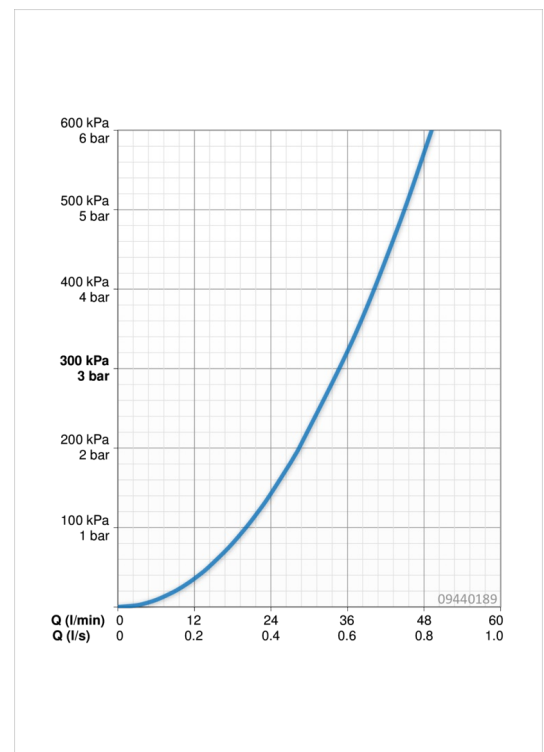

Voorschriften

EMC-richtlijn
EN-norm
Beschermingsklasse

CE 2014/30/EU
EN 15091
IP 55