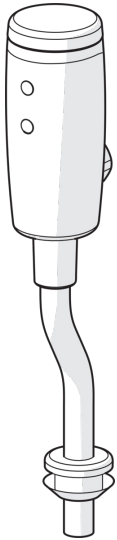

HANSAELECTRA

URINOIRSCOELER, 6 V, BLUETOOTH

09440189

EAN: 4057304014024

- Badkamer, Openbaar en semi-openbaar
- Elektronisch, Bluetooth, Batterij gestuurd
- Chroom
- brass
- Autofocus sensor, Magneetventiel, Indicatie voor (bijna) lege batterij
- Geïntegreerd afsluitventiel
- Software instellingen zijn aan te passen (via bluetooth App)
- Rozet en bevestigingselleboog zijn apart te bestellen: referentie 204021Z

Technische gegevens

Doorstromingseigenschappen

Doorstroomhoeveelheid bij 3 bar

34.8 l/min

Technische eigenschappen

DN-maat
Warmwatertoevoer
Werkdruk
Aansluitmaat

DN15
max. +70°C
0.5-10 bar
G1/2

Software-instellingen

Naspoeltijd
Automatische spoeling
Automatische spoeling periode
Voorspoeltijd

6 s (1-20 s)
24 h (off/1-120 h)
6 s (1-120 s)
2 s (OFF / 1-10 s)

Eigenschappen elektronica

Batterij

Lithium 2CR5 6 V

Voorschriften

EMC-richtlijn
EN-norm
Beschermingsklasse

CE 2014/30/EU
EN 15091
IP 55

Reserveonderdelen

SP09440172

Naam	Code
01 Membraan behuizing	59914231
02 Magneetventiel, 6 V	59914232
03 Fotocel, 6/9/12 V Bluetooth	1002253V
03 Fotocel, 6 V, (-2020)	59914233
04 Batterij, 2CR5 6 V	59911670
05 Patareikarbik kompl.	59914154
06 Kap	59914234
07 Slang doorvoernippel	59914235
08 Spoelpijp, 09440183	59914401
08 Spoelpijp, 09440172	59914236