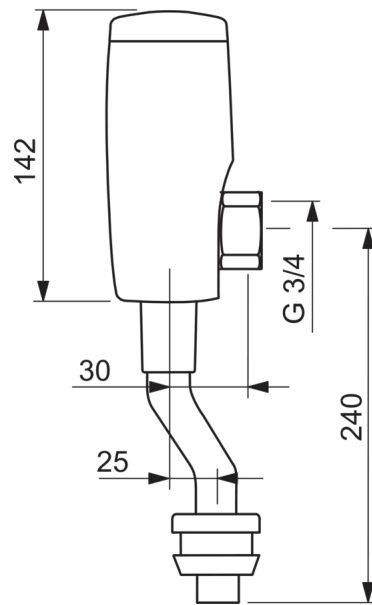

Technische gegevens

Doorstromingseigenschappen

Doorstroomhoeveelheid bij 3 bar

34.8 l/min

Technische eigenschappen

DN-maat
Warmwatertoevoer
Werkdruk
Aansluitmaat

DN15
max. +70°C
0.5-10 bar
G1/2

Software-instellingen

Naspoeltijd
Automatische spoeling
Automatische spoeling periode
Voorspoeltijd

6 s (1-20 s)
24 h (off/1-120 h)
6 s (1-120 s)
2 s (OFF / 1-10 s)

Eigenschappen elektronica

Batterij

Lithium 2CR5 6 V

Voorschriften

EMC-richtlijn
EN-norm
Beschermingsklasse

CE 2014/30/EU
EN 15091
IP 55

Reserveonderdelen

SP09440172

Naam	Code
01 Membraan behuizing	59914231
02 Magneetventiel, 6 V	59914232
03 Fotocel, 6/9/12 V Bluetooth	1002253V
03 Fotocel, 6 V, (-2020)	59914233
04 Batterij, 2CR5 6 V	59911670
05 Patareikarbik kompl.	59914154
06 Kap	59914234
07 Slang doorvoernippel	59914235
08 Spoelpijp, 09440183	59914401
08 Spoelpijp, 09440172	59914236