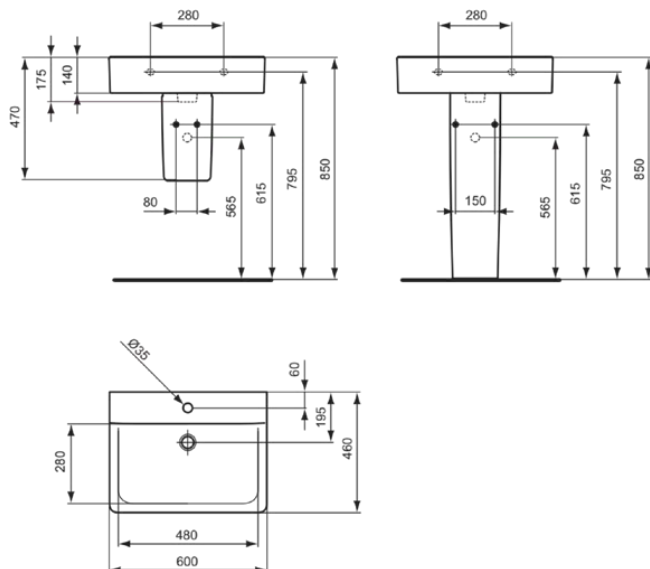

CONNECT

E810301

CONNECT | Wastafel 600x460x175 mm in glanzend wit afwerking, 1 met kraangat, zonder overloop

Afbeelding & technische tekening

Algemene informatie

Productcategorie:	Wastafels
Producttype:	Wastafel
Merk:	Ideal Standard
Collectie:	CONNECT
Ontwerper:	Studio Levien
Colour:	01 - Glanzend Wit
Afwerking van het oppervlak:	glanzend
Hoogte (mm):	175
Breedte (mm):	600
Lengte / sprong (mm):	460
Nettogewicht (kg):	17.50
EAN-code:	5017830403814

Downloads

- [EPD](#)
- [Spare Parts List](#)

Productnormen & certificeringen

Normen:	EN 14688
Prestatieverklaring classificatie (DoP):	CL 00

Product specificaties

Kleurcode:	01
Kleuromschrijving:	glanzend wit
Model voor mindervaliden:	Nee
Met kettingoog:	Nee
Materiaal:	Keramisch
Materiaalkwaliteit:	Fine Fireclay
Aantal kraangaten per gebruiksplaats:	1
Aantal gebruiksplaatsen:	1
Overloop zichtbaar:	Nee
PVD technologie:	Nee
Afzetplateau:	Achterkant
Afwerking van het oppervlak:	glanzend
Positie kraangat:	Midden
Met rugwand:	Nee
Met afvoerplug:	Nee
Met overloop:	Nee
Met sifon:	Nee
Inclusief bevestigingsmateriaal:	Nee
Bevestigingswijze:	Wand
Aanbevolen zaagmal:	KK3410000