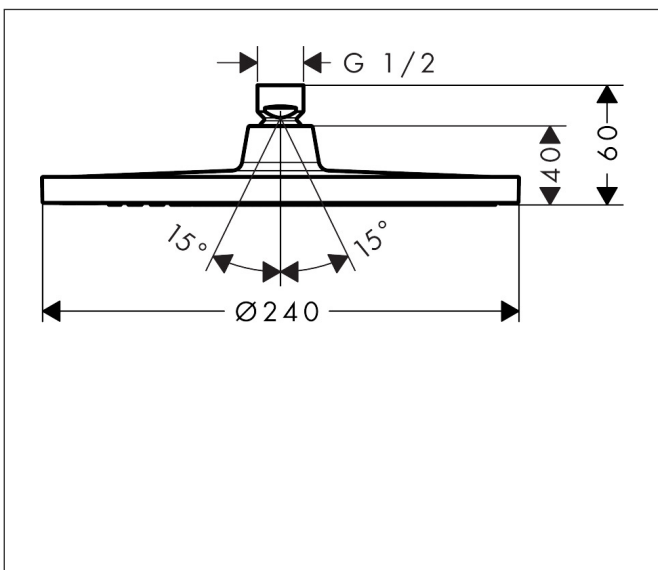

Merk	hansgrohe
Artikelnaam	Crometta S hoofddouche 240 1 jet
Art.nr.	26723670
Oppervlakte	Mat zwart
Netto prijs	317,50 EUR

Product foto

Kenmerken

- diameter straalplaat 240 mm
- Rain
- functie van: 7,8 l/min
- maximale doorstroomhoeveelheid bij 3 bar: 16,7 l/min
- hoek hoofddouche verstelbaar
- afdekplaat van kunststof

Maat tekeningen

Technologie

Straalsoorten

Certificaat

Merk	hansgrohe
Artikelnaam	Crometta S hoofddouche 240 1 jet
Art.nr.	26723670
Oppervlakte	Mat zwart
Netto prijs	317,50 EUR

Benodigde onderdelen (naar keuze)

Merk hansgrohe
 Artikelnaam **Crometta S** hoofddouche 240 1jet
 Art.nr. 26723670
 Oppervlakte Mat zwart
 Netto prijs 317,50 EUR

Stroomschema

De verbruikswaarden werden in overeenstemming met de praktijk met de bijbehorende armaturen (thermostaat/mengkraan/inbouwventiel) gemeten.