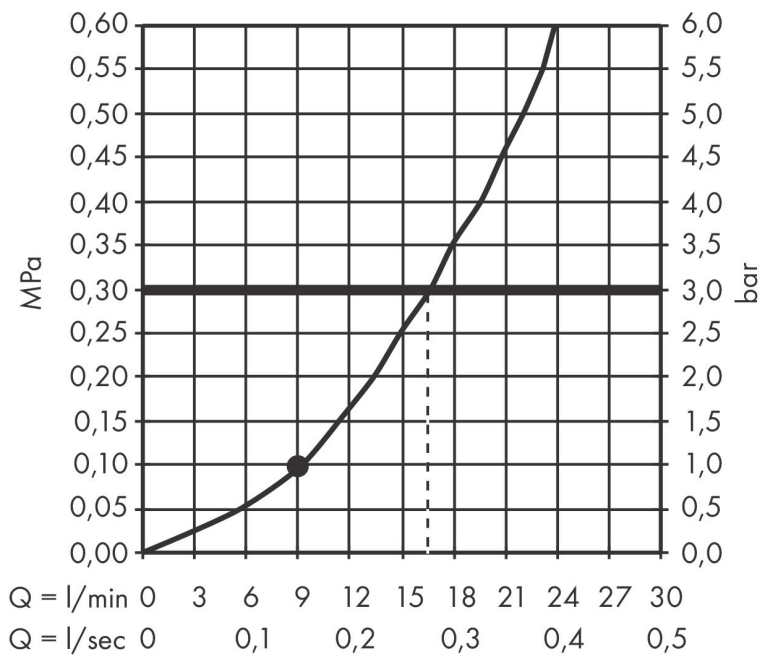

Merk	hansgrohe
Artikelnaam	Crometta S hoofddouche 240 1 jet
Art.nr.	26723670
Oppervlakte	Mat zwart
Netto prijs	317,50 EUR

Product foto

Kenmerken

- diameter straalplaat 240 mm
- Rain
- functie van: 7,8 l/min
- maximale doorstroomhoeveelheid bij 3 bar: 16,7 l/min
- hoek hoofddouche verstelbaar
- afdekplaat van kunststof

Maat tekeningen

Technologie

Straalsoorten

Certificaat

Merk	hansgrohe
Artikelnaam	Crometta S hoofddouche 240 1 jet
Art.nr.	26723670
Oppervlakte	Mat zwart
Netto prijs	317,50 EUR

Benodigde onderdelen (naar keuze)

Merk hansgrohe
 Artikelnaam **Crometta S** hoofddouche 240 1jet
 Art.nr. 26723670
 Oppervlakte Mat zwart
 Netto prijs 317,50 EUR

Stroomschema

De verbruikswaarden werden in overeenstemming met de praktijk met de bijbehorende armaturen (thermostaat/mengkraan/inbouwventiel) gemeten.