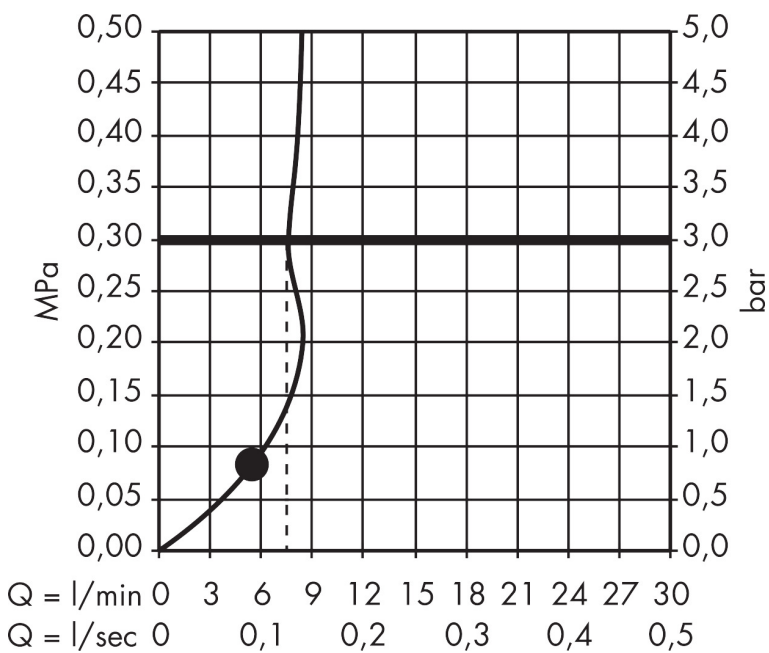

Merk	hansgrohe
Artikelnaam	Croma S handdouche 110 1jet EcoSmart
Art.nr.	26805400
Oppervlakte	wit/chroom
Netto prijs	44,58 EUR

Product foto

Maat tekeningen

Kenmerken

- diameter douchekop 110 mm
- Rain
- doorstroomhoeveelheid Rain bij 3 bar: 8,1 l/min
- maximale doorstroomhoeveelheid bij 3 bar: 8,1 l/min
- functie van: 5,7 l/min
- met interne watervoering
- afspoelbare filterring
- EcoSmart: Veel waterplezier met veel minder water

Technologie

Straalsoorten

Certificaat

Merk hansgrohe
 Artikelnaam **Croma S** handdouche 110 1jet EcoSmart
 Art.nr. 26805400
 Oppervlakte wit/chroom
 Netto prijs 44,58 EUR

Stroomschema

De verbruikswaarden werden in overeenstemming met de praktijk met de bijbehorende armaturen (thermostaat/mengkraan/inbouwventiel) gemeten.

Merk	hansgrohe
Artikelnaam	Croma S handdouche 110 1jet EcoSmart
Art.nr.	26805400
Oppervlakte	wit/chroom
Netto prijs	44,58 EUR

Explosietekening voor bouwjaar: >10/14

Merk hansgrohe
 Artikelnaam **Croma S** handdouche 110 1jet EcoSmart
 Art.nr. 26805400
 Oppervlakte wit/chroom
 Netto prijs 44,58 EUR