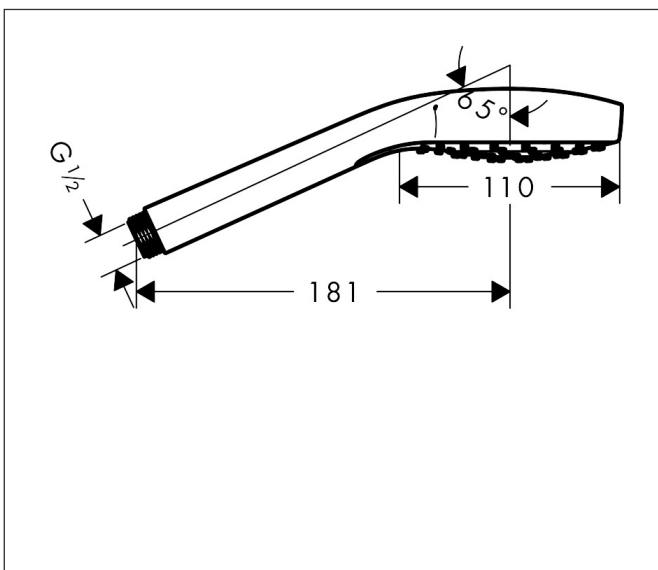

Merk	hansgrohe
Artikelnaam	Croma S handdouche 110 1jet EcoSmart
Art.nr.	26805400
Oppervlakte	wit/chroom
Netto prijs	44,58 EUR

Product foto

Maat tekeningen

Kenmerken

- diameter douchekop 110 mm
- Rain
- doorstroomhoeveelheid Rain bij 3 bar: 8,1 l/min
- maximale doorstroomhoeveelheid bij 3 bar: 8,1 l/min
- functie van: 5,7 l/min
- met interne watervoering
- afspoelbare filterring
- EcoSmart: Veel waterplezier met veel minder water

Technologie

Straalsoorten

Certificaat

Merk hansgrohe
 Artikelnaam **Croma S** handdouche 110 1jet EcoSmart
 Art.nr. 26805400
 Oppervlakte wit/chroom
 Netto prijs 44,58 EUR

Stroomschema

De verbruikswaarden werden in overeenstemming met de praktijk met de bijbehorende armaturen (thermostaat/mengkraan/inbouwventiel) gemeten.

Merk	hansgrohe
Artikelnaam	Croma S handdouche 110 1jet EcoSmart
Art.nr.	26805400
Oppervlakte	wit/chroom
Netto prijs	44,58 EUR

Explosietekening voor bouwjaar: >10/14

Merk hansgrohe
 Artikelnaam **Croma S** handdouche 110 1jet EcoSmart
 Art.nr. 26805400
 Oppervlakte wit/chroom
 Netto prijs 44,58 EUR

Onderdelen voor bouwjaar: >10/14

Pos	Beschrijving	Art.nr.	Prijs
1	doorstroombegrenzer (9 l/min)	95659000	7,70
2	zeefdichting	94246000	3,00