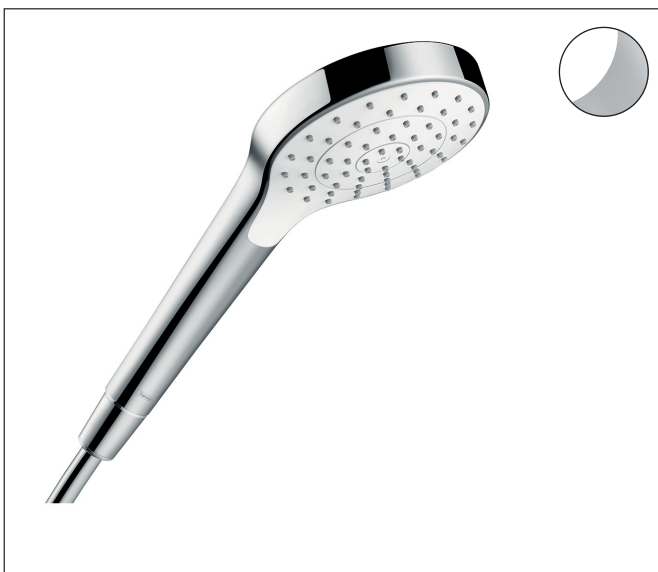

Merk	hansgrohe
Artikelnaam	Croma S handdouche 110 1jet EcoSmart
Art.nr.	26805400
Oppervlakte	wit/chroom
Netto prijs	44,58 EUR

Product foto

Maat tekeningen

Kenmerken

- diameter douchekop 110 mm
- Rain
- doorstroomhoeveelheid Rain bij 3 bar: 8,1 l/min
- maximale doorstroomhoeveelheid bij 3 bar: 8,1 l/min
- functie van: 5,7 l/min
- met interne watervoering
- afspoelbare filterring
- EcoSmart: Veel waterplezier met veel minder water

Technologie

Straalsoorten

Certificaat

Merk hansgrohe
 Artikelnaam **Croma S** handdouche 110 1jet EcoSmart
 Art.nr. 26805400
 Oppervlakte wit/chroom
 Netto prijs 44,58 EUR

Stroomschema

De verbruikswaarden werden in overeenstemming met de praktijk met de bijbehorende armaturen (thermostaat/mengkraan/inbouwventiel) gemeten.

Merk	hansgrohe
Artikelnaam	Croma S handdouche 110 1jet EcoSmart
Art.nr.	26805400
Oppervlakte	wit/chroom
Netto prijs	44,58 EUR

Explosietekening voor bouwjaar: >10/14

Merk hansgrohe
 Artikelnaam **Croma S** handdouche 110 1jet EcoSmart
 Art.nr. 26805400
 Oppervlakte wit/chroom
 Netto prijs 44,58 EUR