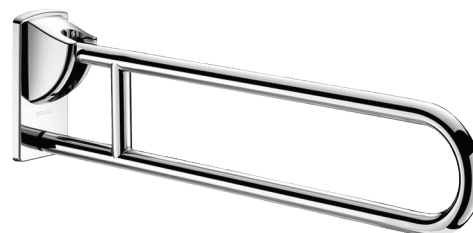

Opklapbare greep in glanzend gepolijst rvs, L. 850 mm

Ref. 510164P

Rvs glanzend gepolijst UltraPolish

BESCHRIJVING

Opklapbare greep in glanzend gepolijst rvs, L. 850 mm - Ref. 510164P

Opklapbare muursteun Ø 32 voor mindervaliden.

Steungreep voor WC of douche.

In verticale positie is zijwaartse toegang mogelijk.

Handreep kan in neergeklapte positie dienen als steun, als greep en als

hulpmiddel bij het verplaatsen van een persoon.

Blijft in verticale positie staan. Afgeremde op- en neerwaartse beweging.

Opklapbare greep in bacteriostatisch rvs 304.

Glanzend gepolijste UltraPolish uitvoering, homogeen en poriënvrij oppervlak voor een maximale hygiëne en gemakkelijk onderhoud.

Verborgen bevestigingen, bevestigingsplaat in rvs 304 van 4 mm dik.

Hoogte	230 mm
Lengte	850 mm
Breedte	105 mm
Diameter	32 mm
Afwerking	RVS 304 glanzend gepolijst UltraPolish
Standaarden	
Waarborg	