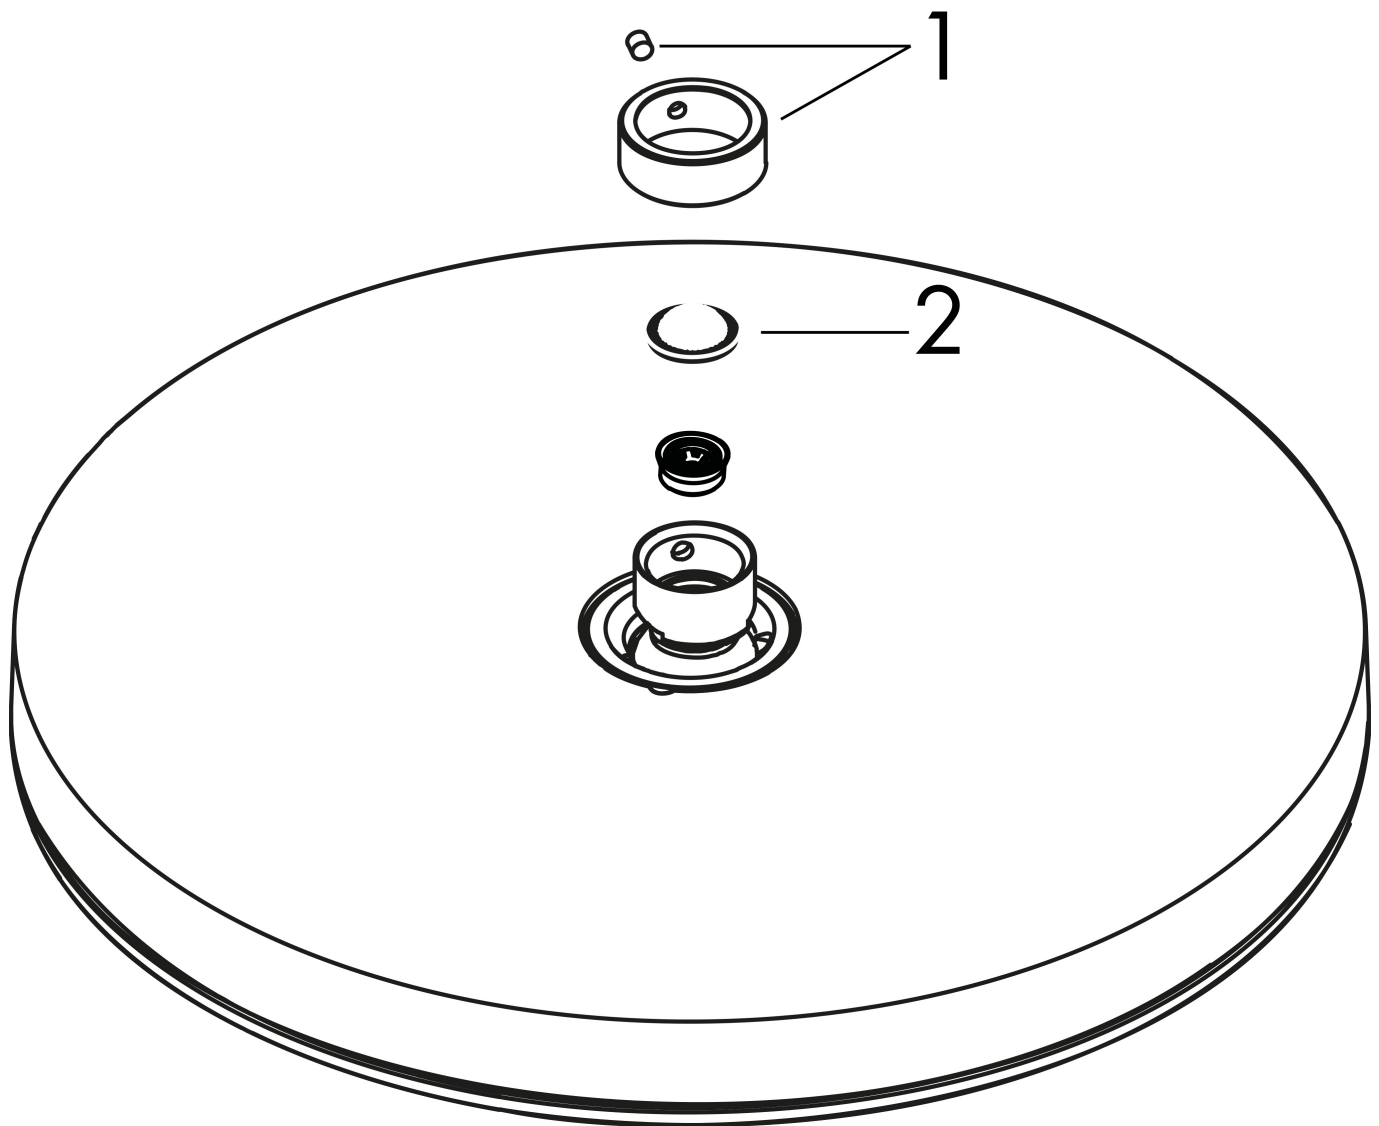

Merk hansgrohe
 Artikelnaam **Pulsify S** Hoofddouche 260 1jet
 Art.nr. 24140000
 Oppervlakte chroom
 Netto prijs 299,43 EUR

Product foto

Kenmerken

- diameter straalplaat 260 mm
- PowderRain
- doorstroomhoeveelheid PowderRain-straal bij 3 bar: 12,3 l/min
- functie van: 6,9 l/min
- maximale doorstroomhoeveelheid bij 3 bar: 12,3 l/min
- Snelle afvoer laat de hoofddouche leeglopen wanneer deze 10° of meer gekanteld is.
- hoek hoofddouche verstelbaar
- afdekplaat van kunststof
- oppervlak straalplaat: grafiet

Maat tekeningen

Technologie

Straalsoorten

Merk	hansgrohe
Artikelnaam	Pulsify S Hoofddouche 260 1jet
Art.nr.	24140000
Oppervlakte	chrom
Netto prijs	299,43 EUR

Benodigde onderdelen (naar keuze)

Product foto	Artikelnaam	Art.nr.	Prijs
	hansgrohe Pulsify Douchearm voor de hoofddouche 260 chrom	24149000	95,80
	hansgrohe Douchearm S 39 cm chrom	24357000	145,73
	hansgrohe plafondbevestiging S 100 mm chrom	27393000	69,18
	hansgrohe plafondbevestiging S 300 mm chrom	27389000	98,32

Merk hansgrohe
 Artikelnaam **Pulsify S** Hoofddouche 260 1jet
 Art.nr. 24140000
 Oppervlakte chrom
 Netto prijs 299,43 EUR

Stroomschema

Merk	hansgrohe
Artikelnaam	Pulsify S Hoofddouche 260 1jet
Art.nr.	24140000
Oppervlakte	chrom
Netto prijs	299,43 EUR

Explosietekening voor bouwjaar: >01/23

Merk hansgrohe
 Artikelnaam **Pulsify S** Hoofddouche 260 1jet
 Art.nr. 24140000
 Oppervlakte chroom
 Netto prijs 299,43 EUR

Onderdelen voor bouwjaar: >01/23

Pos	Beschrijving	Art.nr.	Prijs
1	borgring	98942000	16,60
2	zeefdichting	94246000	3,00