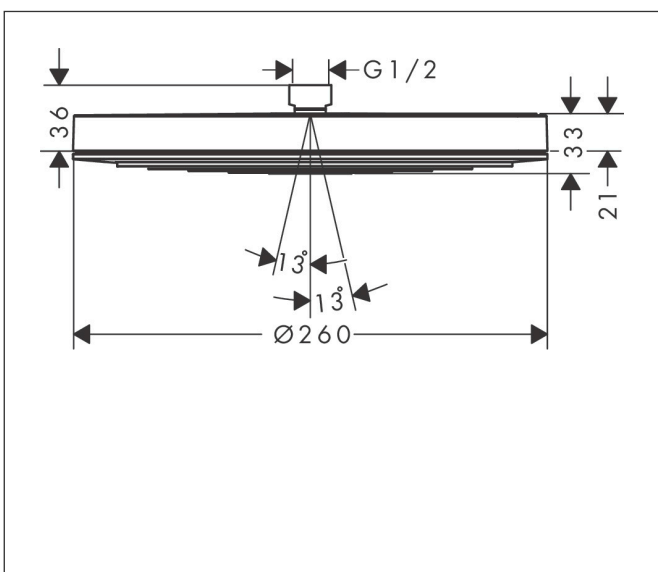

Merk hansgrohe
 Artikelnaam **Pulsify S** Hoofddouche 260 1jet
 Art.nr. 24140000
 Oppervlakte chroom
 Netto prijs 299,43 EUR

Product foto

Kenmerken

- diameter straalplaat 260 mm
- PowderRain
- doorstroomhoeveelheid PowderRain-straal bij 3 bar: 12,3 l/min
- functie van: 6,9 l/min
- maximale doorstroomhoeveelheid bij 3 bar: 12,3 l/min
- Snelle afvoer laat de hoofddouche leeglopen wanneer deze 10° of meer gekanteld is.
- hoek hoofddouche verstelbaar
- afdekplaat van kunststof
- oppervlak straalplaat: grafiet

Maat tekeningen

Technologie

Straalsoorten

Merk	hansgrohe
Artikelnaam	Pulsify S Hoofddouche 260 1jet
Art.nr.	24140000
Oppervlakte	chrom
Netto prijs	299,43 EUR

Benodigde onderdelen (naar keuze)

Product foto	Artikelnaam	Art.nr.	Prijs
	hansgrohe Pulsify Douchearm voor de hoofddouche 260 chrom	24149000	95,80
	hansgrohe Douchearm S 39 cm chrom	24357000	145,73
	hansgrohe plafondbevestiging S 100 mm chrom	27393000	69,18
	hansgrohe plafondbevestiging S 300 mm chrom	27389000	98,32

Merk hansgrohe
 Artikelnaam **Pulsify S** Hoofddouche 260 1jet
 Art.nr. 24140000
 Oppervlakte chrom
 Netto prijs 299,43 EUR

Stroomschema

Merk	hansgrohe
Artikelnaam	Pulsify S Hoofddouche 260 1jet
Art.nr.	24140000
Oppervlakte	chrom
Netto prijs	299,43 EUR

Explosietekening voor bouwjaar: >01/23

Merk hansgrohe
 Artikelnaam **Pulsify S** Hoofddouche 260 1jet
 Art.nr. 24140000
 Oppervlakte chroom
 Netto prijs 299,43 EUR

Onderdelen voor bouwjaar: >01/23

Pos	Beschrijving	Art.nr.	Prijs
1	borgring	98942000	16,60
2	zeefdichting	94246000	3,00