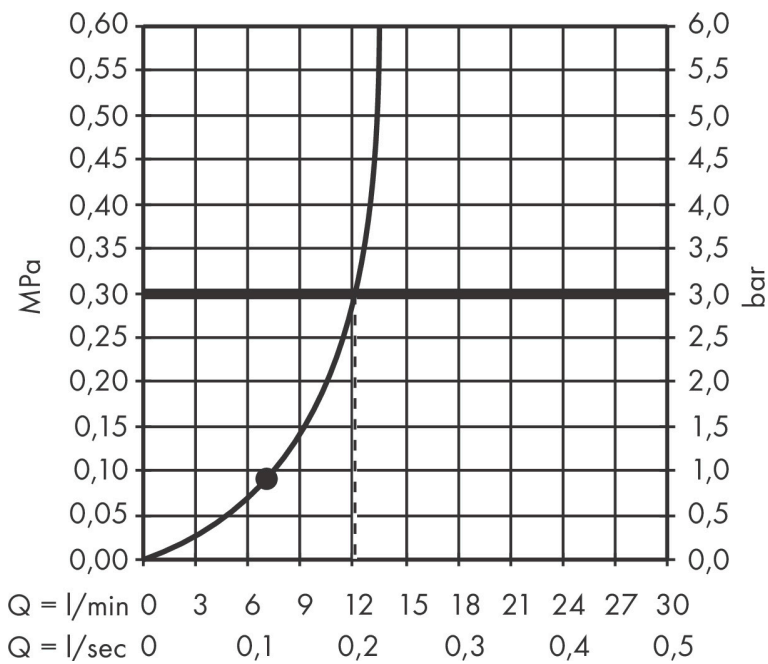

Merk hansgrohe
 Artikelnaam **Pulsify S** Hoofddouche 260 1jet
 Art.nr. 24140000
 Oppervlakte chroom
 Netto prijs 299,43 EUR

Product foto

Kenmerken

- diameter straalplaat 260 mm
- PowderRain
- doorstroomhoeveelheid PowderRain-straal bij 3 bar: 12,3 l/min
- functie van: 6,9 l/min
- maximale doorstroomhoeveelheid bij 3 bar: 12,3 l/min
- Snelle afvoer laat de hoofddouche leeglopen wanneer deze 10° of meer gekanteld is.
- hoek hoofddouche verstelbaar
- afdekplaat van kunststof
- oppervlak straalplaat: grafiet

Maat tekeningen

Technologie

Straalsoorten

Merk	hansgrohe
Artikelnaam	Pulsify S Hoofddouche 260 1jet
Art.nr.	24140000
Oppervlakte	chrom
Netto prijs	299,43 EUR

Benodigde onderdelen (naar keuze)

Product foto	Artikelnaam	Art.nr.	Prijs
	hansgrohe Pulsify Douchearm voor de hoofddouche 260 chrom	24149000	95,80
	hansgrohe Douchearm S 39 cm chrom	24357000	145,73
	hansgrohe plafondbevestiging S 100 mm chrom	27393000	69,18
	hansgrohe plafondbevestiging S 300 mm chrom	27389000	98,32

Merk hansgrohe
 Artikelnaam **Pulsify S** Hoofddouche 260 1jet
 Art.nr. 24140000
 Oppervlakte chrom
 Netto prijs 299,43 EUR

Stroomschema

Merk	hansgrohe
Artikelnaam	Pulsify S Hoofddouche 260 1jet
Art.nr.	24140000
Oppervlakte	chrom
Netto prijs	299,43 EUR