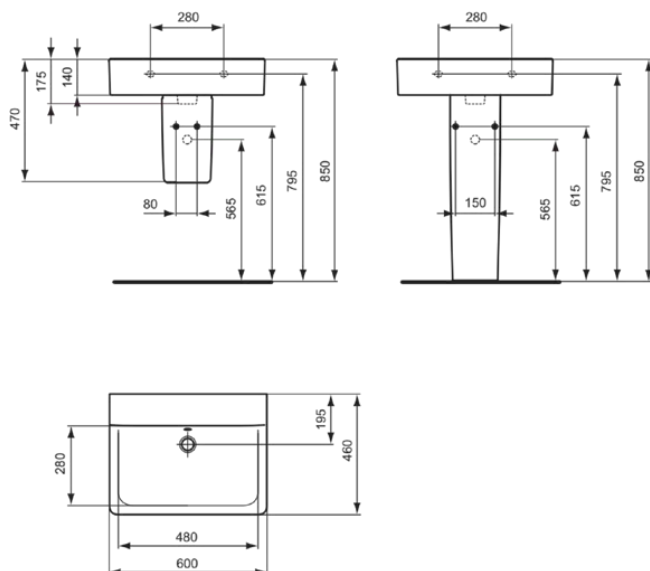

CONNECT

E8101MA

CONNECT | Wastafel 600x460x175 mm in wit afwerking, zonder kraangat, met overloop | IdealPlus

Afbeelding & technische tekening

Algemene informatie

Productcategorie:	Wastafels
Producttype:	Wastafel
Merk:	Ideal Standard
Collectie:	CONNECT
Ontwerper:	Studio Levien
Colour:	MA - Wit
Afwerking van het oppervlak:	glanzend
Hoogte (mm):	175
Breedte (mm):	600
Lengte / sprong (mm):	460
Nettogewicht (kg):	17.50
EAN-code:	5017830403760

Kenmerken

IdealPlus

Downloads

- EPD

Productnormen & certificeringen

Normen:	EN 14688
Prestatieverklaring classificatie (DoP):	CL 25

Product specificaties

Kleurcode:	MA
Kleuromschrijving:	wit
IdealPlus technologie:	Ja
Model voor mindervaliden:	Nee
Met kettingoog:	Nee
Materiaal:	Keramisch
Materiaalkwaliteit:	Fine Fireclay
Aantal kraangaten per gebruiksplaats:	0
Aantal gebruiksplaatsen:	1
Overloop zichtbaar:	Ja
PVD technologie:	Nee
Afzetplateau:	Achterkant
Afwerking van het oppervlak:	glanzend
Type overloop:	Rond
Met rugwand:	Nee
Met afvoerplug:	Nee
Met overloop:	Ja

CONNECT

E8101MA

CONNECT | Wastafel 600x460x175 mm in wit afwerking, zonder kraangat, met overloop | IdealPlus

Product specificaties

Met sifon:	Nee
Inclusief bevestigingsmateriaal:	Nee
Bevestigingswijze:	Wand
Aanbevolen zaagmal:	KK3410000