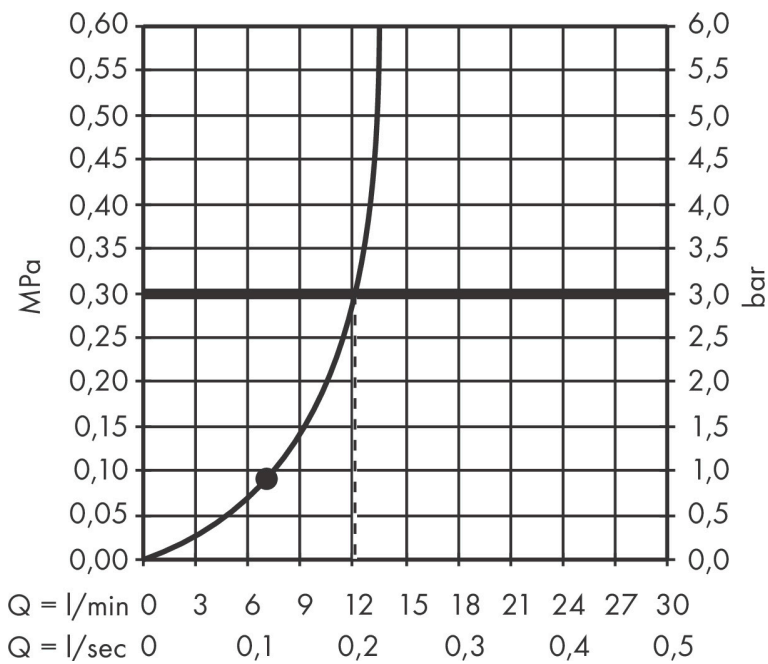

Merk hansgrohe
 Artikelnaam **Pulsify S** Hoofddouche 260 1jet
 Art.nr. 24140670
 Oppervlakte Mat zwart
 Netto prijs 389,25 EUR

reddot winner 2021

Product foto

Kenmerken

- diameter straalplaat 260 mm
- PowderRain
- doorstroomhoeveelheid PowderRain-straal bij 3 bar: 12,3 l/min
- functie van: 6,9 l/min
- maximale doorstroomhoeveelheid bij 3 bar: 12,3 l/min
- Snelle afvoer laat de hoofddouche leeglopen wanneer deze 10° of meer gekanteld is.
- hoek hoofddouche verstelbaar
- afdekplaat van kunststof
- oppervlak straalplaat: grafiet

Maat tekeningen

Technologie

Straalsoorten

Merk hansgrohe
 Artikelnaam **Pulsify S** Hoofddouche 260 1jet
 Art.nr. 24140670
 Oppervlakte Mat zwart
 Netto prijs 389,25 EUR

Benodigde onderdelen (naar keuze)

Product foto	Artikelnaam	Art.nr.	Prijs
	hansgrohe Pulsify Douchearm voor de hoofddouche 260 mat zwart	24149670	124,57
	hansgrohe Douchearm S 39 cm mat zwart	24357670	204,05
	hansgrohe plafondbevestiging S 100 mm mat zwart	27393670	99,91
	hansgrohe plafondbevestiging S 300 mm mat zwart	27389670	143,00

Merk hansgrohe
 Artikelnaam **Pulsify S** Hoofddouche 260 1jet
 Art.nr. 24140670
 Oppervlakte Mat zwart
 Netto prijs 389,25 EUR

Stroomschema

Merk	hansgrohe
Artikelnaam	Pulsify S Hoofddouche 260 1jet
Art.nr.	24140670
Oppervlakte	Mat zwart
Netto prijs	389,25 EUR

Explosietekening voor bouwjaar: >01/23

Merk hansgrohe
 Artikelnaam **Pulsify S** Hoofddouche 260 1jet
 Art.nr. 24140670
 Oppervlakte Mat zwart
 Netto prijs 389,25 EUR

Onderdelen voor bouwjaar: >01/23

Pos	Beschrijving	Art.nr.	Prijs
1	borgring	98942670	24,90
2	zeefdichting	94246000	3,00