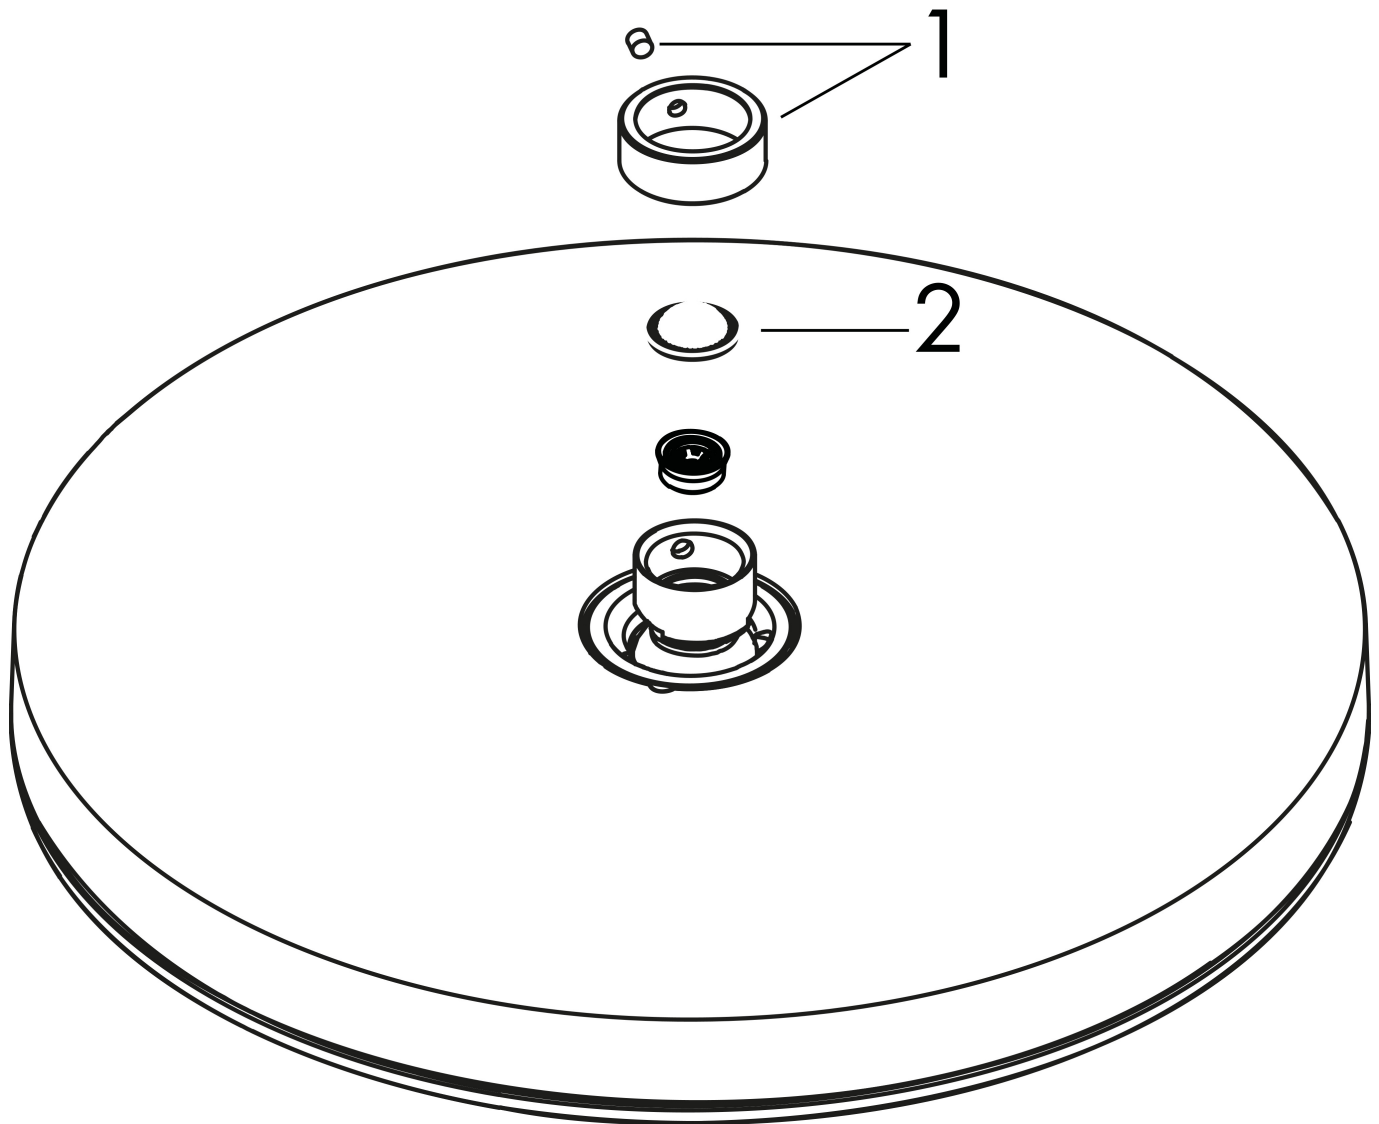

Merk hansgrohe
 Artikelnaam **Pulsify S** Hoofddouche 260 1jet
 Art.nr. 24140670
 Oppervlakte Mat zwart
 Netto prijs 389,25 EUR

reddot winner 2021

Product foto

Kenmerken

- diameter straalplaat 260 mm
- PowderRain
- doorstroomhoeveelheid PowderRain-straal bij 3 bar: 12,3 l/min
- functie van: 6,9 l/min
- maximale doorstroomhoeveelheid bij 3 bar: 12,3 l/min
- Snelle afvoer laat de hoofddouche leeglopen wanneer deze 10° of meer gekanteld is.
- hoek hoofddouche verstelbaar
- afdekplaat van kunststof
- oppervlak straalplaat: grafiet

Maat tekeningen

Technologie

Straalsoorten

Merk hansgrohe
 Artikelnaam **Pulsify S** Hoofddouche 260 1jet
 Art.nr. 24140670
 Oppervlakte Mat zwart
 Netto prijs 389,25 EUR

Benodigde onderdelen (naar keuze)

Product foto	Artikelnaam	Art.nr.	Prijs
	hansgrohe Pulsify Douchearm voor de hoofddouche 260 mat zwart	24149670	124,57
	hansgrohe Douchearm S 39 cm mat zwart	24357670	204,05
	hansgrohe plafondbevestiging S 100 mm mat zwart	27393670	99,91
	hansgrohe plafondbevestiging S 300 mm mat zwart	27389670	143,00

Merk hansgrohe
 Artikelnaam **Pulsify S** Hoofddouche 260 1jet
 Art.nr. 24140670
 Oppervlakte Mat zwart
 Netto prijs 389,25 EUR

Stroomschema

Merk	hansgrohe
Artikelnaam	Pulsify S Hoofddouche 260 1jet
Art.nr.	24140670
Oppervlakte	Mat zwart
Netto prijs	389,25 EUR

Explosietekening voor bouwjaar: >01/23

Merk hansgrohe
 Artikelnaam **Pulsify S** Hoofddouche 260 1jet
 Art.nr. 24140670
 Oppervlakte Mat zwart
 Netto prijs 389,25 EUR

Onderdelen voor bouwjaar: >01/23

Pos	Beschrijving	Art.nr.	Prijs
1	borgring	98942670	24,90
2	zeefdichting	94246000	3,00