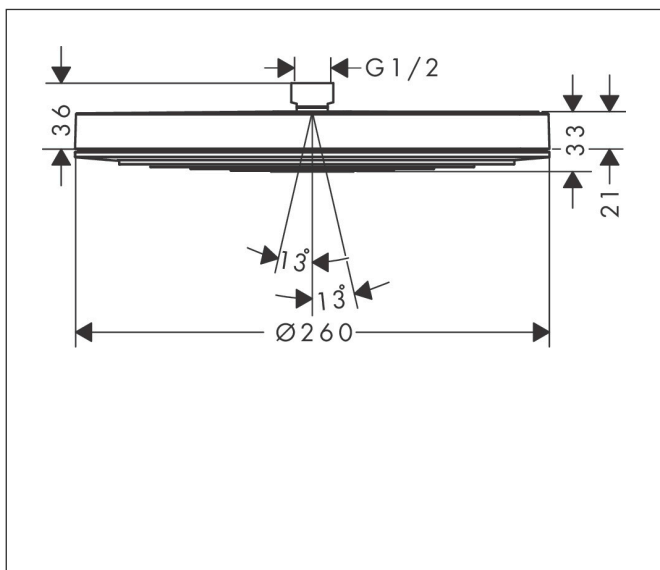

Merk hansgrohe
 Artikelnaam **Pulsify S** Hoofddouche 260 1jet
 Art.nr. 24140670
 Oppervlakte Mat zwart
 Netto prijs 389,25 EUR

reddot winner 2021

Product foto

Kenmerken

- diameter straalplaat 260 mm
- PowderRain
- doorstroomhoeveelheid PowderRain-straal bij 3 bar: 12,3 l/min
- functie van: 6,9 l/min
- maximale doorstroomhoeveelheid bij 3 bar: 12,3 l/min
- Snelle afvoer laat de hoofddouche leeglopen wanneer deze 10° of meer gekanteld is.
- hoek hoofddouche verstelbaar
- afdekplaat van kunststof
- oppervlak straalplaat: grafiet

Maat tekeningen

Technologie

Straalsoorten

Merk hansgrohe
 Artikelnaam **Pulsify S** Hoofddouche 260 1jet
 Art.nr. 24140670
 Oppervlakte Mat zwart
 Netto prijs 389,25 EUR

Benodigde onderdelen (naar keuze)

Product foto	Artikelnaam	Art.nr.	Prijs
	hansgrohe Pulsify Douchearm voor de hoofddouche 260 mat zwart	24149670	124,57
	hansgrohe Douchearm S 39 cm mat zwart	24357670	204,05
	hansgrohe plafondbevestiging S 100 mm mat zwart	27393670	99,91
	hansgrohe plafondbevestiging S 300 mm mat zwart	27389670	143,00

Merk hansgrohe
 Artikelnaam **Pulsify S** Hoofddouche 260 1jet
 Art.nr. 24140670
 Oppervlakte Mat zwart
 Netto prijs 389,25 EUR

Stroomschema

Merk	hansgrohe
Artikelnaam	Pulsify S Hoofddouche 260 1jet
Art.nr.	24140670
Oppervlakte	Mat zwart
Netto prijs	389,25 EUR

Explosietekening voor bouwjaar: >01/23

Merk hansgrohe
 Artikelnaam **Pulsify S** Hoofddouche 260 1jet
 Art.nr. 24140670
 Oppervlakte Mat zwart
 Netto prijs 389,25 EUR

Onderdelen voor bouwjaar: >01/23

Pos	Beschrijving	Art.nr.	Prijs
1	borgring	98942670	24,90
2	zeefdichting	94246000	3,00