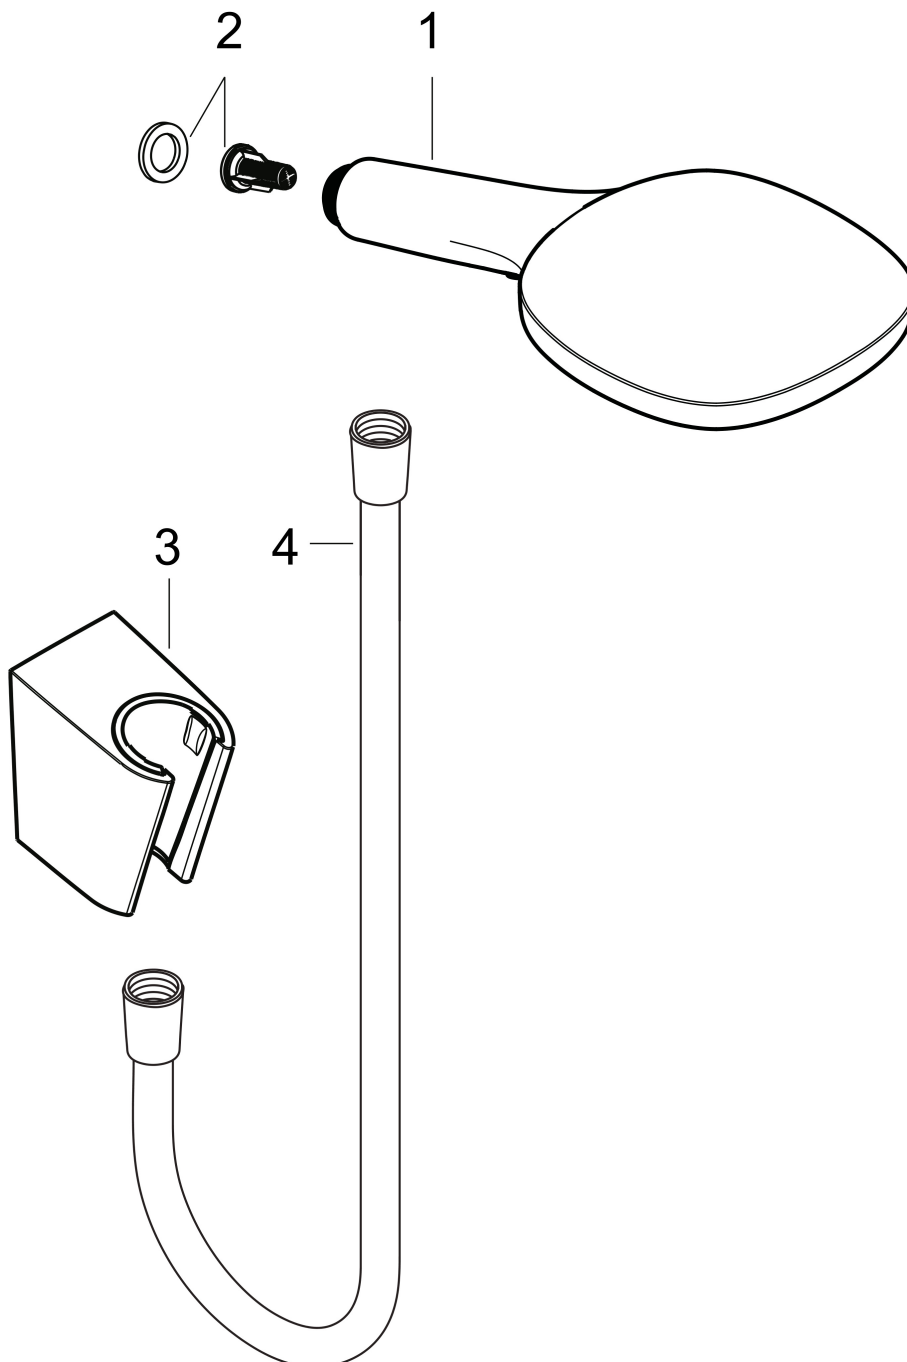

Merk	hansgrohe
Artikelnaam	Raindance Select E badset 120 3jet met doucheslang 160 cm
Art.nr.	26720400
Oppervlakte	wit/chroom
Netto prijs	154,73 EUR

Product foto

Maat tekeningen

Kenmerken

- bestaat uit: handdouche, douchehouder, doucheslang
- diameter handdouche 120 mm
- RainAir volle zachte regenstraal, Rain, Whirl intensieve massagestraal
- handige straalkeuze via Select-knop
- QuickClean: Kalkaanslag kun je eenvoudig met je vinger verwijderen
- draaikoppeling voorkomt dat de slang in de knoop raakt
- lengte doucheslang: 1600 mm
- geïntegreerde houder
- douchehouder van kunststof
- afspoelbare filterring

Technologie

Straalsoorten

Merk hansgrohe
 Artikelnaam **Raindance Select E** badset 120 3jet met doucheslang 160 cm
 Art.nr. 26720400
 Oppervlakte wit/chroom
 Netto prijs 154,73 EUR

Stroomschema

De verbruikswaarden werden in overeenstemming met de praktijk met de bijbehorende armaturen (thermostaat/mengkraan/inbouwventiel) gemeten.

Merk	hansgrohe
Artikelnaam	Raindance Select E badset 120 3jet met doucheslang 160 cm
Art.nr.	26720400
Oppervlakte	wit/chroom
Netto prijs	154,73 EUR

Explosietekening voor bouwjaar: >10/14

Merk hansgrohe
 Artikelnaam **Raindance Select E** badset 120 3jet met doucheslang 160 cm
 Art.nr. 26720400
 Oppervlakte wit/chroom
 Netto prijs 154,73 EUR

Onderdelen voor bouwjaar: >10/14

Pos	Beschrijving	Art.nr.	Prijs
1	Handdouche	26520400	109,80
2	filter	97708000	4,80
3	douchehouder	28331000	28,72
4	doucheslang Isiflex'B 1,60 m	28276000	32,43