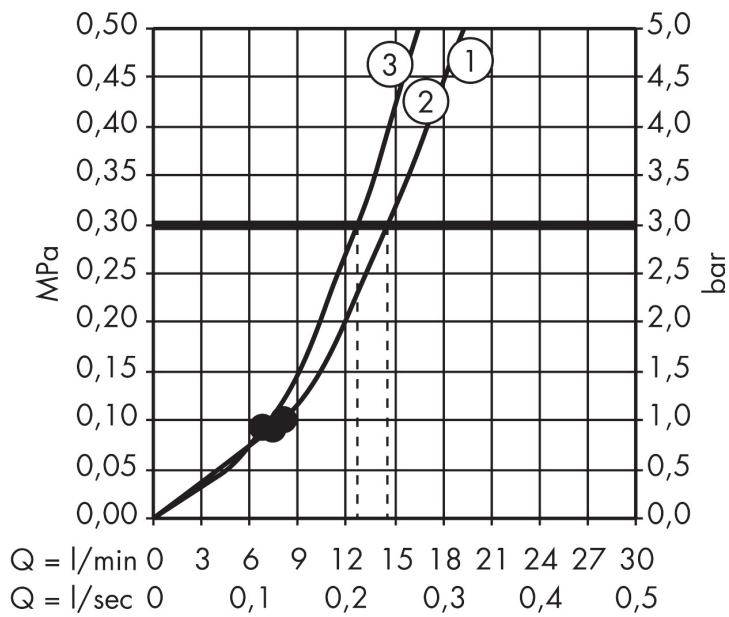

Merk	hansgrohe
Artikelnaam	Raindance Select E badset 120 3jet met doucheslang 160 cm
Art.nr.	26720400
Oppervlakte	wit/chroom
Netto prijs	154,73 EUR

Product foto

Maat tekeningen

Kenmerken

- bestaat uit: handdouche, douchehouder, doucheslang
- diameter handdouche 120 mm
- RainAir volle zachte regenstraal, Rain, Whirl intensieve massagestraal
- handige straalkeuze via Select-knop
- QuickClean: Kalkaanslag kun je eenvoudig met je vinger verwijderen
- draaikoppeling voorkomt dat de slang in de knoop raakt
- lengte doucheslang: 1600 mm
- geïntegreerde houder
- douchehouder van kunststof
- afspoelbare filterring

Technologie

Straalsoorten

Merk hansgrohe
 Artikelnaam **Raindance Select E** badset 120 3jet met doucheslang 160 cm
 Art.nr. 26720400
 Oppervlakte wit/chroom
 Netto prijs 154,73 EUR

Stroomschema

De verbruikswaarden werden in overeenstemming met de praktijk met de bijbehorende armaturen (thermostaat/mengkraan/inbouwventiel) gemeten.

Merk	hansgrohe
Artikelnaam	Raindance Select E badset 120 3jet met doucheslang 160 cm
Art.nr.	26720400
Oppervlakte	wit/chroom
Netto prijs	154,73 EUR

Explosietekening voor bouwjaar: >10/14

Merk hansgrohe
 Artikelnaam **Raindance Select E** badset 120 3jet met doucheslang 160 cm
 Art.nr. 26720400
 Oppervlakte wit/chroom
 Netto prijs 154,73 EUR