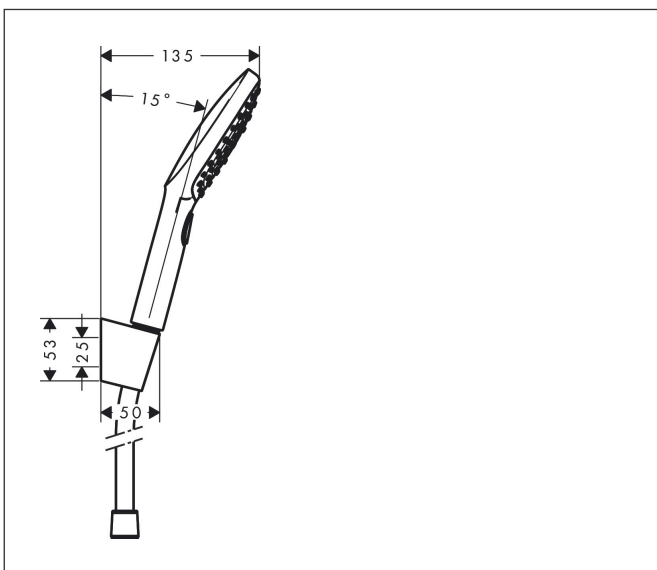

Merk	hansgrohe
Artikelnaam	Raindance Select E badset 120 3jet met doucheslang 160 cm
Art.nr.	26720400
Oppervlakte	wit/chroom
Netto prijs	154,73 EUR

Product foto

Maat tekeningen

Kenmerken

- bestaat uit: handdouche, douchehouder, doucheslang
- diameter handdouche 120 mm
- RainAir volle zachte regenstraal, Rain, Whirl intensieve massagestraal
- handige straalkeuze via Select-knop
- QuickClean: Kalkaanslag kun je eenvoudig met je vinger verwijderen
- draaikoppeling voorkomt dat de slang in de knoop raakt
- lengte doucheslang: 1600 mm
- geïntegreerde houder
- douchehouder van kunststof
- afspoelbare filterring

Technologie

Straalsoorten

Merk hansgrohe
 Artikelnaam **Raindance Select E** badset 120 3jet met doucheslang 160 cm
 Art.nr. 26720400
 Oppervlakte wit/chroom
 Netto prijs 154,73 EUR

Stroomschema

De verbruikswaarden werden in overeenstemming met de praktijk met de bijbehorende armaturen (thermostaat/mengkraan/inbouwventiel) gemeten.

Merk	hansgrohe
Artikelnaam	Raindance Select E badset 120 3jet met doucheslang 160 cm
Art.nr.	26720400
Oppervlakte	wit/chroom
Netto prijs	154,73 EUR

Explosietekening voor bouwjaar: >10/14

Merk hansgrohe
 Artikelnaam **Raindance Select E** badset 120 3jet met doucheslang 160 cm
 Art.nr. 26720400
 Oppervlakte wit/chroom
 Netto prijs 154,73 EUR

Onderdelen voor bouwjaar: >10/14

Pos	Beschrijving	Art.nr.	Prijs
1	Handdouche	26520400	109,80
2	filter	97708000	4,80
3	douchehouder	28331000	28,72
4	doucheslang Isiflex'B 1,60 m	28276000	32,43