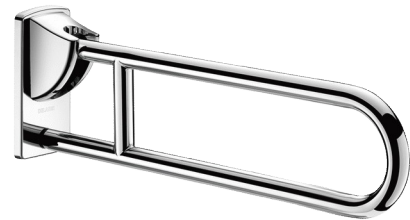

Opklapbare greep in glanzend rvs, L. 650 mm

Ref. 510160P

Rvs glanzend gepolijst UltraPolish

BESCHRIJVING

Opklapbare greep in glanzend rvs, L. 650 mm - Ref. 510160P

Opklapbare muursteun Ø 32 voor mindervaliden.
 Steungreep voor WC of douche.
 In verticale positie is zijwaartse toegang mogelijk.
 Handreep kan in neergeklapte positie dienen als steun, als greep en als hulpmiddel bij het verplaatsen van een persoon.
 Blijft in verticale positie staan. Afgeremde op- en neerwaartse beweging.
 Opklapbare greep in bacteriostatisch rvs 304.
 Glanzend gepolijste UltraPolish uitvoering, homogeen en poriënvrij oppervlak voor een maximale hygiëne en gemakkelijk onderhoud.
 Verborgen bevestigingen, bevestigingsplaat in rvs 304 van 4 mm dik.
 Geleverd met rvs schroeven voor bevestiging in beton.
 Afmetingen: 650 x 230 x 105 mm.
 Getest op meer dan 200 kg. Maximale aanbevolen belasting: 135 kg.
 10 jaar garantie op greep.
 CE markering.

VOORDELEN

-  RVS 304: beperkt de bacteriegroei
-  Getest op meer dan 200 kg
-  UltraPolish: glad oppervlak gemakkelijke reiniging
-  Geschikte diameter voor optimale grip

TECHNISCHE EIGENSCHAPPEN

Opklapbare greep in glanzend rvs, L. 650 mm - Ref. 510160P

Hoogte	230 mm
Lengte	650 mm
Breedte	105 mm
Diameter	32 mm
Afwerking	RVS 304 glanzend gepolijst UltraPolish
Standaarden	
Waarborg	