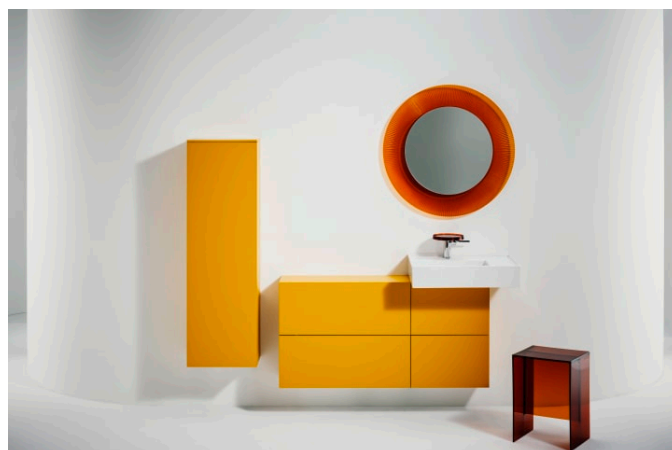

KARTELL LAUFEN

Hoge kast met 1 deur, links draaiend, 4 glasplanken

AFMETINGEN

Lengte	400 mm
Breedte	270 mm
Hoogte	1300 mm

KLEUR EN AFWERKING

640 Wit mat

Deuren en laden combinatie : 1 deur

Structuur meubelen : Lades

Verstelbare poten

Netto gewicht / kg : 25,5

Type installatie : Wandhangend

Kartell LAUFEN

Designelementen met veelzijdige, veelkleurige dimensies. Een nieuw, compleet badkamerproject geïnspireerd door het iconische design van Kartell, gecombineerd met de kwaliteit van Laufen. Aan de ene kant Kartell: Italiaans, creatief, kleurrijk en iconisch. Dit familiebedrijf drukte in zijn ruim 60-jarig bestaan zijn stempel op de designgeschiedenis en bracht in meubilair een radicale verandering teweeg met het gebruik van kunststof materialen. Aan de andere kant Laufen: Zwitsers, strak en betrouwbaar. Met meer dan 125 jaar toewijding aan cultuur in de badkamer en innovatie in de productie van keramisch sanitair. Doordat beide ondernemingen veel belang hechten aan continu onderzoek, duurde de gezamenlijke ontwikkeling van dit geweldige innovatieproject ruim drie jaar. De link tussen deze twee spelers zijn de met awards onderscheiden ontwerpers Ludovica+Roberto Palomba, zelf toonaangevend op het gebied van badkamerdesign.