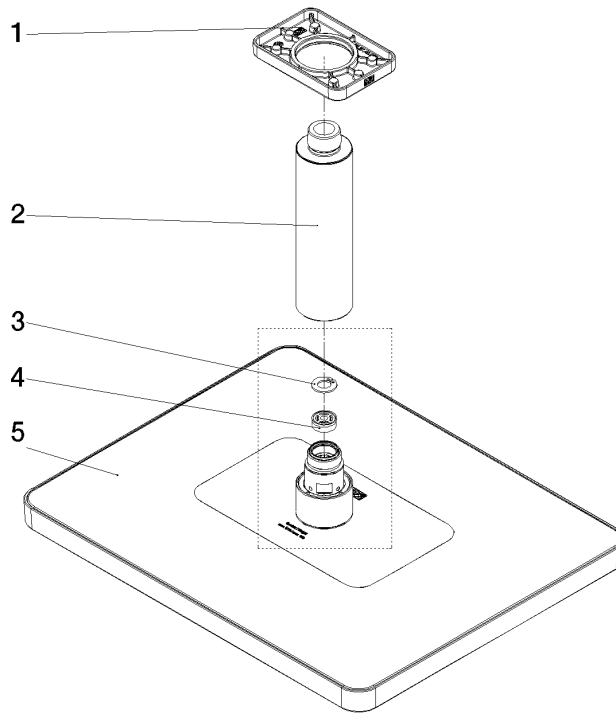

**Technische Daten:**

- Rosette 63 x 63 mm
- Anschluss 1/2"

**Hinweise:**

Verfügbar ab Q2 2026

	Dark Chrome	28 798 710-19
	Chrom	28 798 710-00
	Light Gold (PVD)	28 798 710-26
	Light Gold gebürstet (PVD)	28 798 710-27
	Schwarz matt	28 798 710-33
	Bronze gebürstet (PVD)	28 798 710-42
	Chrom gebürstet	28 798 710-93
	Dark Platinum gebürstet	28 798 710-99

**Benötigtes Zubehör**

**UP-Wandwinkel -** 35 085 970 90

- Min. Einbautiefe 90 mm
- Max. Einbautiefe 163 mm

## Regenbrause mit Deckenanbindung 300 x 240 mm - Dark Chrome

SERIENSPEZIFISC

28 798 710 Produktversion ab 01.11.2025

## Ersatzteilstückliste

Nr.	Artikelnummer	Benennung	Verbaumenge	Lieferzeit
2	09 11 03 080-19	Anschluss Ø 35 x 135 mm - Dark Chrome	1,00	20
3	09 16 01 014 90	Ring Sicherungsring Ø 15 x 1 mm -	1,00	2
1	90 27 40 033 00-19	Rosette für Regenbrause für Deckenanbindung - Dark Chrome	1,00	60
4	09 23 01 132 90	Durchflussbegrenzer rosa 14 l/min. -	1,00	2
5	90 12 05 134 00-19	Regenbrause Anbindung rund 14 l/min 300 x 240 mm - Dark Chrome	1,00	60