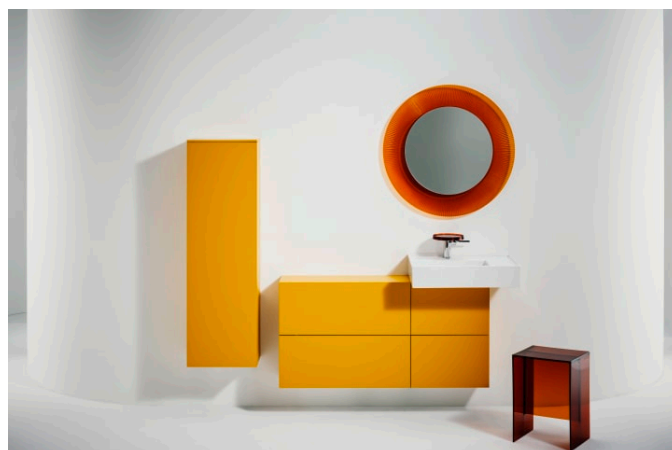

KARTELL LAUFEN

Armoire haute avec 1 porte, charnières à gauche, 4 étagères en verre

DIMENSIONS

Longueur	400 mm
Largeur	270 mm
Hauteur	1300 mm

COULEUR ET FINITION

640 Blanc mat

Combinaison des portes et des tiroirs : 1

Porte

Pieds réglables

Poids net / kg : 25,5

Structure du meuble : Tiroirs

Type d'installation : Suspendu

Kartell LAUFEN

C'est l'histoire d'un lieu d'une beauté inconnue. Conçu pour des humains, formé par les éléments. Très loin de votre vie de tous les jours. Mais, chaque matin, vous vous demanderez: Est-ce que je suis déjà venu là?