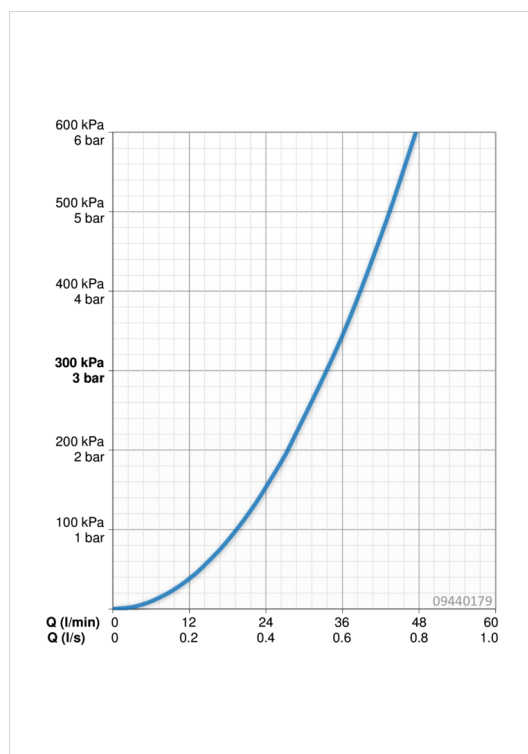

Voorschriften

EMC-richtlijn
EN-norm
Beschermingsklasse

CE 2014/30/EU
EN 15091
IP 55