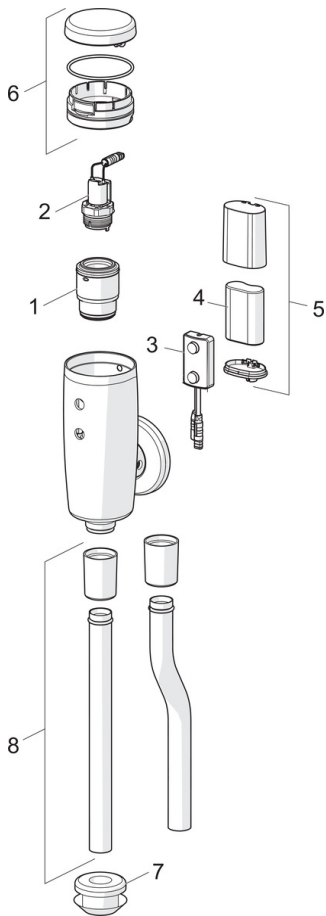

### Technische eigenschappen

DN-maat  
Warmwatertoevoer  
Werkdruk  
Aansluitmaat

**DN15**  
**max. +70°C**  
**0.5-10 bar**  
**G1/2**

### Reserveonderdelen

### SP09440172

Naam	Code
01 Membraan behuizing	59914231
02 Magneetventiel, 6 V	59914232
03 Fotocel, 6/9/12 V Bluetooth	1002253V
03 Fotocel, 6 V, (-2020)	59914233
04 Batterij, 2CR5 6 V	59911670
05 Patareikarbik kompl.	59914154
06 Kap	59914234
07 Slang doorvoernippel	59914235
08 Spoelpijp, 09440183	59914401
08 Spoelpijp, 09440172	59914236