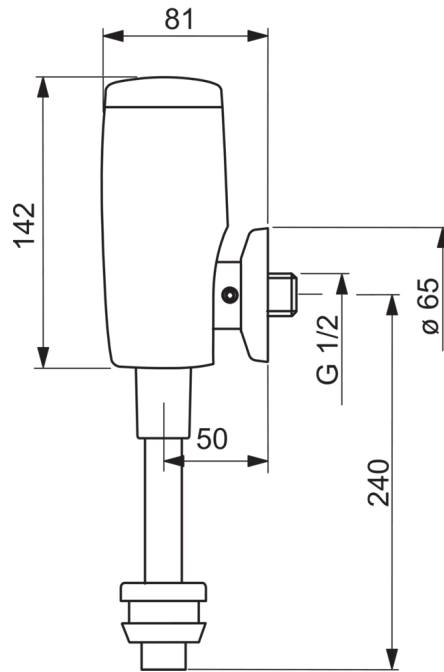

Reserveonderdelen

SP09440172

Naam	Code
01 Membraan behuizing	59914231
02 Magneetventiel, 6 V	59914232
03 Fotocel, 6/9/12 V Bluetooth	1002253V
03 Fotocel, 6 V, (-2020)	59914233
04 Batterij, 2CR5 6 V	59911670
05 Patareikarbik kompl.	59914154
06 Kap	59914234
07 Slang doorvoernippel	59914235
08 Spoelpijp, 09440183	59914401
08 Spoelpijp, 09440172	59914236