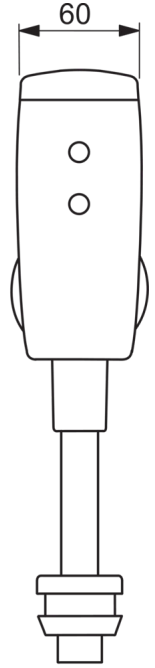

Reserveonderdelen

SP09440172

Naam	Code
01 Membraan behuizing	59914231
02 Magneetventiel, 6 V	59914232
03 Fotocel, 6/9/12 V Bluetooth	1002253V
03 Fotocel, 6 V, (-2020)	59914233
04 Batterij, 2CR5 6 V	59911670
05 Patareikarbik kompl.	59914154
06 Kap	59914234
07 Slang doorvoernippel	59914235
08 Spoelpijp, 09440183	59914401
08 Spoelpijp, 09440172	59914236