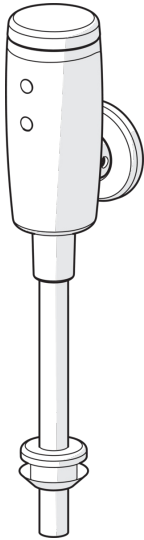

Reserveonderdelen

SP09440172

Naam	Code
01 Membraan behuizing	59914231
02 Magneetventiel, 6 V	59914232
03 Fotocel, 6/9/12 V Bluetooth	1002253V
03 Fotocel, 6 V, (-2020)	59914233
04 Batterij, 2CR5 6 V	59911670
05 Patareikarbik kompl.	59914154
06 Kap	59914234
07 Slang doorvoernippel	59914235
08 Spoelpijp, 09440183	59914401
08 Spoelpijp, 09440172	59914236