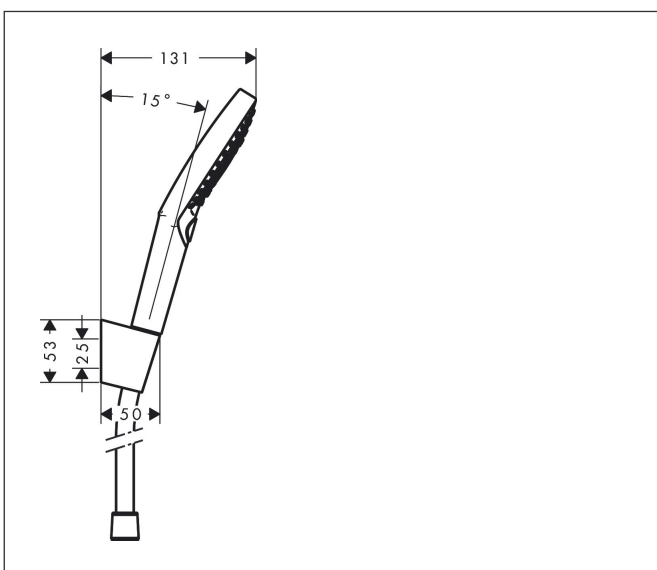

Merk	hansgrohe
Artikelnaam	Raindance Select S badset 120 3jet met doucheslang 160 cm
Art.nr.	26721000
Oppervlakte	chrom
Netto prijs	154,73 EUR

Product foto

Maat tekeningen

Kenmerken

- bestaat uit: handdouche, douchehouder, doucheslang
- diameter handdouche 125 mm
- RainAir volle zachte regenstraal, Rain, Whirl intensieve massagestraal
- handige straalkeuze via Select-knop
- QuickClean: Kalkaanslag kun je eenvoudig met je vinger verwijderen
- draaikoppeling voorkomt dat de slang in de knoop raakt
- lengte doucheslang: 1600 mm
- geïntegreerde houder
- douchehouder van kunststof
- afspoelbare filterring

Technologie

Straalsoorten

Merk hansgrohe
 Artikelnaam **Raindance Select S** badset 120 3jet met doucheslang 160 cm
 Art.nr. 26721000
 Oppervlakte chroom
 Netto prijs 154,73 EUR

Stroomschema

De verbruikswaarden werden in overeenstemming met de praktijk met de bijbehorende armaturen (thermostaat/mengkraan/inbouwventiel) gemeten.

Merk	hansgrohe
Artikelnaam	Raindance Select S badset 120 3jet met doucheslang 160 cm
Art.nr.	26721000
Oppervlakte	chrom
Netto prijs	154,73 EUR

Explosietekening voor bouwjaar: >10/14

Merk hansgrohe
 Artikelnaam **Raindance Select S** badset 120 3jet met doucheslang 160 cm
 Art.nr. 26721000
 Oppervlakte chroom
 Netto prijs 154,73 EUR

Onderdelen voor bouwjaar: >10/14

Pos	Beschrijving	Art.nr.	Prijs
1	Handdouche	26530000	109,80
2	filter	97708000	4,80
3	douchehouder	28331000	28,72
4	bevestigingsmateriaal	40915000	10,40
5	doucheslang Isiflex'B 1,60 m	28276000	32,43
6	dichting	98058000	3,00