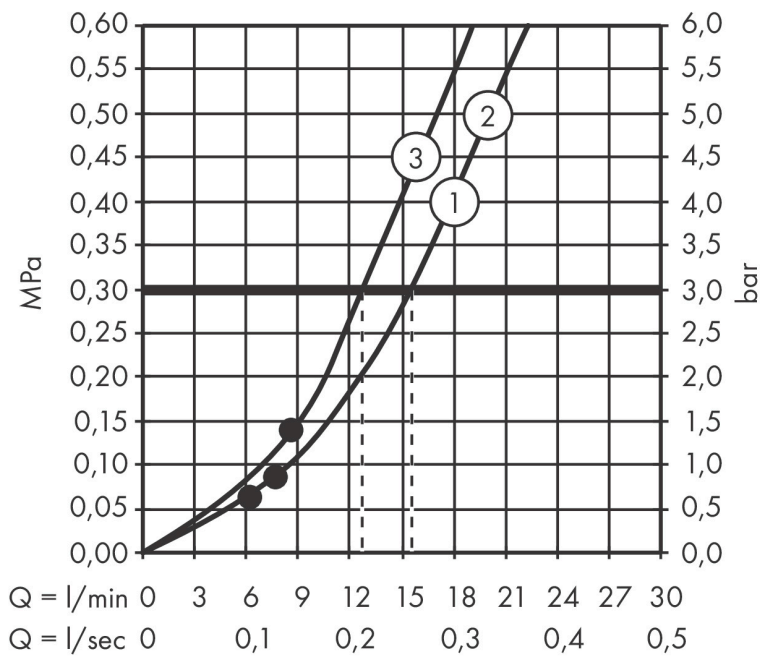

Merk	hansgrohe
Artikelnaam	Raindance Select S badset 120 3jet met doucheslang 160 cm
Art.nr.	26721000
Oppervlakte	chrom
Netto prijs	154,73 EUR

Product foto

Maat tekeningen

Kenmerken

- bestaat uit: handdouche, douchehouder, doucheslang
- diameter handdouche 125 mm
- RainAir volle zachte regenstraal, Rain, Whirl intensieve massagestraal
- handige straalkeuze via Select-knop
- QuickClean: Kalkaanslag kun je eenvoudig met je vinger verwijderen
- draaikoppeling voorkomt dat de slang in de knoop raakt
- lengte doucheslang: 1600 mm
- geïntegreerde houder
- douchehouder van kunststof
- afspoelbare filterring

Technologie

Straalsoorten

Merk hansgrohe
 Artikelnaam **Raindance Select S** badset 120 3jet met doucheslang 160 cm
 Art.nr. 26721000
 Oppervlakte chroom
 Netto prijs 154,73 EUR

Stroomschema

De verbruikswaarden werden in overeenstemming met de praktijk met de bijbehorende armaturen (thermostaat/mengkraan/inbouwventiel) gemeten.

Merk	hansgrohe
Artikelnaam	Raindance Select S badset 120 3jet met doucheslang 160 cm
Art.nr.	26721000
Oppervlakte	chrom
Netto prijs	154,73 EUR

Explosietekening voor bouwjaar: >10/14

Merk hansgrohe
 Artikelnaam **Raindance Select S** badset 120 3jet met doucheslang 160 cm
 Art.nr. 26721000
 Oppervlakte chroom
 Netto prijs 154,73 EUR