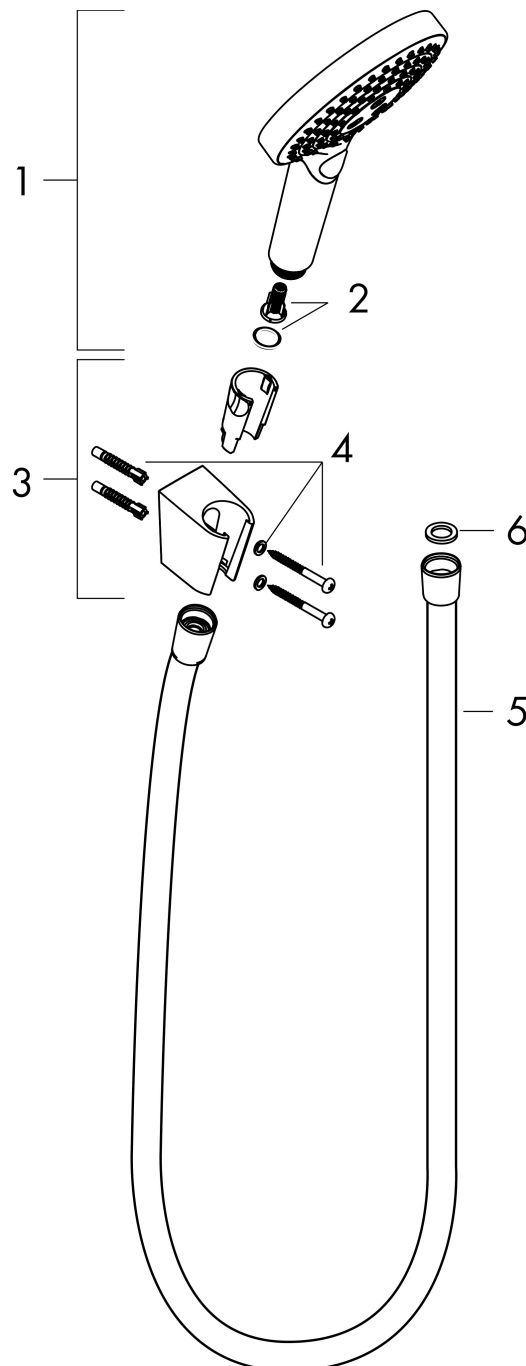

Merk	hansgrohe
Artikelnaam	Raindance Select S badset 120 3jet met doucheslang 160 cm
Art.nr.	26721000
Oppervlakte	chrom
Netto prijs	154,73 EUR

Product foto

Maat tekeningen

Kenmerken

- bestaat uit: handdouche, douchehouder, doucheslang
- diameter handdouche 125 mm
- RainAir volle zachte regenstraal, Rain, Whirl intensieve massagestraal
- handige straalkeuze via Select-knop
- QuickClean: Kalkaanslag kun je eenvoudig met je vinger verwijderen
- draaikoppeling voorkomt dat de slang in de knoop raakt
- lengte doucheslang: 1600 mm
- geïntegreerde houder
- douchehouder van kunststof
- afspoelbare filterring

Technologie

Straalsoorten

Merk hansgrohe
 Artikelnaam **Raindance Select S** badset 120 3jet met doucheslang 160 cm
 Art.nr. 26721000
 Oppervlakte chroom
 Netto prijs 154,73 EUR

Stroomschema

De verbruikswaarden werden in overeenstemming met de praktijk met de bijbehorende armaturen (thermostaat/mengkraan/inbouwventiel) gemeten.

Merk	hansgrohe
Artikelnaam	Raindance Select S badset 120 3jet met doucheslang 160 cm
Art.nr.	26721000
Oppervlakte	chrom
Netto prijs	154,73 EUR

Explosietekening voor bouwjaar: >10/14

Merk hansgrohe
 Artikelnaam **Raindance Select S** badset 120 3jet met doucheslang 160 cm
 Art.nr. 26721000
 Oppervlakte chroom
 Netto prijs 154,73 EUR

Onderdelen voor bouwjaar: >10/14

Pos	Beschrijving	Art.nr.	Prijs
1	Handdouche	26530000	109,80
2	filter	97708000	4,80
3	douchehouder	28331000	28,72
4	bevestigingsmateriaal	40915000	10,40
5	doucheslang Isiflex'B 1,60 m	28276000	32,43
6	dichting	98058000	3,00