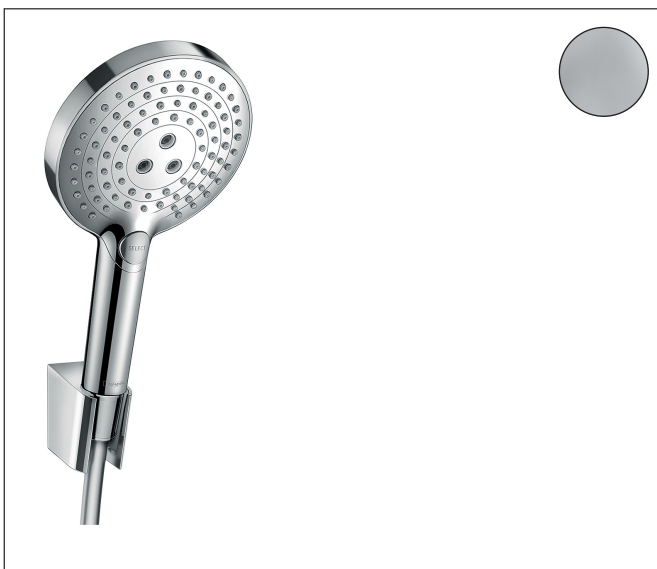

Merk	hansgrohe
Artikelnaam	Raindance Select S badset 120 3jet met doucheslang 160 cm
Art.nr.	26721000
Oppervlakte	chrom
Netto prijs	154,73 EUR

Product foto

Maat tekeningen

Kenmerken

- bestaat uit: handdouche, douchehouder, doucheslang
- diameter handdouche 125 mm
- RainAir volle zachte regenstraal, Rain, Whirl intensieve massagestraal
- handige straalkeuze via Select-knop
- QuickClean: Kalkaanslag kun je eenvoudig met je vinger verwijderen
- draaikoppeling voorkomt dat de slang in de knoop raakt
- lengte doucheslang: 1600 mm
- geïntegreerde houder
- douchehouder van kunststof
- afspoelbare filterring

Technologie

Straalsoorten

Merk hansgrohe
 Artikelnaam **Raindance Select S** badset 120 3jet met doucheslang 160 cm
 Art.nr. 26721000
 Oppervlakte chroom
 Netto prijs 154,73 EUR

Stroomschema

De verbruikswaarden werden in overeenstemming met de praktijk met de bijbehorende armaturen (thermostaat/mengkraan/inbouwventiel) gemeten.

Merk	hansgrohe
Artikelnaam	Raindance Select S badset 120 3jet met doucheslang 160 cm
Art.nr.	26721000
Oppervlakte	chrom
Netto prijs	154,73 EUR

Explosietekening voor bouwjaar: >10/14

Merk hansgrohe
 Artikelnaam **Raindance Select S** badset 120 3jet met doucheslang 160 cm
 Art.nr. 26721000
 Oppervlakte chroom
 Netto prijs 154,73 EUR

Onderdelen voor bouwjaar: >10/14

Pos	Beschrijving	Art.nr.	Prijs
1	Handdouche	26530000	109,80
2	filter	97708000	4,80
3	douchehouder	28331000	28,72
4	bevestigingsmateriaal	40915000	10,40
5	doucheslang Isiflex'B 1,60 m	28276000	32,43
6	dichting	98058000	3,00