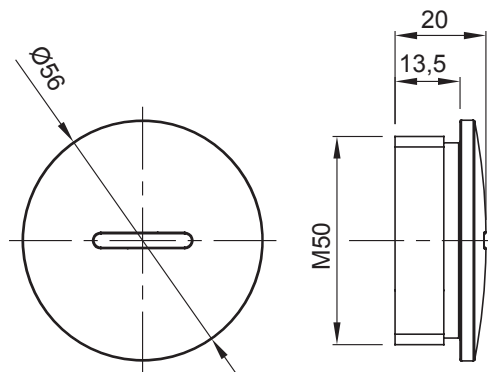

Kleur	Grijs RAL 7035	IP waarde	IP65
Materiaal	Nylon	Pitch	M50
Electrocod	36B		

DIMENSIONAL

TECHNICAL SYMBOLOGY

IP

IP65

STANDARDS/APPROVALS